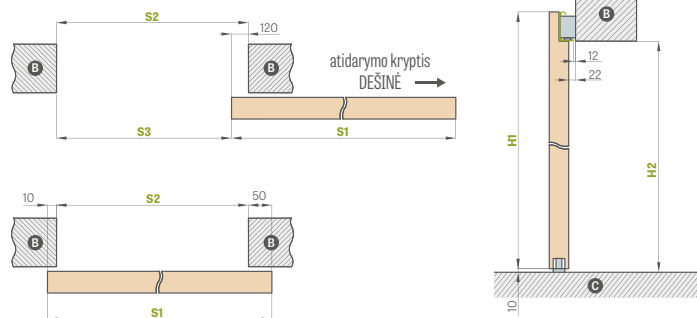

SIENINĖ STUMDOMOJI SISTEMA

MAGIC tipas

MAGIC VARČIA, AŽUOLO PREMIUM dekoras, ovali rankenėlė

MAGIC tipo sieninė stumdomoji sistema komplekuojama su tik MAGIC tipo visa varčia. MAGIC tipo varčia standartiškai stabilizuojama koriniu arba už papildomą mokestį pilnavidurės plokštės užpildu. Varčia su technologijos be išdrožos briauna. Sistema skirta baigta įrengti angai, nėra apdailos.

Sistemos komplektą sudaro: MAGIC stumdomoji sistema + MAGIC varčia + rankenėlė.

Sistema yra prieinama tik kaip rinkinys (sistema + varčia).

MAGIC stumdomoji sistema	569,40 Eur* / 688,97 Eur**
ovali, stačiakampė arba apvali rankenėlė	20,40 Eur* / 24,68 Eur** už kompl.
pilnavidurės plokštės užpildas	38,10 Eur* / 46,10 Eur**
apvalios arba kvadratinės metalinės įvorės (4 vnt.); apdaila: blizgus chromas, šlifluotas chromas, juoda matinė	32,70 Eur* / 39,57 Eur**
briaunos apdaila juodos varčios	20,40 Eur* / 24,68 Eur**

MAGIC VARČIA		
PREMIUM / CPL	CPL 0,2	BALTAS TITANO UV LAKAS
162,90 Eur* / 197,11 Eur**	191,10 Eur* / 231,23 Eur**	276,60 Eur* / 334,69 Eur**

MAGIC SIENINĖ STUMDOMOJI SISTEMA						
		„60“	„70“	„80“	„90“	„100“
S1	Varčios plotis	644	744	844	944	1044
S2	Sienos angos plotis	584	684	784	884	984
S3	Perėjimo prošvaisa	464	564	664	764	864
H1	Varčios aukštis	2150	2150	2150	2150	2150
H2	Sienos angos aukštis	2100	2100	2100	2100	2100