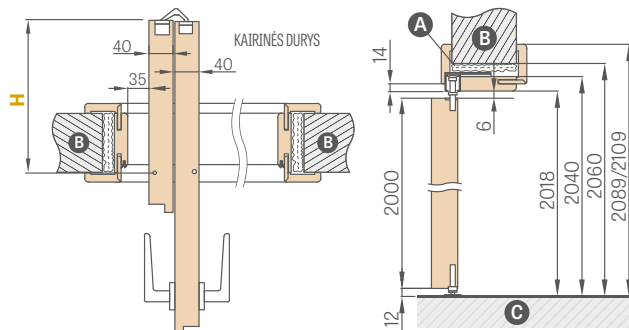

SULANKSTOMOS DURYS

SULANKSTOMOS DURYS

223,80 Eur* / 270,80 Eur**

KONSTRUKCIJA

- dviejų dalių, kurios sujungtos paslėptais vyriais, varčia
- MDF plokštės rėmas, dengtas dviem HDF plokštėmis arba vidinis medinis rėmas padengtas dviem HDF plokštėmis, su CPL ir PREMIUM dekorais
- stabilizuojamasis korinis arba už papildomą mokestį pilnavidurės plokštės užpildas
- 320 mm intervalo reguliuojamą staktą sudaro du elementai, o didesnio nei 400 mm – trys elementai

APDAILA

- laminatu dengta HDF plokštė
- STANDARD varčios briauna
- briauna faneruota su paviršiaus spalvos kraštu arba pasirinktinai lygia juoda spalva (NATŪRALAUS SKERSINIO AŽUOLO PREMIUM dekore briauna juoda su skersine struktūra)

FURNITŪRA

- trys paslėpti vyriai tarp varčių
- varstymo sistema durų viršutinėje ir apatinėje dalyje
- raktu rakinama spyna su skląsčiu ir spragtku užlaidinėje su patentuotu cilindru, įleidžiama arba su sukutuku

* 6 cm apvadas / ** 8 cm apvadas jungimas tik 45 laipsnių kampų

GALIMI VARČIŲ PLOČIAI

60 70 80 90 100

montavimo filmas
<https://youtu.be/ztccmzy7rvq>

STANDARD

¹⁾ baltas, lygus laminatas, dažyto paviršiaus imitacija