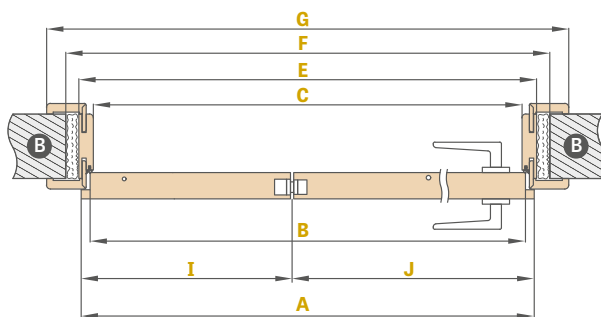

SULANKSTOMOS DURYS

SULANKSTOMOS DURYS

223,80 Eur* / 270,80 Eur**

KONSTRUKCIJA

- dviejų dalių, kurios sujungtos paslėptais vyriais, varčia
- MDF plokštės rėmas, dengtas dviem HDF plokštėmis arba vidinis medinis rėmas padengtas dviem HDF plokštėmis, su CPL ir PREMIUM dekorais
- stabilizuojamasis korinis arba už papildomą mokestį pilnavidurės plokštės užpildas
- 320 mm intervalo reguliuojamą staktą sudaro du elementai, o didesnio nei 400 mm – trys elementai

APDAILA

- laminatu dengta HDF plokštė
- STANDARD varčios briauna
- briauna faneruota su paviršiaus spalvos kraštu arba pasirinktinai lygia juoda spalva (NATŪRALAUS SKERSINIO AŽUOLO PREMIUM dekore briauna juoda su skersine struktūra)

FURNITŪRA

- trys paslėpti vyriai tarp varčių
- varstymo sistema durų viršutinėje ir apatinėje dalyje
- raktu rakinama spyna su skląsčiu ir spragtku užlaidinėje su patentuotu cilindru, įleidžiama arba su sukutuku

* 6 cm apvadas / ** 8 cm apvadas jungimas tik 45 laipsnių kampų

GALIMI VARČIŲ PLOČIAI

60 70 80 90 100

montavimo filmas
<https://youtu.be/ztccmzy7rvq>

STANDARD

¹⁾ baltas, lygus laminatas, dažyto paviršiaus imitacija