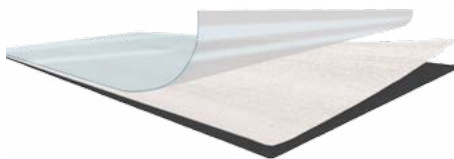

PLATINIUM

Platinium: Ekodanga su polipropileno apdaila. Atsparus dėmėms ir įbrėžimams. Lengvai valomas, atsparus cheminiams veiksniams, lankstus. Išskirtinė spaudos kokybė: unikalus reljefo ir spaudos derinys, imituojantis natūralaus medžio struktūrą.

biaty mat

bianco

dąb arctic

dąb latte

dąb Bawaria

miedz

dąb carbon*

czarny mat

CPL

dąb polarny CPL

jesion CPL

dąb piaskowy CPL

dąb CPL

3D

dąb kanadyjski

paris