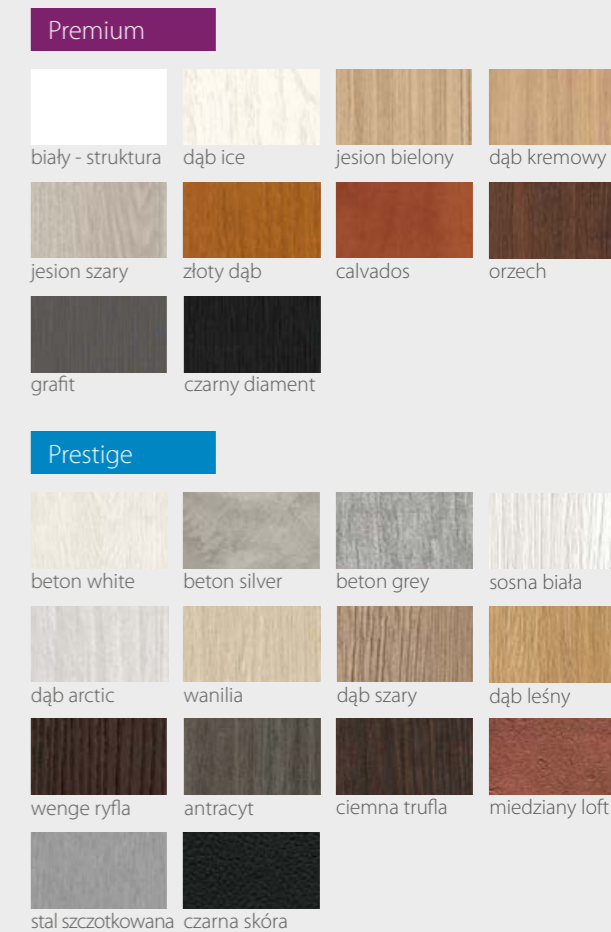

KOLORYSTYKA