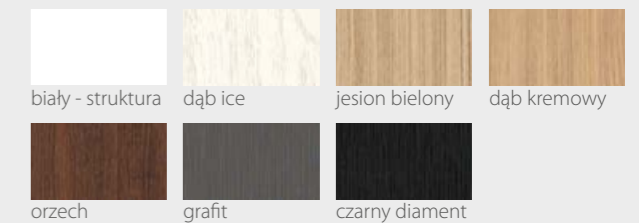

KOLORYSTYKA

Premium