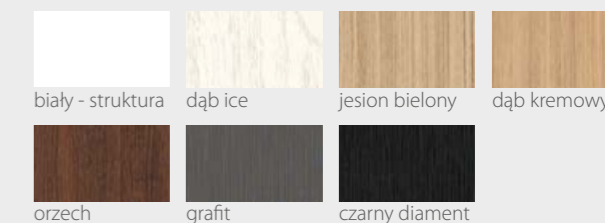

KOLORYSTYKA

Premium