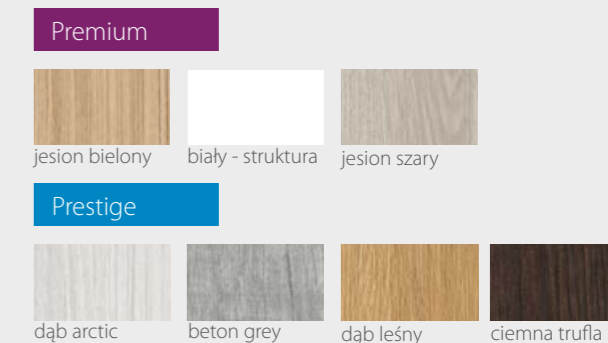

KOLORYSTYKA

00

01

02

DOSTĘPNE SZEROKOŚCI DRZWI (cm)

CENY

Premium **589,00 zł netto / 724,47 zł brutto**

Prestige **619,00 zł netto / 761,37 zł brutto**