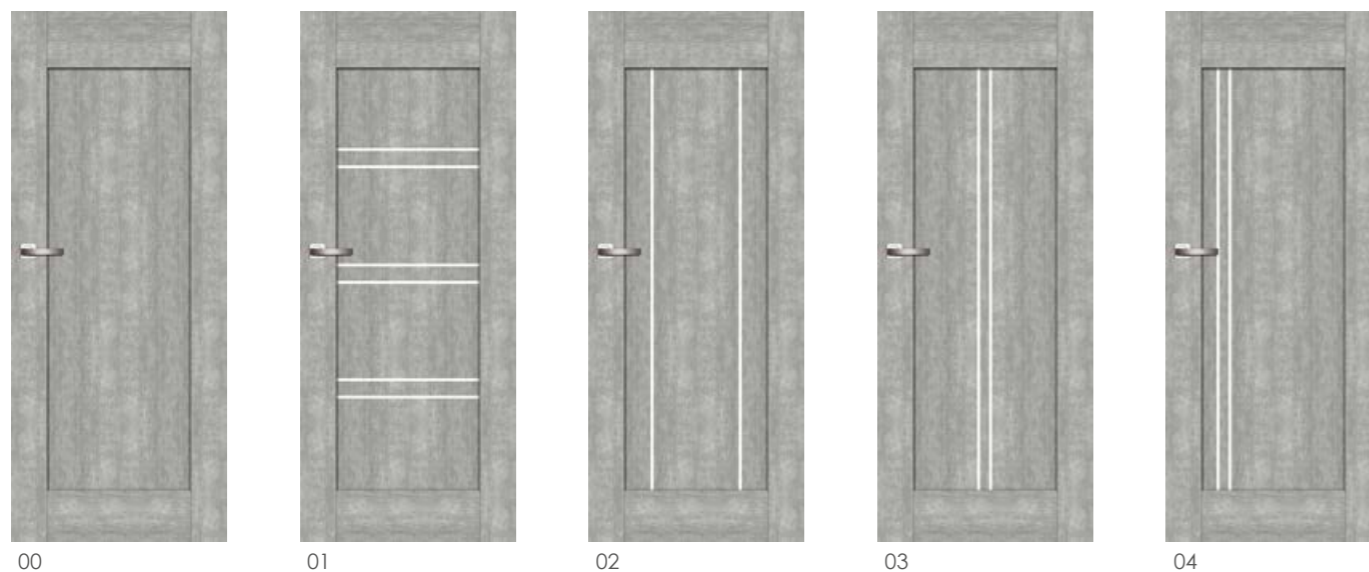

DOSTĘPNE SZEROKOŚCI DRZWI (cm)

CENY SERIA A00

Premium 529,00 zł netto / 650,67 zł brutto

Prestige 559,00 zł netto / 687,57 zł brutto

CENY SERIA A01 - A04

Premium 629,00 zł netto / 773,67 zł brutto

Prestige 659,00 zł netto / 810,57 zł brutto

KONSTRUKCJA

- Skrzydło wykonane w technologii ramiakowej
- Ramiaki pionowe wykonane z płyty MDF o szerokości 140mm pokryte okleiną
- Ramiaki poziome dolny i górny o szerokości 200mm
- Płyciny wykonane z płyty MDF o grubości 16mm pokryte okleiną
- Okucia: 3 zawiasy czopowe
- Zamek: zasuwkowy, oszczędnościowy, pod wkładkę patentową lub z blokadą
- Wstawki z aluminium w kolorze srebrnym lub czarnym

OPCJE ZA DOPŁATĄ

- Tuleje wentylacyjne **25,00 zł netto / 30,75 zł brutto**
- Podcięcie wentylacyjne **20,00 zł netto / 24,60 zł brutto**
- Zmiana wymiarów:
  - szerokość : dopłata **20%**
  - wysokość: dopłata **20%**
  - szerokość i wysokość: dopłata **30%**