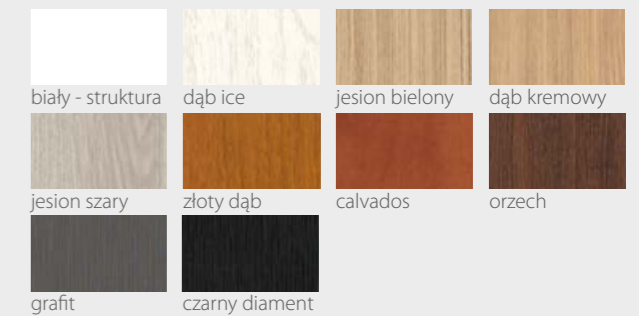

KOLORYSTYKA

Premium