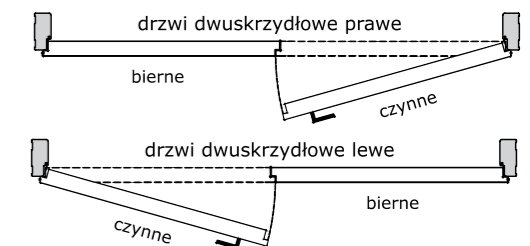

Drzwi dwuskrzydłowe

CENA

drzwi 1-skrzydłowe x 2

	kombinacja	A	B	C	D	E opaska 6/8	F	G
110	644+544	1135	1159	1179	1215	1285/1325	1175	1149
120	644+644; 744+544	1235	1259	1279	1315	1385/1425	1275	1249
130	744+644; 844+544	1335	1359	1379	1415	1485/1525	1375	1349
140	844+644; 744+744; 944+544	1435	1459	1479	1515	1585/1625	1475	1449
150	944+644; 844+744	1535	1559	1579	1615	1685/1725	1575	1549
160	944+744; 844+844	1635	1659	1679	1715	1785/1825	1675	1649
170	944+844	1735	1759	1779	1815	1885/1925	1775	1749
180	944+944	1835	1859	1879	1915	1985/2025	1875	1849

- Skrzydła **virage** o szerokości 544mm występują tylko jako pełne (seria A 00).
- Wysokość skrzydeł i ościeżnic str. 83 i 86.
- Ościeżnice stałe:
  - pozycje C i D należy dodać 46mm,
  - pozycje A, B, F i G są takie same,
  - pozycja E nie dotyczy.