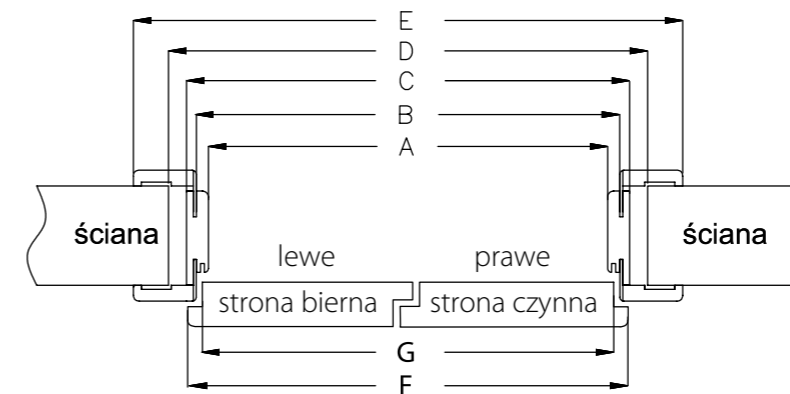

Drzwi dwuskrzydłowe

CENA

drzwi 1-skrzydłowe x 2

	kombinacja	A	B	C	D	E opaska 6/8	F	G
110	644+544	1135	1159	1179	1215	1285/1325	1175	1149
120	644+644; 744+544	1235	1259	1279	1315	1385/1425	1275	1249
130	744+644; 844+544	1335	1359	1379	1415	1485/1525	1375	1349
140	844+644; 744+744; 944+544	1435	1459	1479	1515	1585/1625	1475	1449
150	944+644; 844+744	1535	1559	1579	1615	1685/1725	1575	1549
160	944+744; 844+844	1635	1659	1679	1715	1785/1825	1675	1649
170	944+844	1735	1759	1779	1815	1885/1925	1775	1749
180	944+944	1835	1859	1879	1915	1985/2025	1875	1849

- Skrzydła **virage** o szerokości 544mm występują tylko jako pełne (seria A 00).
- Wysokość skrzydeł i ościeżnic str. 83 i 86.
- Ościeżnice stałe:
  - pozycje C i D należy dodać 46mm,
  - pozycje A, B, F i G są takie same,
  - pozycja E nie dotyczy.