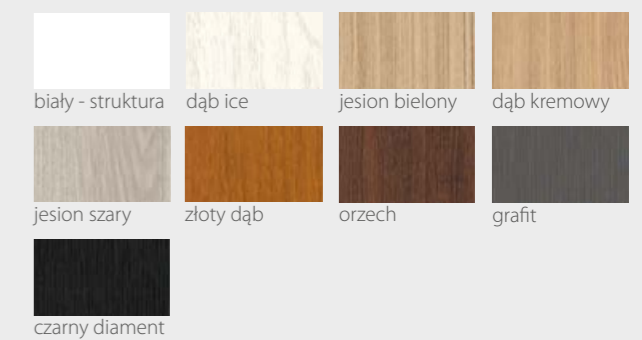

KOLORYSTYKA

Premium