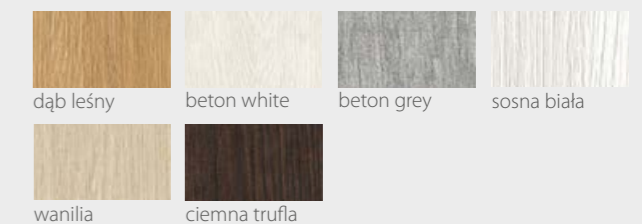

KOLORYSTYKA

Premium

biały - struktura	dąb ice	jesion bielony	dąb kremowy
jesion szary	złoty dąb	calvados	orzech
graft	czarny diament		

Prestige

beton white	beton silver	beton grey	sosna biała
dąb arctic	wanilia	dąb szary	dąb leśny
wenge ryfla	antracyt	ciemna trufla	miedziany loft
stal szczotkowana	czarna skóra		

KOLORYSTYKA

Premium

jesion szary

Prestige

dąb leśny

wanilia

beton white

ciemna trufla

KOLORYSTYKA

Premium

jesion szary

Prestige

dąb leśny

beton white

beton grey

sosna biała