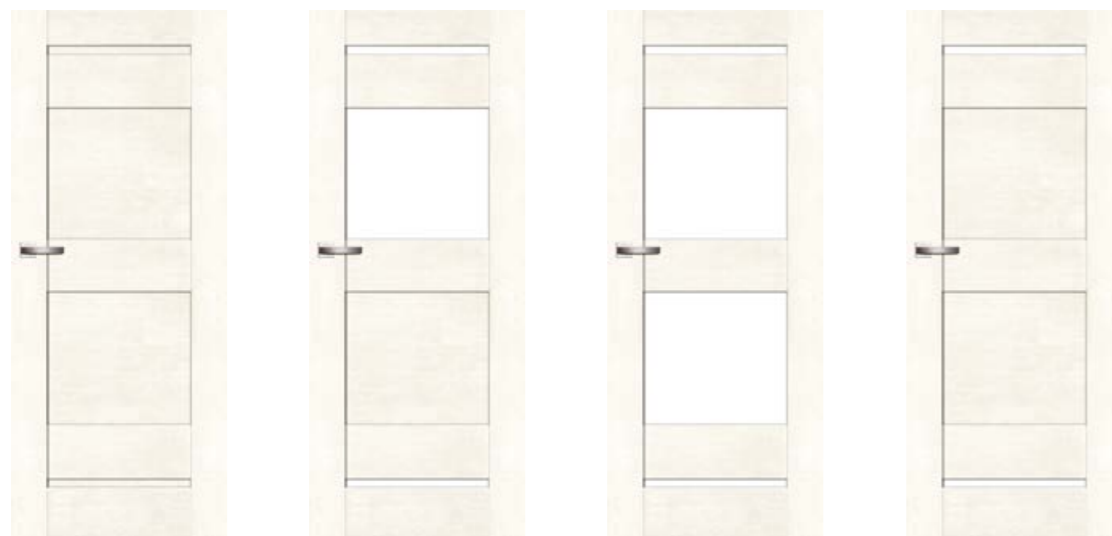

00 01 02 03

DOSTĘPNE SZEROKOŚCI DRZWI (cm)

CENY

Premium **529,00 zł netto / 650,67 zł brutto**

Prestige **559,00 zł netto / 687,57 zł brutto**