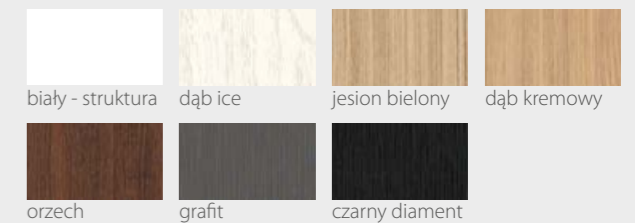

KOLORYSTYKA

Premium