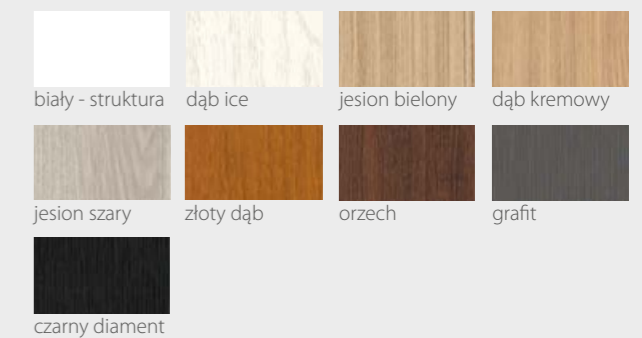

KOLORYSTYKA

Premium