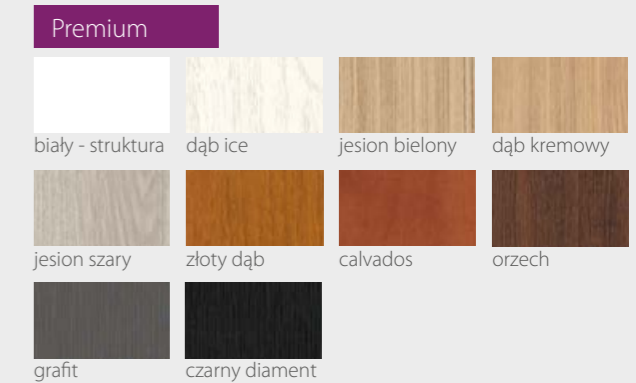

KOLORYSTYKA