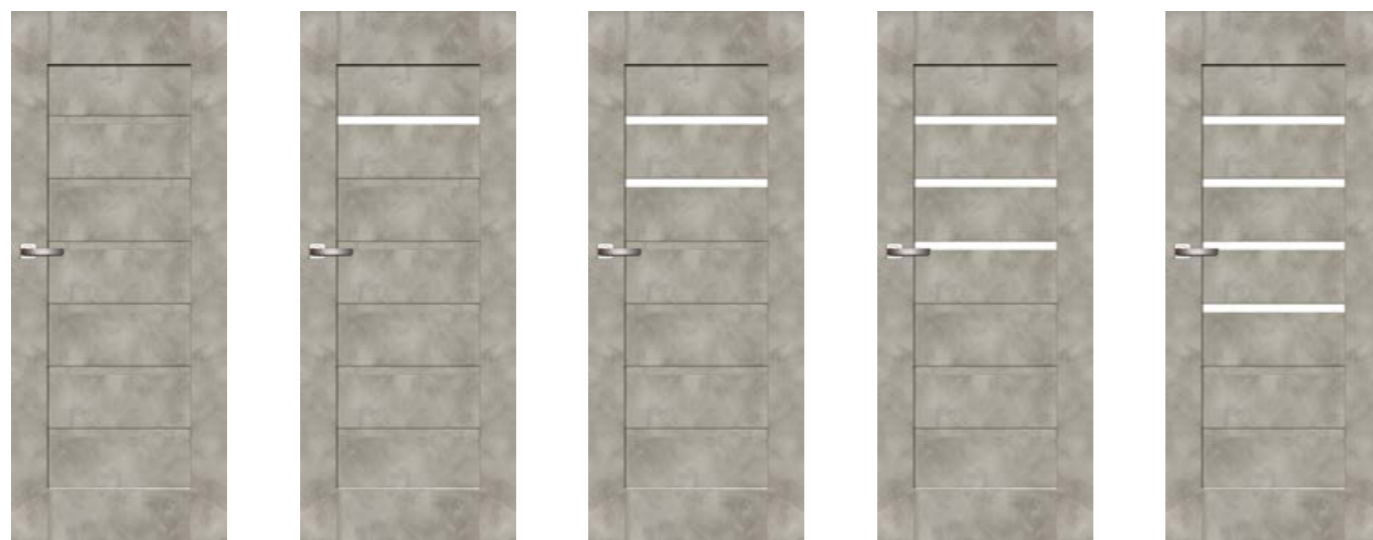

KOLORYSTYKA

00

01

DOSTĘPNE SZEROKOŚCI DRZWI (cm)

CENY

Premium **589,00 zł netto / 724,47 zł brutto**

Prestige **619,00 zł netto / 761,37 zł brutto**

DRZWI
WEWNĄTRZLOKALOWE
RAMIAKOWE
VERSO

VERSO Seria A

DRZWI WEWNĄTRZLOKALOWE RAMIAKOWE

Na wizualizacji model Verso A w okleinie Premium Jesion Szary

00 01 02 03 04

05 06 17

DOSTĘPNE SZEROKOŚCI DRZWI (cm)

CENY

Premium 549,00 zł netto / 675,27 zł brutto