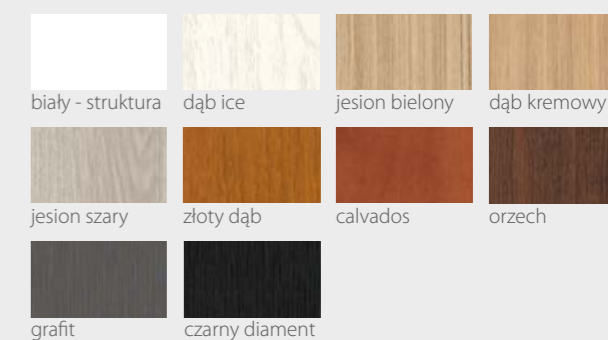

KOLORYSTYKA

Premium