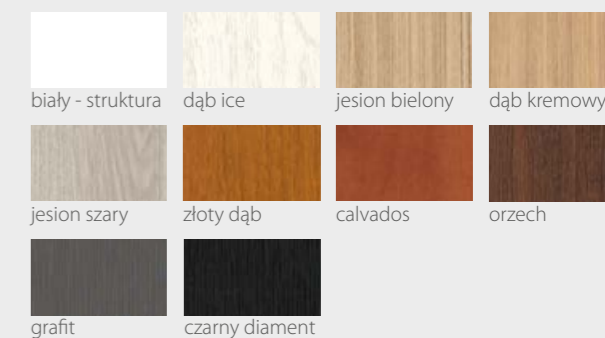

KOLORYSTYKA

Premium