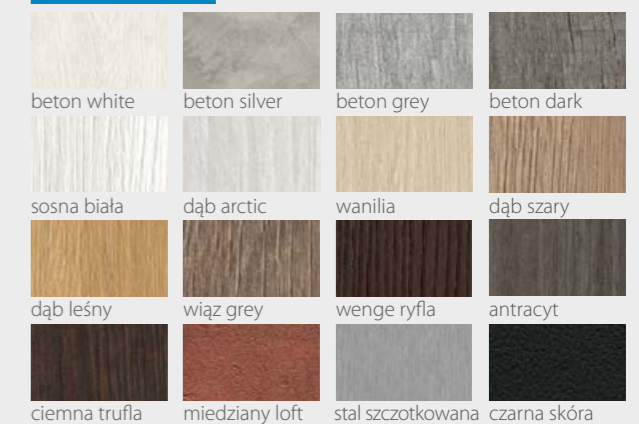

Prestige

DOSTĘPNE SZEROKOŚCI DRZWI (cm)

CENY

Premium **529,00 zł netto / 650,67 zł brutto**

Prestige **559,00 zł netto / 687,57 zł brutto**