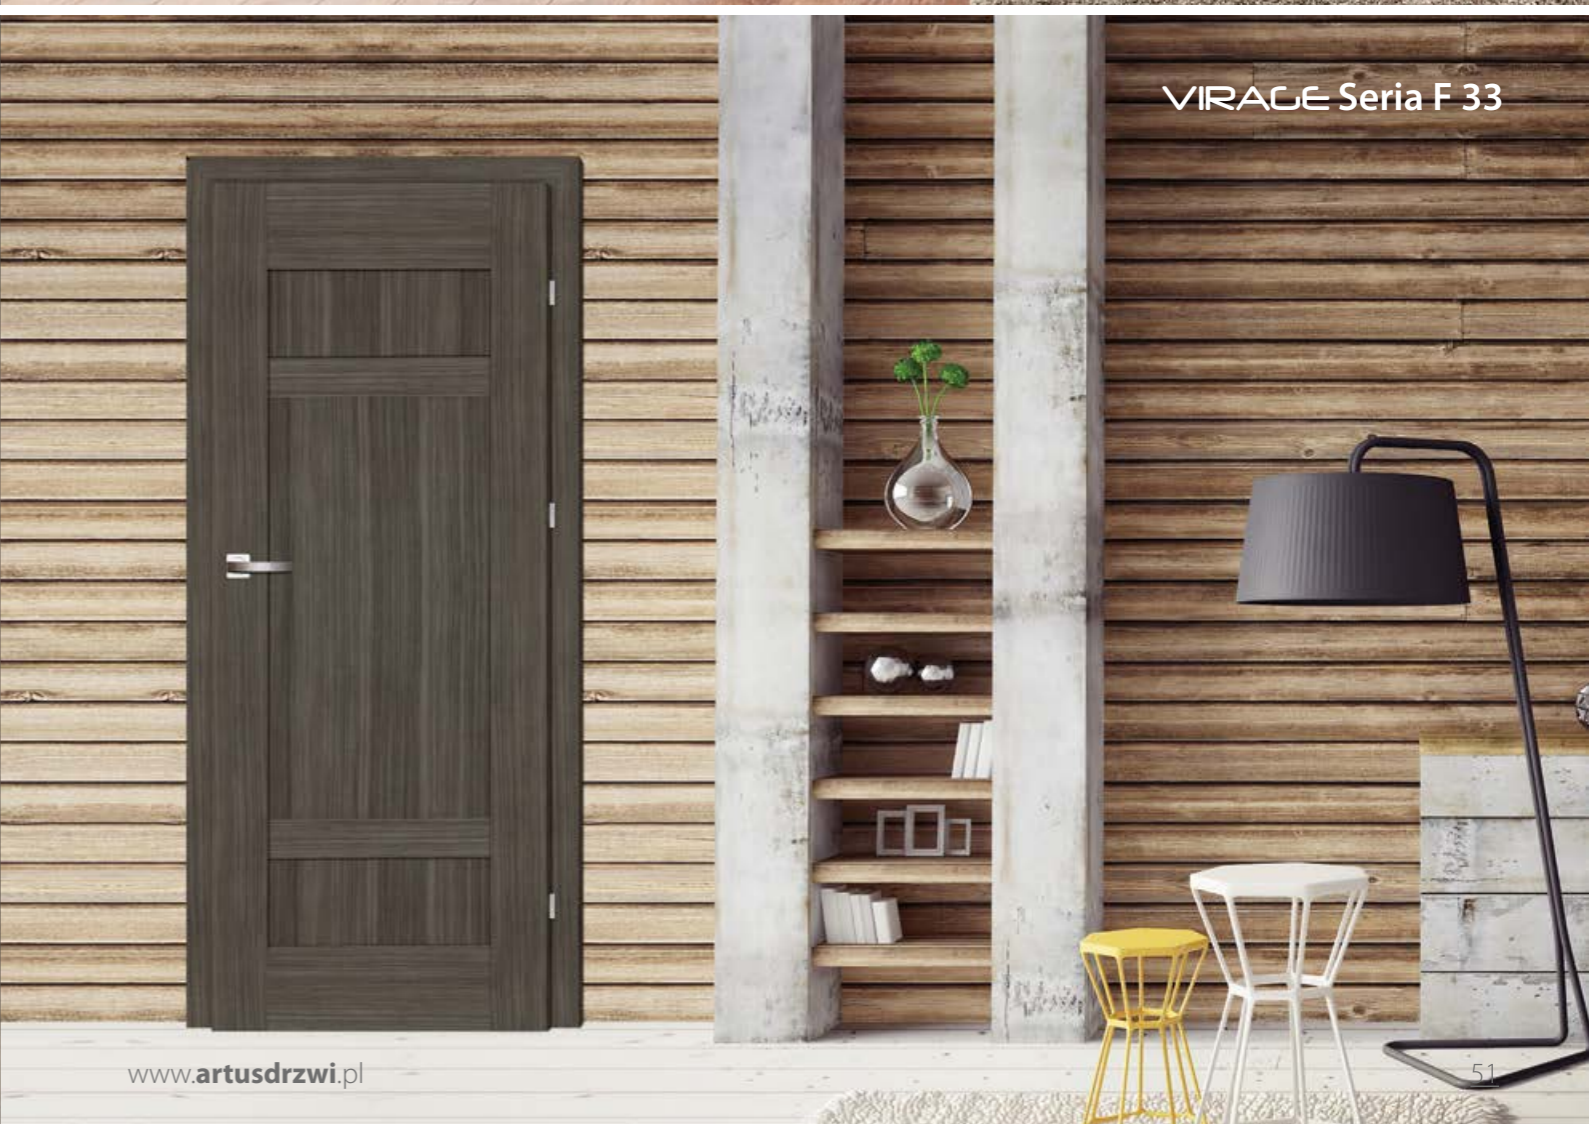

VIRAGE Seria F 22

ARTUS Drzwi

VIRAGE Seria F 33

www.artusdrzwi.pl

VIRAGE Seria F

DRZWI WEWNĄTRZLOKALOWE RAMIAKOWE

Na wizualizacji model Virage F w okleinie Premium Jesion Szary

00