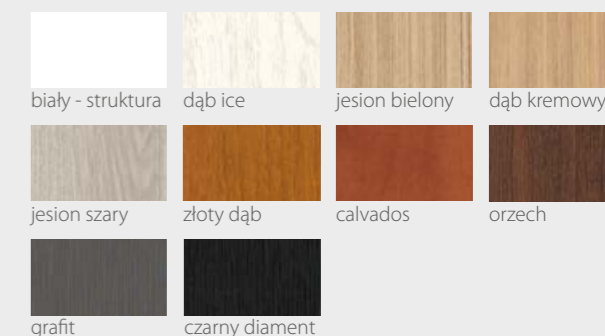

KOLORYSTYKA

Premium