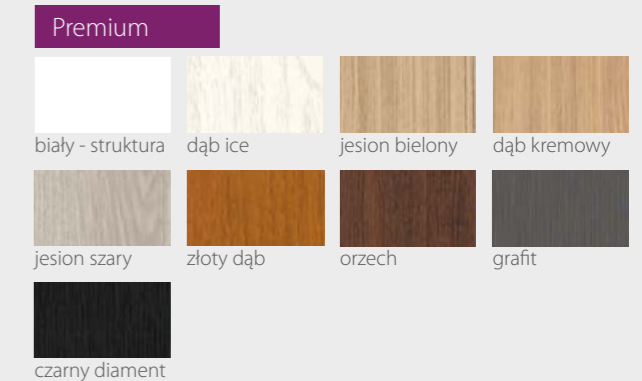

KOLORYSTYKA