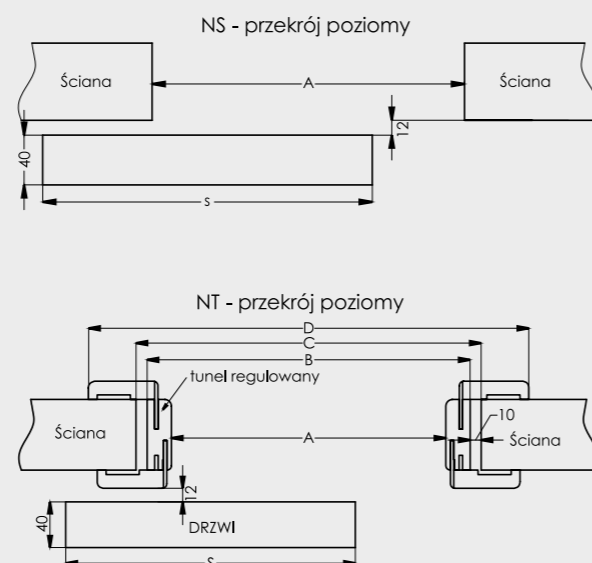

Oferujemy:

NS - system montowany bezpośrednio na ścianę
NT - system montowany z użyciem tunelu regulowanego