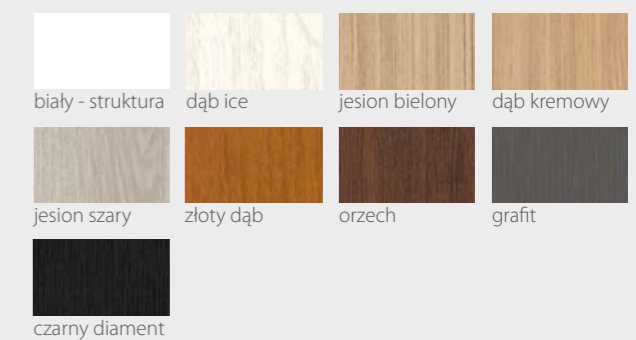

KOLORYSTYKA

Premium