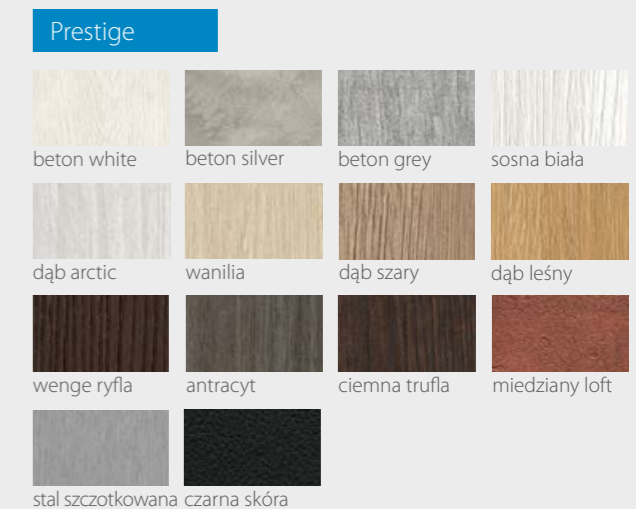

KOLORYSTYKA