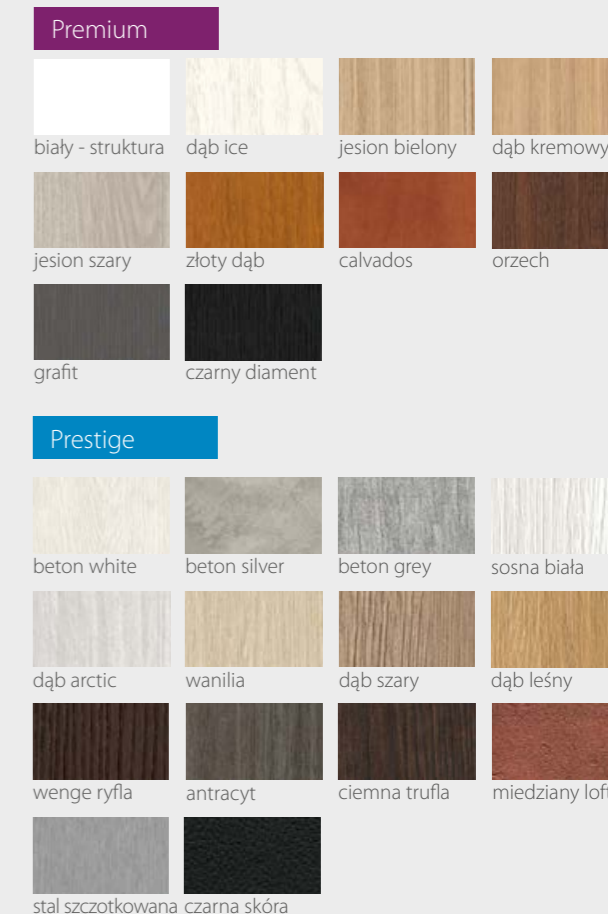

KOLORYSTYKA