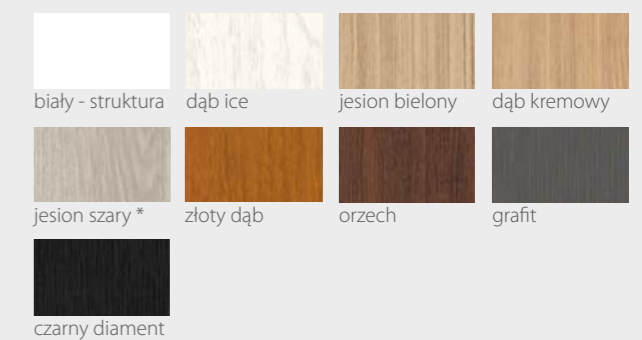

KOLORYSTYKA

Premium