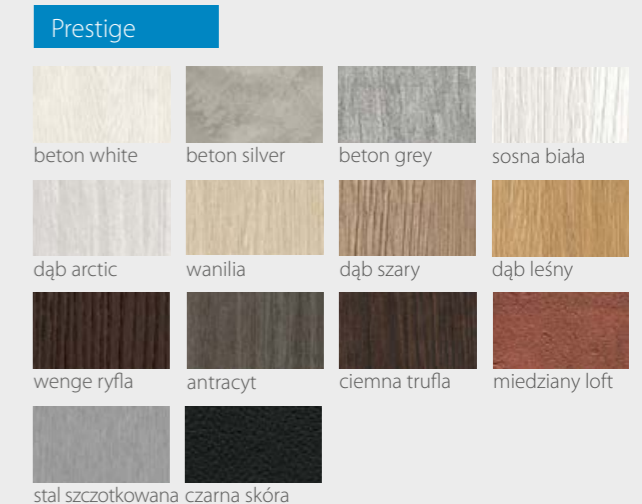

KOLORYSTYKA