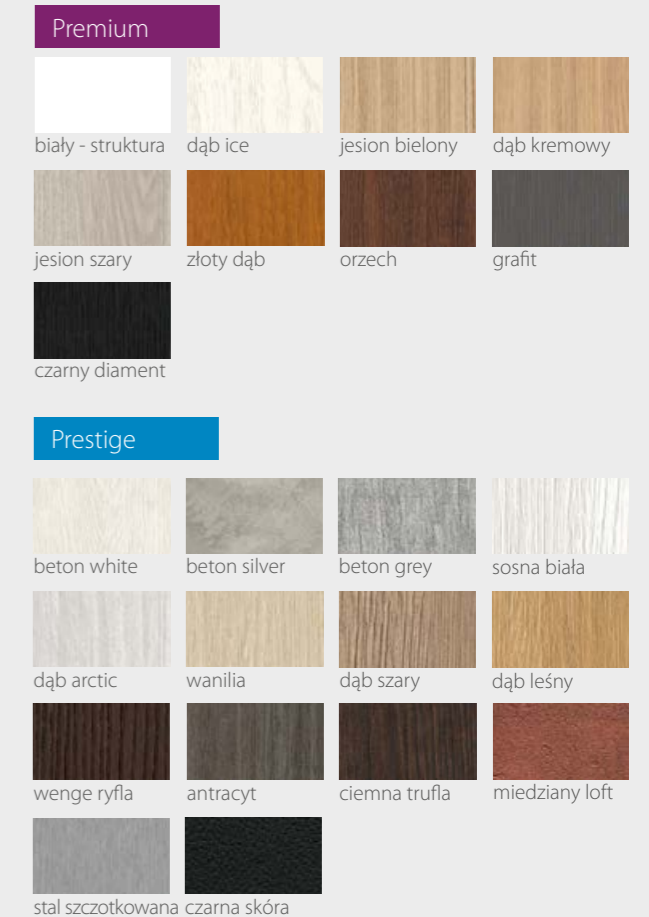

KOLORYSTYKA