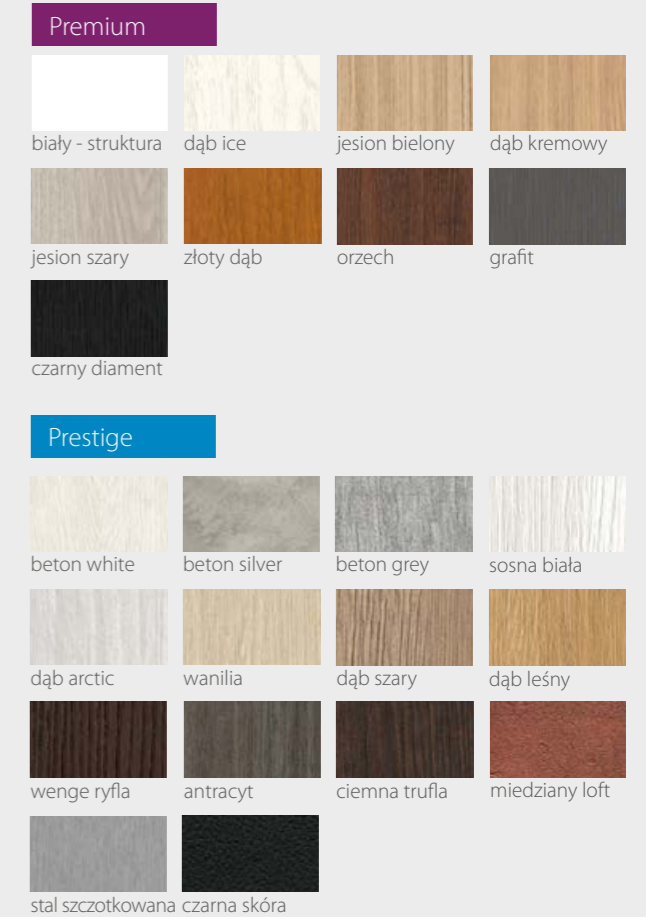

KOLORYSTYKA