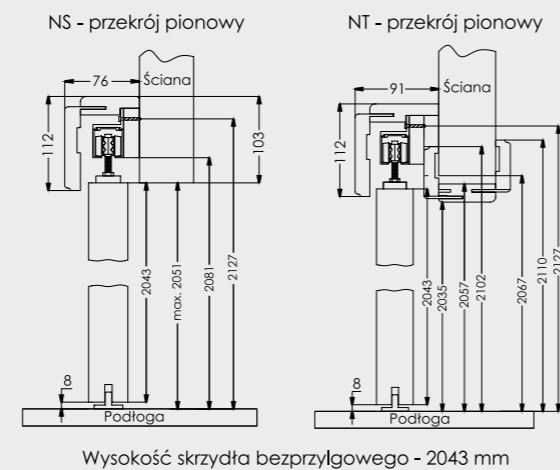

czarny mat

Cena jednej sztuki: 50,00 zł netto 61,50 zł brutto

Cena za komplet: 100,00 zł netto 123,00 zł brutto

symbol	„60”	„70”	„80”	„90”
A	600	700	800	900
B	644	744	844	944
C	664	764	864	964
D	750	850	950	1050
S	644	744	844	944