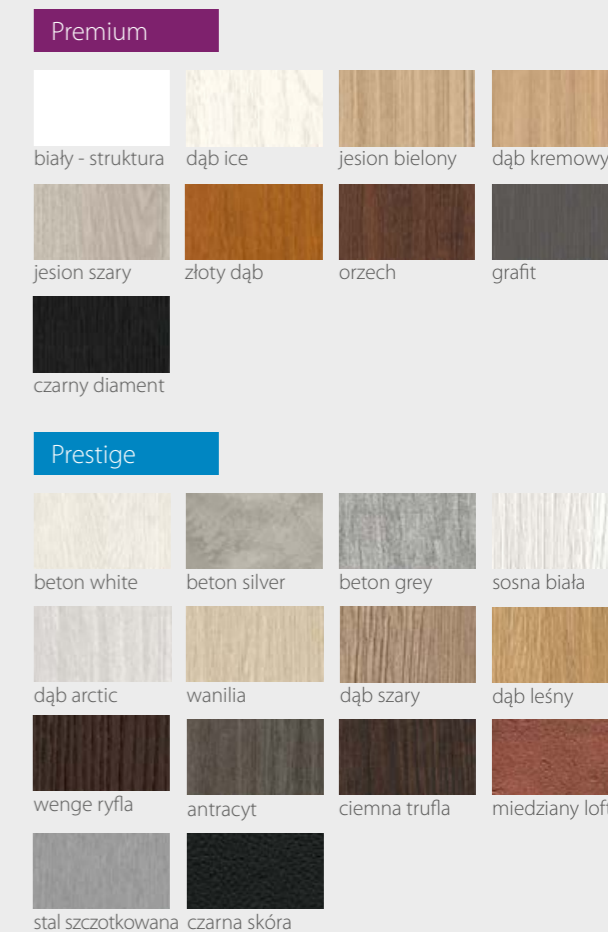

KOLORYSTYKA