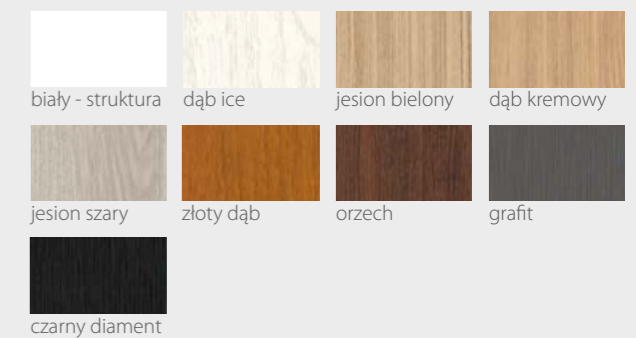

KOLORYSTYKA

Premium