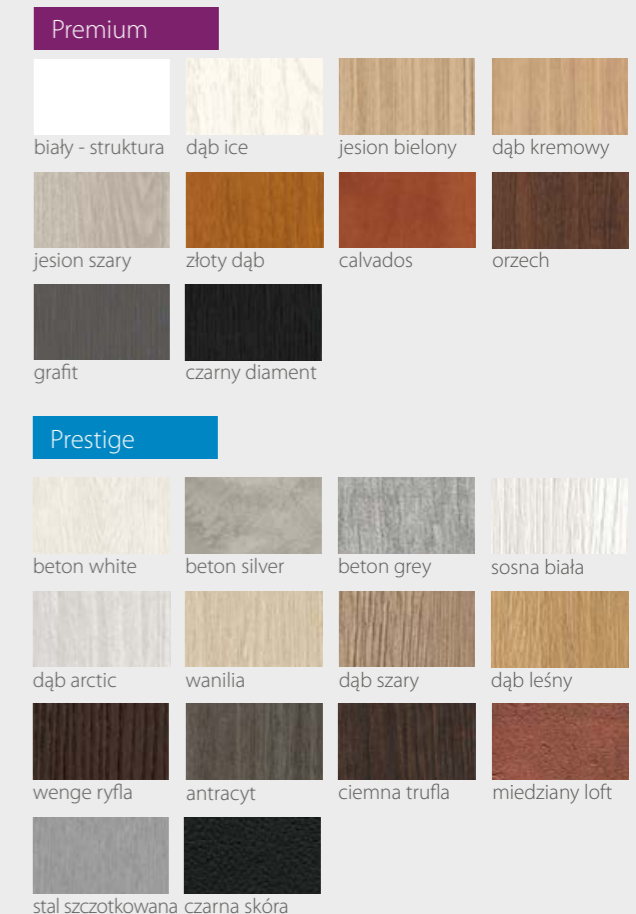

KOLORYSTYKA