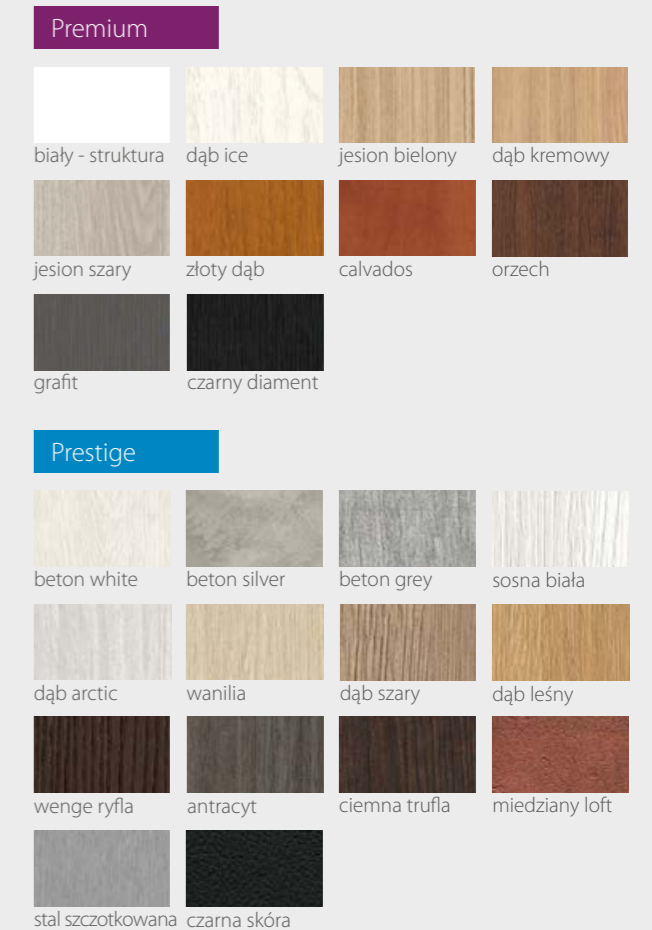

KOLORYSTYKA