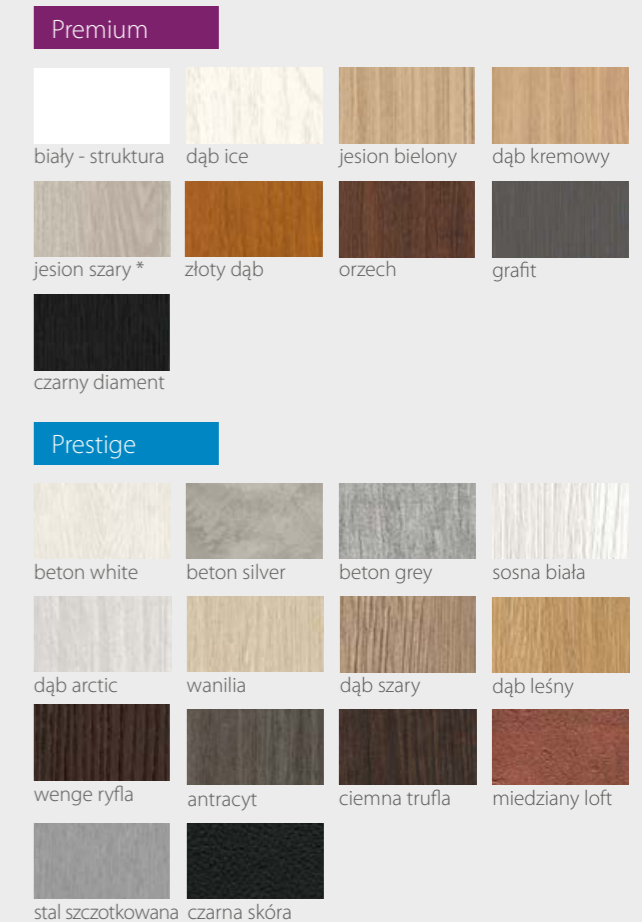

KOLORYSTYKA

00

01

02

03

DOSTĘPNE SZEROKOŚCI DRZWI (cm)

CENY

Premium **529,00 zł netto / 650,67 zł brutto**

Prestige **559,00 zł netto / 687,57 zł brutto**