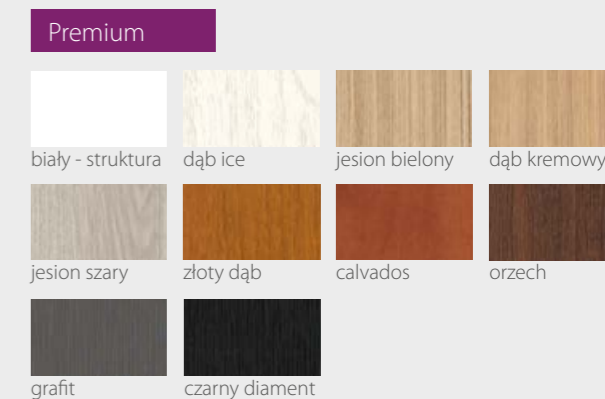

KOLORYSTYKA

DOSTĘPNE SZEROKOŚCI DRZWI (cm)

CENY

Premium **469,00 zł netto / 576,87 zł brutto**