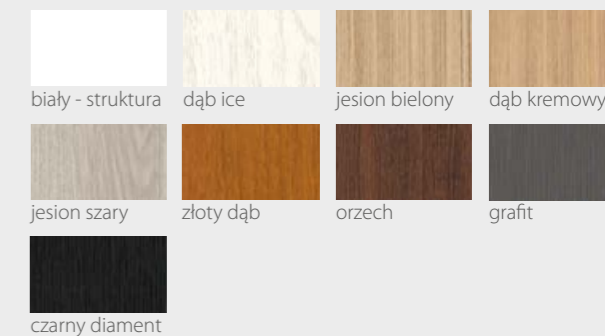

KOLORYSTYKA

Premium