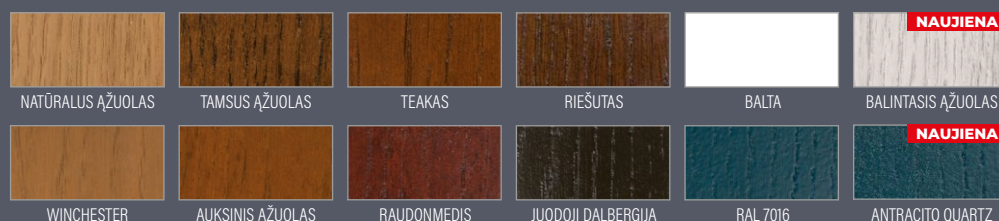

DURŲ STORUMAS

- ◀ 72 ▶
- ◀ 82 ▶
- ◀ 102 ▶

TIPAS

FREZAVIMAS

P173

PUŠIS **1965 Eur**

ĄŽUOLAS / MERANTI **2055 Eur**

vainikai būna tik vienoje pusėje