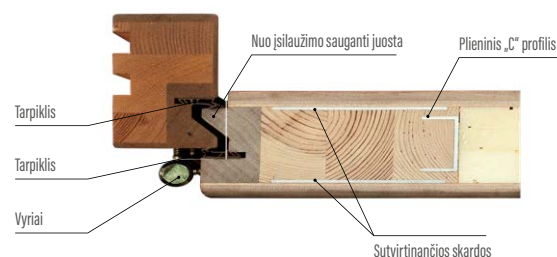

Stakta

- sluoksniais klijuota mediena su raudonmedžio-meranti, ąžuolo arba pušies lipdukais, kurių matmenys 100 mm x 60 mm
- aliuminio slenkstis su termine pertvara arba medinis slenkstis

Apdaila

- tris kartus dažyta hidrodinaminio metodu vandens pagrindo dažais pagal „ERKADO“ spalvų paletę arba RAL paletės dengiančiais dažais, už priemoką, išskyrus RAL 9016 (baltą) ir RAL 7016 (antracitą) (99 psl.)

Matmenys

- būdingas pagal lentelę (82 psl.)
- prieinamos yra nestandartiniai matmenys be priemokos už netipinį dydį. Priemoka taikoma tik durims: aukštesnėms nei 212 cm ir platesnėms nei 102 cm

Standartinė įranga

- juostinė spyra su 1 cilindru, tarpas 72 mm
- keturi sidabriniai vyriai reguliuojami trijose plokštumose
- aliuminio slenkstis su termine pertvara arba medinis slenkstis
- dekoratyviniai, nerūdijančio plieno lakštai parinktuose modeliuose:
- stiklų paketas su juodu lakuotu stiklu modeliuose: P120, P121, P122, P123, P124, P125, P126, P127

Įranga už priemoką

- rankena
- 45/65 cilindras
- ofisinė rankena
- biometrinis užraktas
- akutė
- aliarmo magnetinis jutiklis
- elektromagnetinė sklendė
- juostinė spyra su 2 cilindrais
- termoizoliacinis slenkščio įdėklas
- aliuminio karnizinė juosta (vidun atidaromos durys)