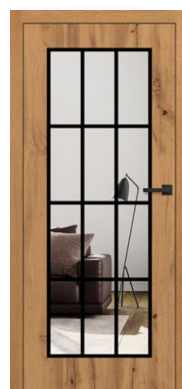

MISKANT 3

Juodos linijos, pl. 18 mm
dažyta šilkografijos būdu