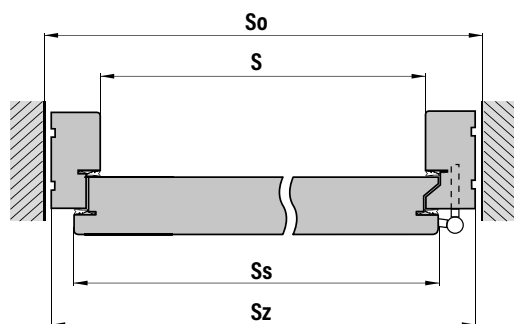

IŠDROŽA STAKTOS UŽLAIDOJE 18 MM

privalumai:

- geresnis varčios prie staktos susandarinimas
- visiškas spragtukų uždengimas