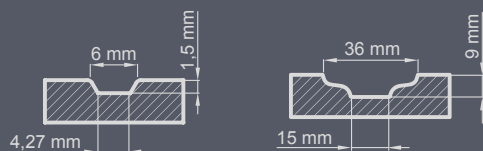

TIPAS

FREZAVIMAS

P141

APDAILA

¹⁾ priemoka 300 Eur be PVM - rievių kryptis gali būti vertikali arba horizontali (išskyrus modelius su giliomis profiliuotėmis)

²⁾ priemoka 450 Eur be PVM - rievių kryptis gali būti vertikali arba horizontali (išskyrus modelius su giliomis profiliuotėmis)

³⁾ priemoka 150 Eur be PVM