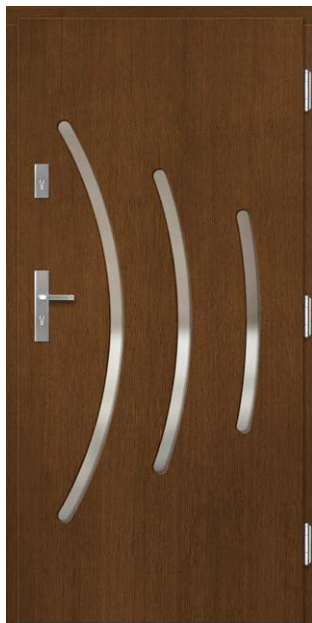

P163

PUŠIS **1470 Eur**
 AŽUOLAS / MERANTI **1560 Eur**

P164

PUŠIS **1470 Eur**
 AŽUOLAS / MERANTI **1560 Eur**

PRIMUMA STORUMUI

◀82▶ **+240 Eur**, ▶102▶ **+660 Eur**

*) Kaina taikoma durims, kurių st. 72 mm AŽUOLAS/MERANTI/PUŠIS. **LYGIABRIAUNĖS DURYS** – priemoka 630 Eur be PVM prie užlaidinės versijos 82 ir 102 mm st. durų kainos. ERKADO durys yra nestandartinių matmenų **be priemokos** už netipinį dydį. Priemoka taikoma tik durims: aukštesnėms nei 212 cm ir platesnėms nei 102 cm. Nurodytos kainos yra be PVM.