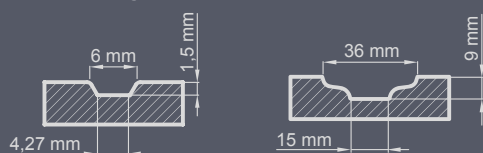

TIPAS

FREZAVIMAS