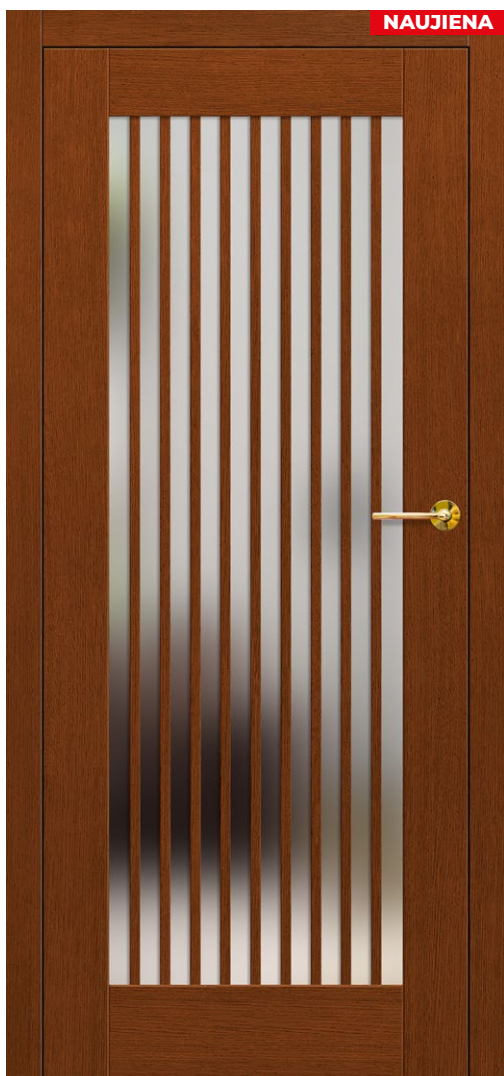

LOFT 6, teakas, blizgaus žalvario BELLA slim rankena