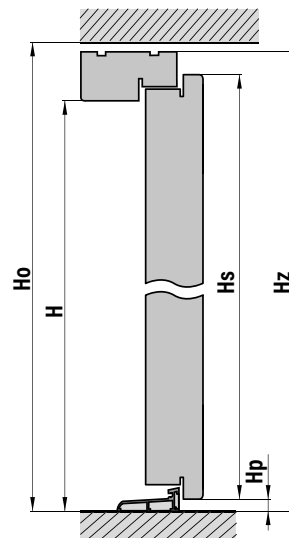

IŠDROŽA STAKTOS UŽLAIDOJE 18 MM

privalumai:

- geresnis varčios prie staktos susandarinimas
- visiškas spragtukų uždengimas