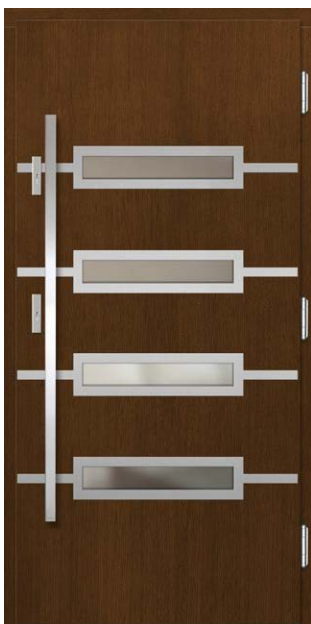

P91

PUŠIS **1620 Eur**
AŽUOLAS / MERANTI **1710 Eur**

priemoka už dviejų pusių inox 120 Eur