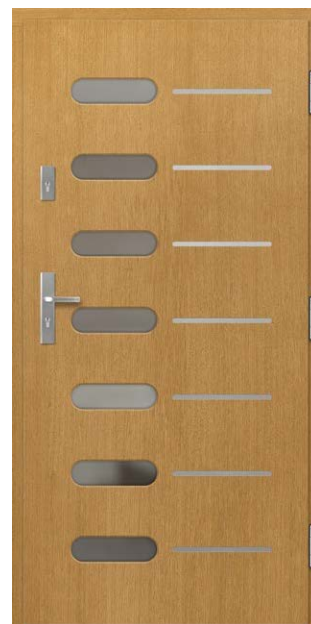

P64

PUŠIS **1620 Eur**

AŽUOLAS / MERANTI **1710 Eur**

priemoka už dviejų pusių inox 60 Eur