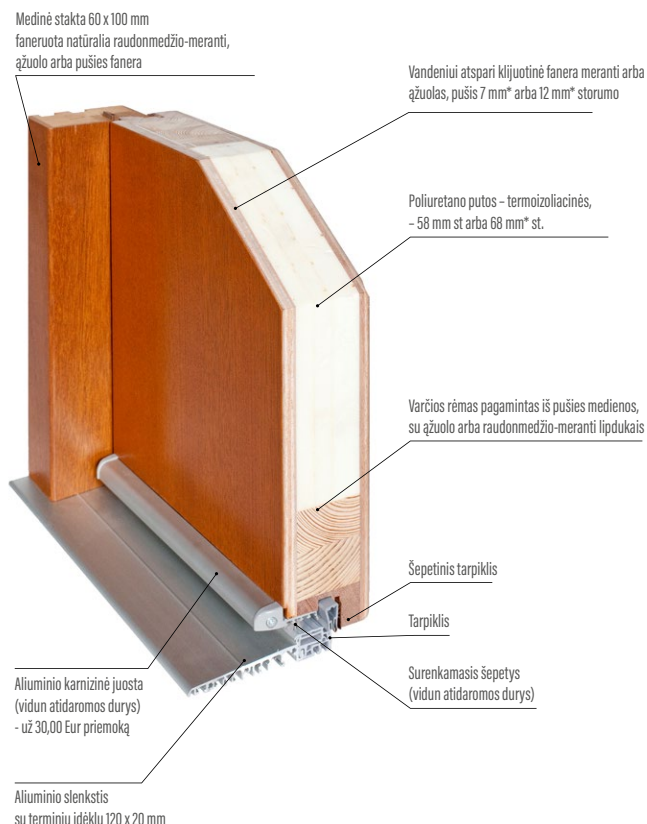

Stakta

- sluoksniais klijuota mediena su raudonmedžio-meranti, ąžuolo arba pušies lipdukais, kurių matmenys 100 mm x 60 mm
- aliuminio slenkstis su termine pertvara arba medinis slenkstis

Apdaila

- tris kartus dažyta hidrodinaminio metodu vandens pagrindo dažais pagal „ERKADO“ spalvų paletę arba RAL paletės dengiančiais dažais, už priemoką, išskyrus RAL 9016 (baltą) ir RAL 7016 (antracitą) (99 psl.)

Matmenys

- būdingas pagal lentelę (82 psl.)
- prieinamos yra nestandartiniai matmenys be priemokos už netipinį dydį. Priemoka taikoma tik durims: aukštesnėms nei 212 cm ir platesnėms nei 102 cm

Standartinė įranga

- juostinė spyra su 1 cilindru, tarpas 72 mm
- keturi sidabriniai vyriai reguliuojami trijose plokštumose
- aliuminio slenkstis su termine pertvara arba medinis slenkstis
- dekoratyviniai, nerūdijančio plieno lakštai parinktuose modeliuose:
- stiklų paketas su juodu lakuotu stiklu modeliuose: P120, P121, P122, P123, P124, P125, P126, P127

Įranga už priemoką

- rankena
- 45/65 cilindras
- ofisinė rankena
- biometrinis užraktas
- akutė
- aliarmo magnetinis jutiklis
- elektromagnetinė sklendė
- juostinė spyra su 2 cilindrais
- termoizoliacinis slenkščio įdėklas
- aliuminio karnizinė juosta (vidun atidaromos durys)