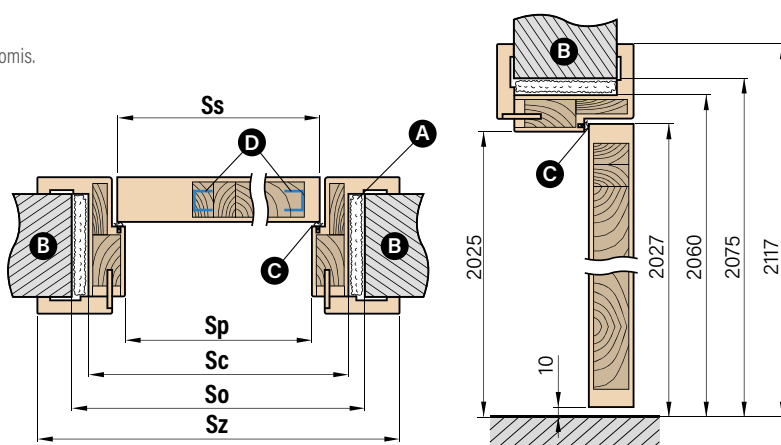

1 elementas

2 elementai

A – montazinės putos B – siena C – tarpiklis D – plieninis lovinis profiliuotas

| Durų plotis | Ss | Sp | So | Sc | Sz |
|-------------|------|------|------|------|------|
| „60“ | 618 | 600 | 700 | 670 | 779 |
| „70“ | 718 | 700 | 800 | 770 | 879 |
| „80“ | 818 | 800 | 900 | 870 | 979 |
| „90“ | 918 | 900 | 1000 | 970 | 1079 |
| „100“ | 1018 | 1000 | 1100 | 1070 | 1179 |