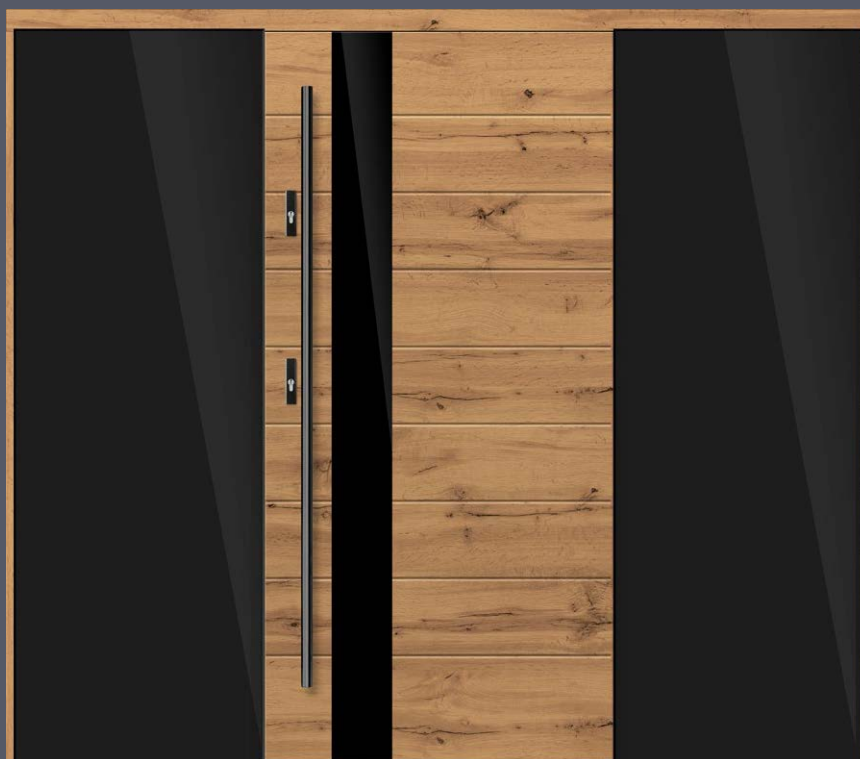

STIKLAS SULYGINTAS SU VARČIOS PAVIRŠIUMI
(galima tik lygiabriaunėse duryse)

P154