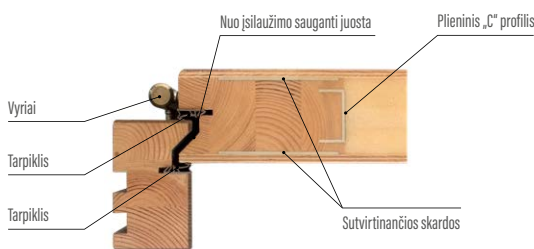

Stakta

- sluoksniais klijuota mediena su ąžuolo, pušies arba meranti lipdukais, kurių matmenys 100 mm x 60 mm
- aliuminio slenkstis su termine pertvara arba medinis slenkstis

Apdaila

- tris kartus dažyta hidrodinaminio metodu vandens pagrindo dažais pagal „ERKADO“ spalvų paletę arba RAL paletės dengiančiais dažais, už priemoką, išskyrus RAL 9016 (baltą) ir RAL 7016 (antracitą) (99 psl.)

Matmenys

- būdingas pagal lentelę (82 psl.)
- prieinamos yra nestandartinių matmenų be priemokos už netipinį dydį. Priemoka taikoma tik durims: aukštesnėms nei 212 cm ir platesnėms nei 102 cm

Standartinė įranga

- 2 nepriklausomos spygnos su kaiščiais, tarpas 72 mm
- keturi sidabriniai vyriai reguliuojami trijose plokštumose
- aliuminio slenkstis su termine pertvara arba medinis slenkstis
- dekoratyviniai, nerūdijančio plieno lakštai parinktuose modeliuose
- stiklų paketas su juodu lakuotu stiklu pasirinktuose modeliuose

Įranga už priemoką

- rankena
- 35/65 cilindras
- ofisinė rankena
- biometrinis užraktas
- akutė
- aliarmo magnetinis jutiklis
- elektromagnetinė sklendė - jei naudojama 1 arba 2 cilindrų juostinė spygna
- juostinė spygna su 1 arba 2 cilindrais
- medinė karnizinė juosta (vidun atidaromos durys)