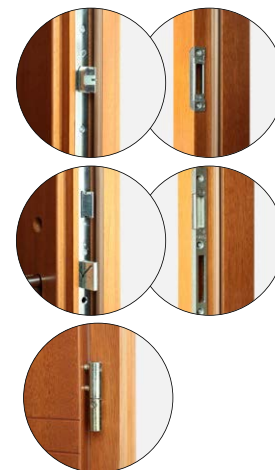

Stakta

- sluoksniais klijuota mediena su raudonmedžio-meranti, ąžuolo arba pušies lipdukais, kurių matmenys 100 mm x 60 mm
- aliuminio slenkstis su termine pertvara arba medinis slenkstis

Apdaila

- tris kartus dažyta hidrodinaminio metodu vandens pagrindo dažais pagal „ERKADO“ spalvų paletę arba RAL paletės dengiančiais dažais, už priemoką, išskyrus RAL 9016 (baltą) ir RAL 7016 (antracitą) (99 psl.)

Matmenys

- būdingas pagal lentelę (82 psl.)
- prieinamos yra nestandartiniai matmenys be priemokos už netipinį dydį. Priemoka taikoma tik durims: aukštesnėms nei 212 cm ir platesnėms nei 102 cm

Standartinė įranga

- juostinė spyra su 1 cilindru, tarpas 72 mm
- keturi sidabriniai vyriai reguliuojami trijose plokštumose
- aliuminio slenkstis su termine pertvara arba medinis slenkstis
- dekoratyviniai, nerūdijančio plieno lakštai parinktuose modeliuose:
- stiklų paketas su juodu lakuotu stiklu modeliuose: P120, P121, P122, P123, P124, P125, P126, P127

Įranga už priemoką

- rankena
- 45/65 cilindras
- ofisinė rankena
- biometrinis užraktas
- akutė
- aliarmo magnetinis jutiklis
- elektromagnetinė sklendė
- juostinė spyra su 2 cilindrais
- termoizoliacinis slenkščio įdėklas
- aliuminio karnizinė juosta (vidun atidaromos durys)