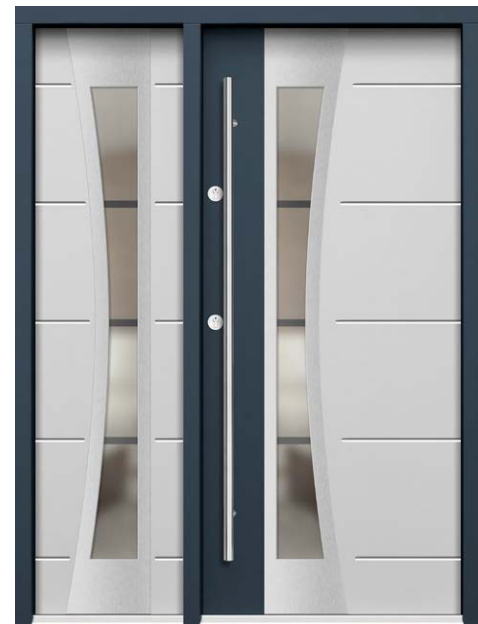

P98
+ FIKSUOTAS STIKLO PRIEDĒLIS (VARČĪOS IMITĀCIJA)

Dēmesio: staktoje fiksuoatas priedēlis - jstiklinimas - sudētinis saugus 44 mm refleksinis rudas

Dēmesio: fiksuoatas priedēlis varčios imitacija montuojamās ant vyrių.