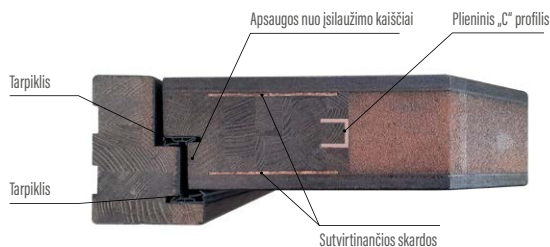

Stakta

- sluoksniais klijuota mediena su raudonmedžio-meranti arba ąžuolo lipdukais, kurių matmenys 107 mm x 80 mm
- medinis slenkstis

Apdaila

- tris kartus dažyta hidrodinaminio metodu vandens pagrindo dažais pagal „ERKADO“ spalvų paletę arba RAL paletės dengiančiais dažais, už priemoką, išskyrus RAL 9016 (balta) ir RAL 7016 (antracitą) (99 psl.)

Matmenys

- prieinamos yra nestandartinių matmenų be priemokos už netipinį dydį. Priemoka taikoma tik durims: aukštesnėms nei 214 cm ir platesnėms nei 106 cm.

Standartinė įranga

- juostinė spyna su 1 cilindru, tarpas 72 mm
- trys vyriai slepiami trijose „3D“ plokštumose
- medinis slenkstis su termine pertvara
- dekoratyviniai, nerūdijančio plieno lakštai parinktuose modeliuose
- stiklų paketas su juodu lakuotu stiklu pasirinktuose modeliuose

Įranga už priemoką

- rankena
- 55/70 cilindras
- ofisinė rankena
- biometrinis užraktas
- juostinė spyna su 2 cilindrais
- akutė
- elektromagnetinė sklendė
- termoizoliacinis slenkščio įdėklas
- aliuminio karnizinė juosta (vidun atidaromos durys)
- aliarmo magnetinis jutiklis