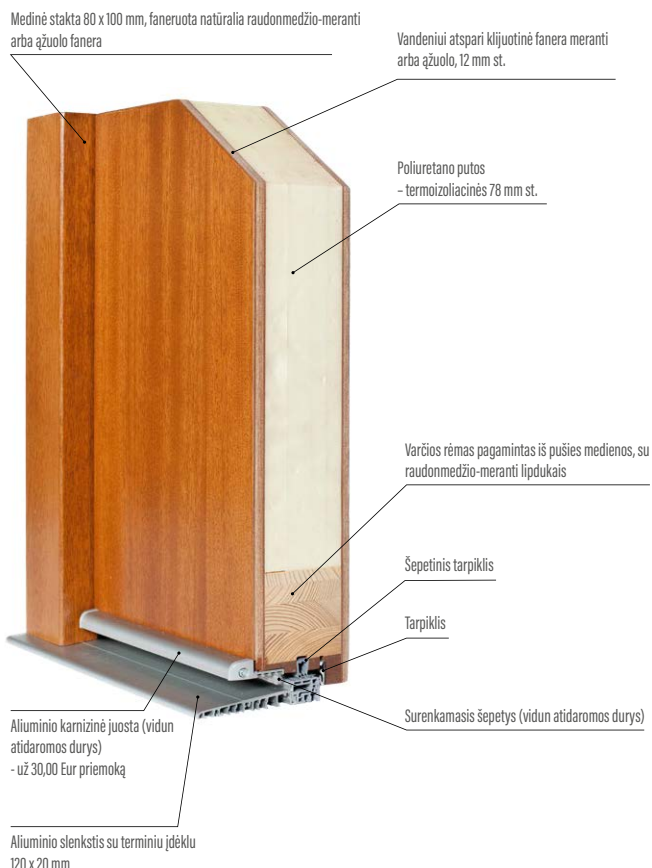

Stakta

- sluoksniškas klijuota mediena su raudonmedžio-meranti arba ąžuolo lipdukais, kurių matmenys 100 mm x 80 mm
- aliuminio slenkstis su termine pertvara arba medinis slenkstis

Apdaila

- tris kartus dažyta hidrodinaminio metodu vandens pagrindo dažais pagal „ERKADO“ spalvų paletę arba RAL paletės dengiančiais dažais, už priemoką, išskyrus RAL 9016 (baltą) ir RAL 7016 (antracitą) (99 psl.)

Matmenys

- būdingas pagal lentelę (82 psl.)
- prieinamos yra nestandartinių matmenų be priemokos už netipinį dydį. Priemoka taikoma tik durims: aukštesnėms nei 214 cm ir platesnėms nei 106 cm.

Standartinė įranga

- juostinė spyna su 1 cilindru, tarpas 92 mm
- trys vyriai reguliuojami trijose „3D“ plokštumose
- aliuminio slenkstis su termine pertvara arba medinis slenkstis
- dekoratyviniai, nerūdijančio plieno lakštai parinktuose modeliuose

Įranga už priemoką

- rankena
- 60/65 cilindras
- ofisinė rankena
- biometrinis užraktas
- akutė
- elektromagnetinė sklendė
- termoizoliacinis slenkščio įdėklas
- aliuminio karnizinė juosta (vidun atidaromos durys)
- aliarmo magnetinis jutiklis