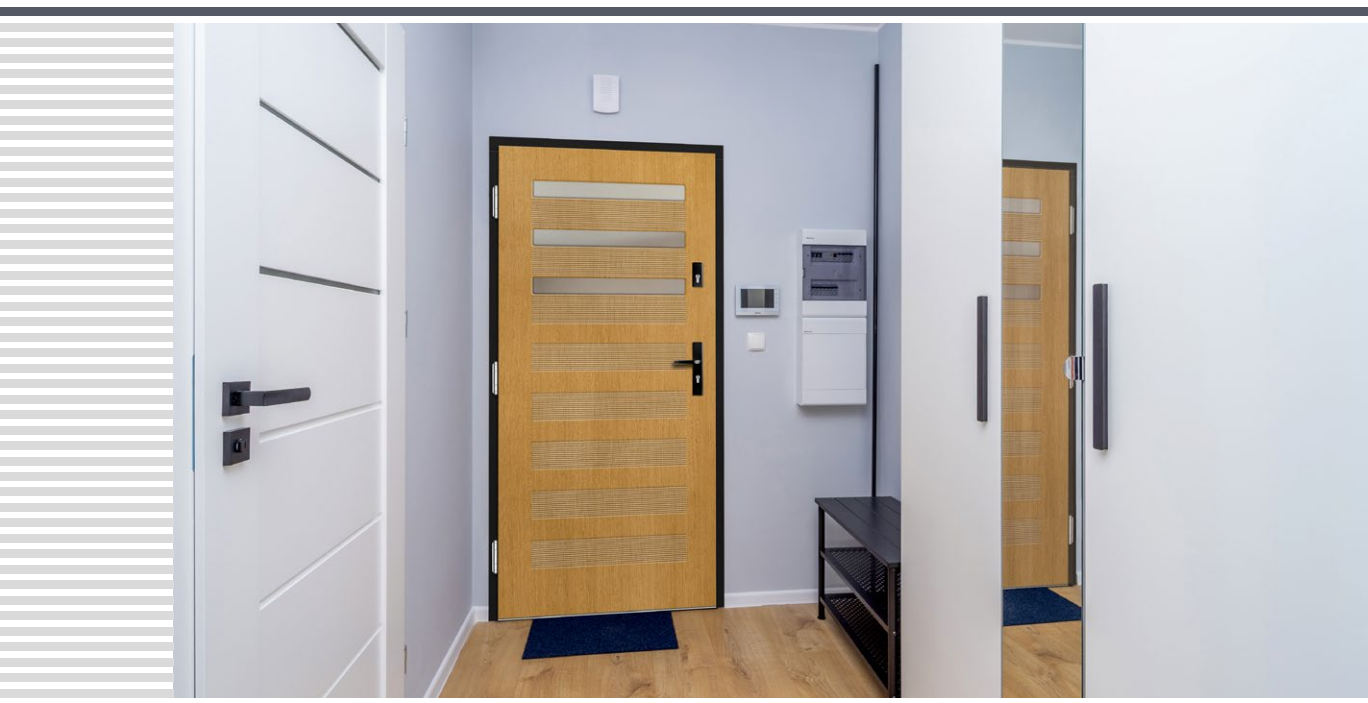

*) Kaina taikoma durims, kurių st. 72 mm AŽUOLAS/MERANTI/PUŠIS. **LYGIABRIAUNĖS DURYS** – priemoka 630 Eur be PVM prie užlaidinės versijos 82 ir 102 mm st. durų kainos. ERKADO durys yra nestandartinių matmenų **be priemokos** už netipinį dydį. Priemoka taikoma tik durims: aukštesnėms nei 212 cm ir platesnėms nei 102 cm. Nurodytos kainos yra be PVM.