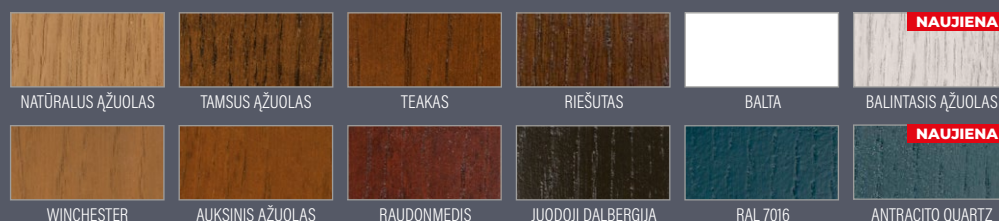

P99

APDAILA

¹⁾ priemoka 300 Eur be PVM - rievių kryptis gali būti vertikali arba horizontali (išskyrus modelius su giliomis profiliuotėmis)

²⁾ priemoka 450 Eur be PVM - rievių kryptis gali būti vertikali arba horizontali (išskyrus modelius su giliomis profiliuotėmis)