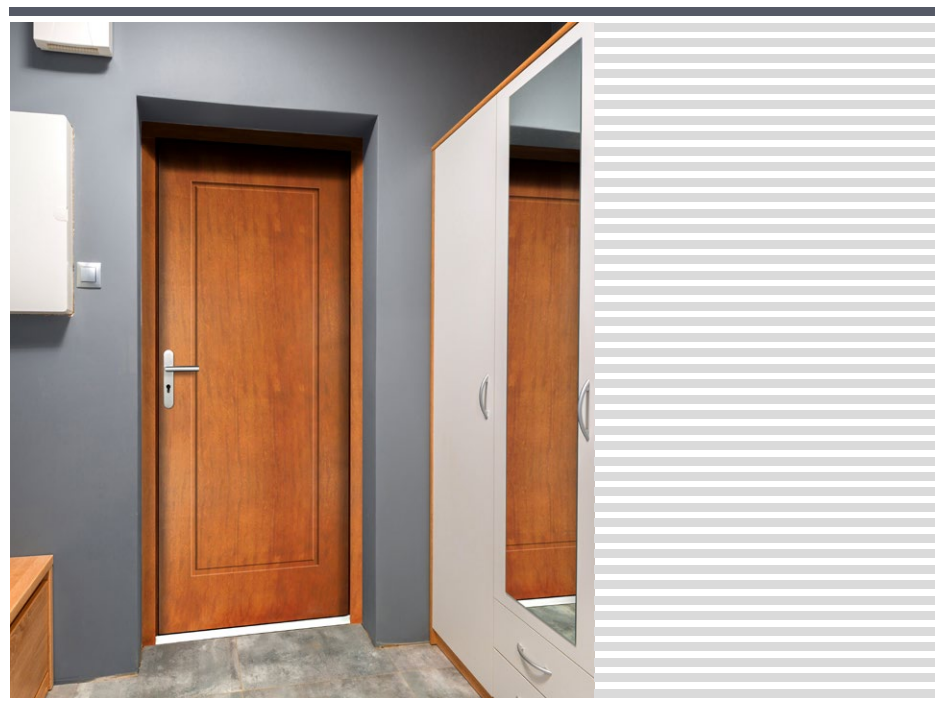

PRIEMOKA STORUMUI

◀82▶ **+240 Eur**, ▶102▶ **+660 Eur**

*) Kaina taikoma durims, kurių st. 72 mm AŽUOLAS/MERANTI/PUŠIS. **LYGIABRIAUNĖS DURYS** - priemoka 630 Eur be PVM prie užtaidinės versijos 82 ir 102 mm st. durų kainos. ERKADO durys yra nestandartinių matmenų **be priemokos** už netipinį dydį. Priemoka taikoma tik durims: aukštesnėms nei 212 cm ir platesnėms nei 102 cm. Nurodytos kainos yra be PVM.