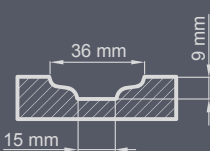

GILIOS FREZAVIMAS