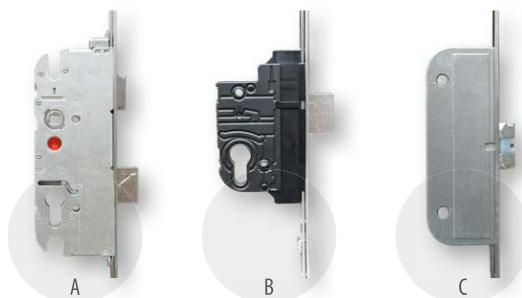

SPYNOS

JUOSTINĖ SPYNA GU SECURITY AUTOMATIC ARBA MR 2

Naudojant juostinę spyną, durys atitinka RC2 atsparumo įsilaužimams klasės reikalavimus

JUOSTINĖ SPYNA SU 1 CILINDRU: st. 82 mm ir 102 mm – standartas
JUOSTINĖ SPYNA SU 2 CILINDRAIS: st. 82 mm – 15,00 Eur priemoka
st. 72 mm – 105,00 Eur priemoka st. 72 mm – 120,00 Eur priemoka

TKZ VYRIS

patinos, nikelio arba juodos spalvos
st. 102 mm – standartas
st. 72 mm ir 82 mm – 226,80 Eur

TERMOIZOLIACINIS ĮDĖKLAS

auk. 3 cm x 10 cm x il. 120 cm – 36,00 Eur
auk. 5 cm x 10 cm x il. 120 cm – 54,00 Eur
auk. 10 cm x 10 cm x il. 120 cm – 102,00 Eur

VYRIŲ DANGTELIAI

Aliuminiai AXA DANGTELIAI

TKZ DANGTELIS
PLIENINIS šlif. chromas

DANGTELISRETRO
patina, inox blizgus, aukso blizgus

dangteliai keturiems vyriams (kompl.) aliuminio „Metal Bud“ (nikelis, patinas) - 15,00 Eur
dangteliai keturiems vyriams (kompl.) aliuminio AXA (inox, F1, F4) arba plieno TKZ - 27,00 Eur
dangteliai keturiems vyriams (kompl.) aliuminio AXA juodi - 36,00 Eur
keturių vyrių RETRO dangteliai (kompl.) – 160,20 Eur

MAITINIMO ŠALTINIS

29,70 Eur

ALIARMO MAGNETINIS JUTIKLIS

30,00 Eur