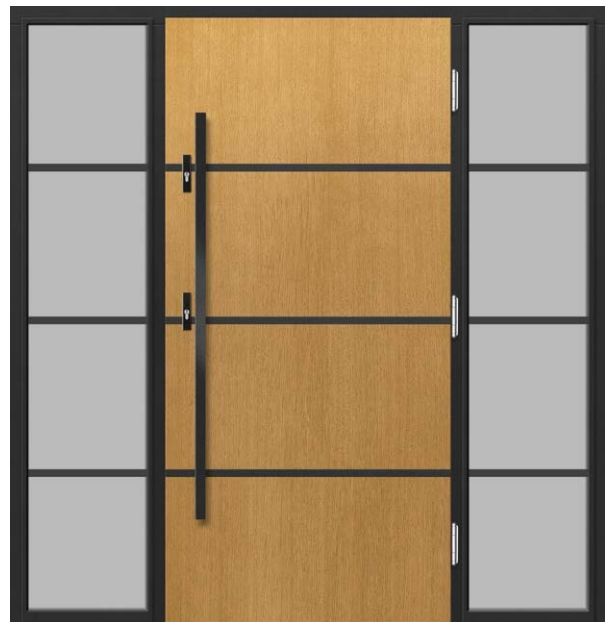

P155
+ FIKSUOTI STIKLO PRIEDĖLIAI