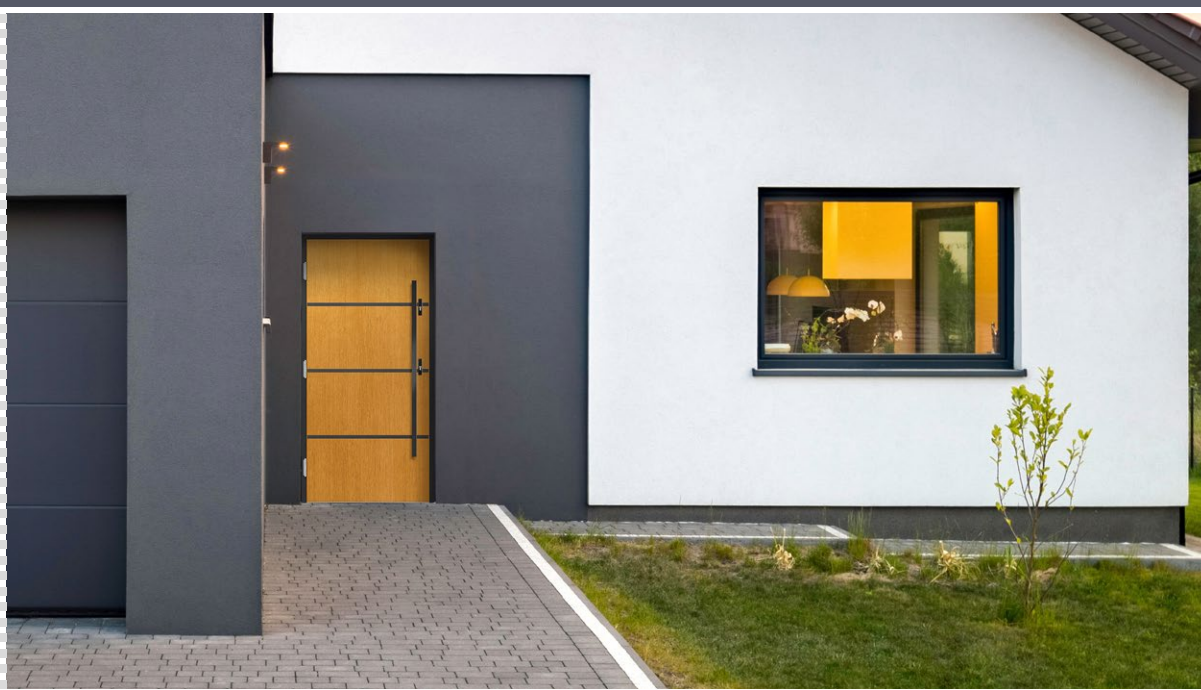

Inox juoda arba kita RAL spalva už 30,00 Eur priemoką.

PUŠIS **1530 Eur**

AŽUOLAS / MERANTI **1620 Eur**

priemoka už dviejų pusių inox 90 Eur

PUŠIS **1620 Eur**

AŽUOLAS / MERANTI **1710 Eur**

priemoka už dviejų pusių inox 60 Eur

PUŠIS **1620 Eur**

AŽUOLAS / MERANTI **1710 Eur**

priemoka už dviejų pusių inox 60 Eur

PRIEMOKA STORUMUI

◀82▶ **+240 Eur**, ▶102▶ **+660 Eur**

¹⁾ priemoka 150 Eur be PVM