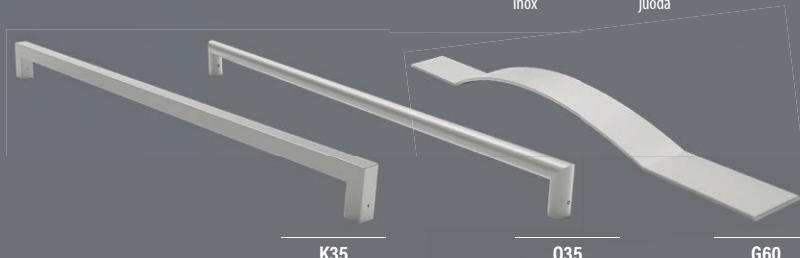

mediena (senas ažuolas) su apšvietimu
il. 120, 150 arba 180 cm
– kaina 504,00 Eur

— kaina 210,00 Eur —
nepriklausomai nuo ilgio

— kaina 210,00 Eur —
nepriklausomai nuo ilgio

inox

juoda

K35

O35

G60