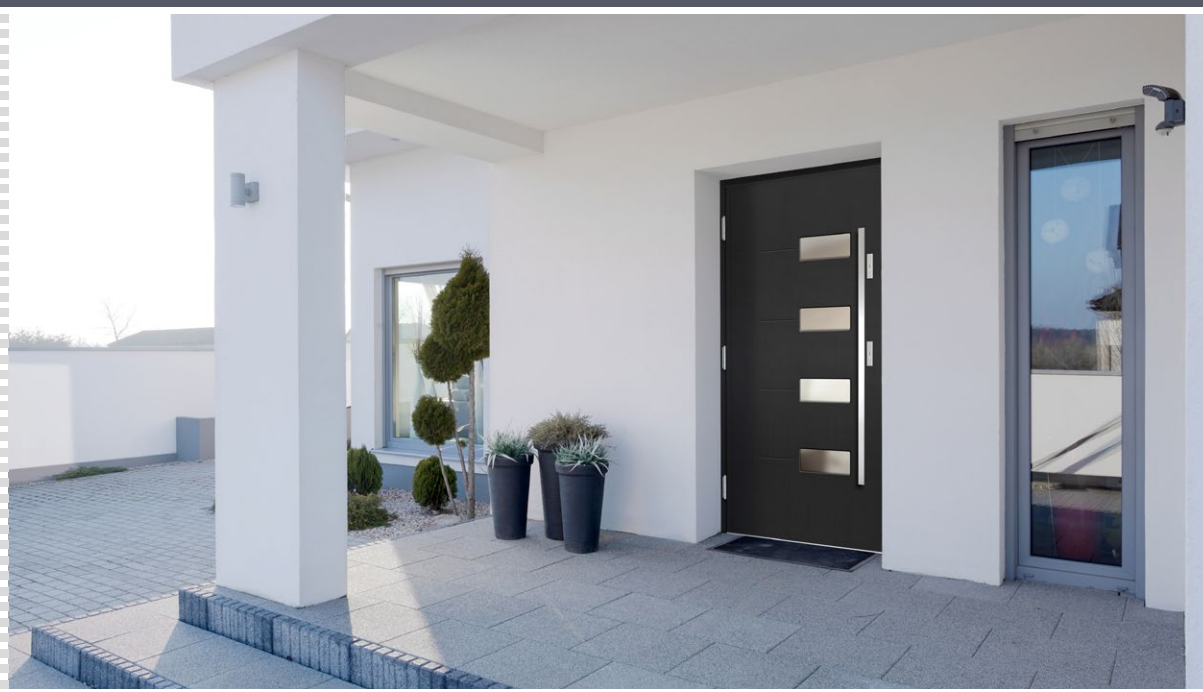

*) Kaina taikoma durims, kurių st. 72 mm AŽUOLAS/MERANTI/PUŠIS. **LYGIABRIAUNĖS DURYS** – priemoka 630 Eur be PVM prie užlaidinės versijos 82 ir 102 mm st. durų kainos. ERKADO durys yra nestandartinių matmenų **be priemokos** už netipinį dydį. Priemoka taikoma tik durims: aukštesnėms nei 212 cm ir platesnėms nei 102 cm. Nurodytos kainos yra be PVM.