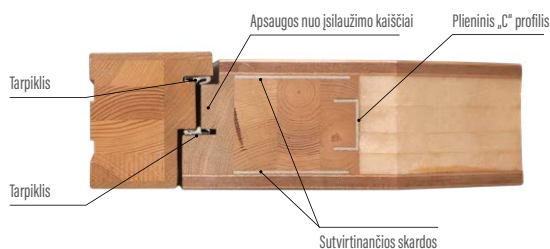

Stakta

- sluoksniais klijuota mediena su raudonmedžio-meranti arba ąžuolo lipdukais, kurių matmenys 107 mm x 80 mm
- medinis slenkstis

Apdaila

- tris kartus dažyta hidrodinaminio metodu vandens pagrindo dažais pagal „ERKADO“ spalvų paletę arba RAL paletės dengiančiais dažais, už priemoką, išskyrus RAL 9016 (baltą) ir RAL 7016 (antracitą) (99 psl.)

Matmenys

- būdingas pagal lentelę (82 psl.)
- prieinamos yra nestandartinių matmenų be priemokos už netipinį dydį. Priemoka taikoma tik durims: aukštesnėms nei 214 cm ir platesnėms nei 106 cm.

Standartinė įranga

- juostinė spyna su 1 cilindru, tarpas 72 mm
- trys vyriai slepiami trijose „3D“ plokštumose
- aliuminio slenkstis su termine pertvara arba medinis slenkstis
- dekoratyviniai, nerūdijančio plieno lakštai parinktuose modeliuose
- stiklų paketas su juodu lakuotu stiklu pasirinktuose modeliuose

Įranga už priemoką

- rankena
- elektromagnetinė sklendė
- 55/70 cilindras
- termoiziacinis slenkščio įdėklas
- ofisinė rankena
- aliuminio karnizinė juosta (vidun atidaromos durys)
- biometrinis užraktas
- aliarmo magnetinis jutiklis
- juostinė spyna su 2 cilindrais
- akutė

Medinė stakta 80 x 100 mm, faneruota natūralia raudonmedžio-meranti arba ąžuolo fanera