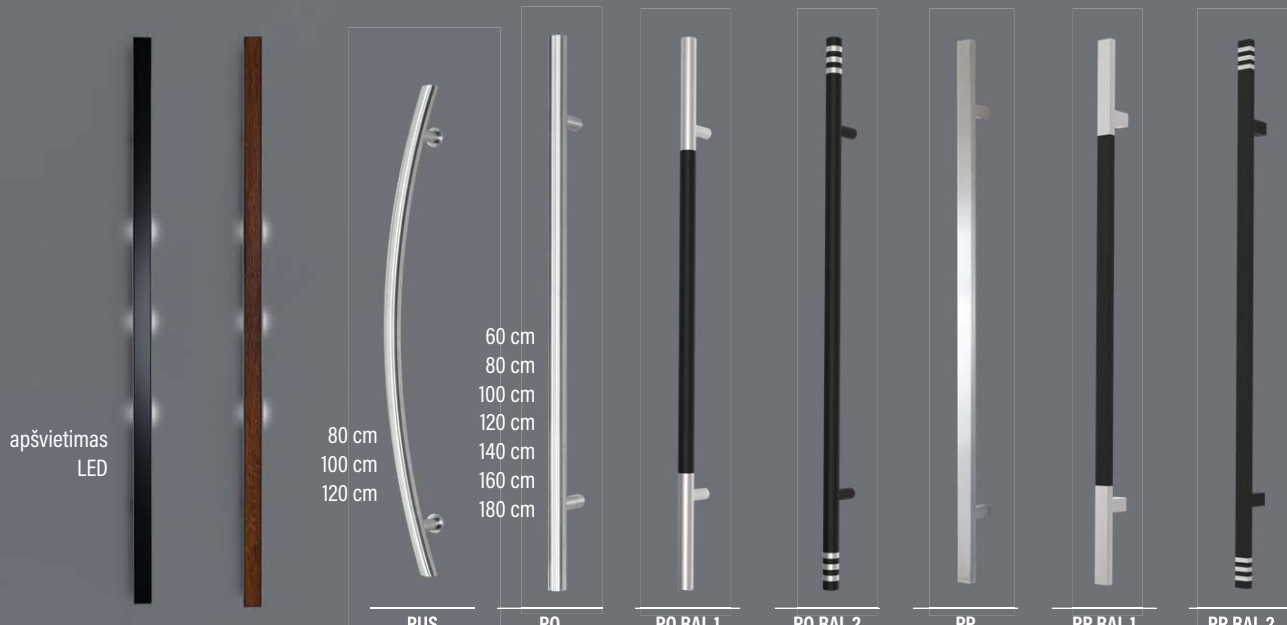

Kviečiame!

NERŪDIJANČIOS OFISINĖS RANKENOS

INOX spalva arba miltelinu būdu taikoma juoda spalva (priemoka už juodą ofisinę rankeną + 15,00 Eur be PVM)

apšvietimas
LED

80 cm
100 cm
120 cm

60 cm
80 cm
100 cm
120 cm
140 cm
160 cm
180 cm