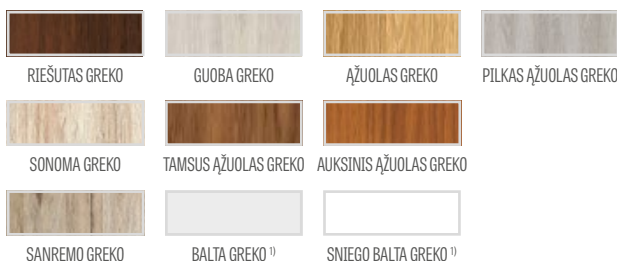

KAMELIA 1 su UOSIO GRAFITO PREMIUM laminatu ir matinio šlifoto chromo CUBE rankena

GREKO

195,30 Eur* / 236,31 Eur**

PREMIUM

210,00 Eur* / 254,10 Eur**

CPL

210,00 Eur* / 254,10 Eur**

NAUJIENA

Klijuotos medienos rėmas 4)

KONSTRUKCIJA

- STILE rėminės technologijos užlaidinė arba lygiabriaunė varčia
- vertikalūs ir horizontalių MDF plokštės rėmai su GREKO, PREMIUM, ST CPL arba ST CPL laminatu su AntiFinger sluoksniu
- vertikalūs klijuotos sluoksniuotos medienos rėmai dengti HDF ir MDF plokštėmis 4)
- 4 mm storio HDF plokštės įsprūdus, padengtos GREKO, CPL arba PREMIUM laminatu
- pasirinktinai už papildomą mokestį galima įsigyti staktą praplečiančios plokštės, taip pat karūnos ir apvadines juosteles 147-149 p.
- galimybė patiems sutrumpinti varčią, daugiau žr. 145 p.

FURNITŪRA

- trys sidabriniai 2 dalių horizontaliai reguliuojami vyriai užlaidinėje varčioje
- trys sidabriniai lygiabriaunėje varčioje paslėpti vyriai (pasirinktinai už papildomą mokestį juodos spalvos); vyriai pristatomi ir įkainojami kartu su durų stakta
- spyna su skląščiu ir spragtuoku užlaidinėje varčioje ir raktu rakinamas magnetinis užraktas su patentuotu cilindru, įleidžiamas arba su suktuku lygiabriaunėje varčioje (pasirinktinai spyna su skląščiu ir spragtuoku); pasirinktinai už papildomą mokestį juoda magnetinė spyna

STIKLINIMAS

- standartiškai matinis arba skaidrus 4 mm grūdintas stiklas ir už papildomą mokestį klijuotas, matinis arba juodas, saugus, lygus iš abiejų pusių VSG 221 stiklas
- yra galimybė pakeisti stiklinimo pusę į REVERŠĄ (AVERSAS – standartinis stiklinimas)

GALIMI SPRENDIMAI (150-161 p.)

GALIMI VARČIŲ PLOČIAI

60 70 80N 80 90 100

PRIEDAI UŽ PAPILDOMĄ MOKESTĮ