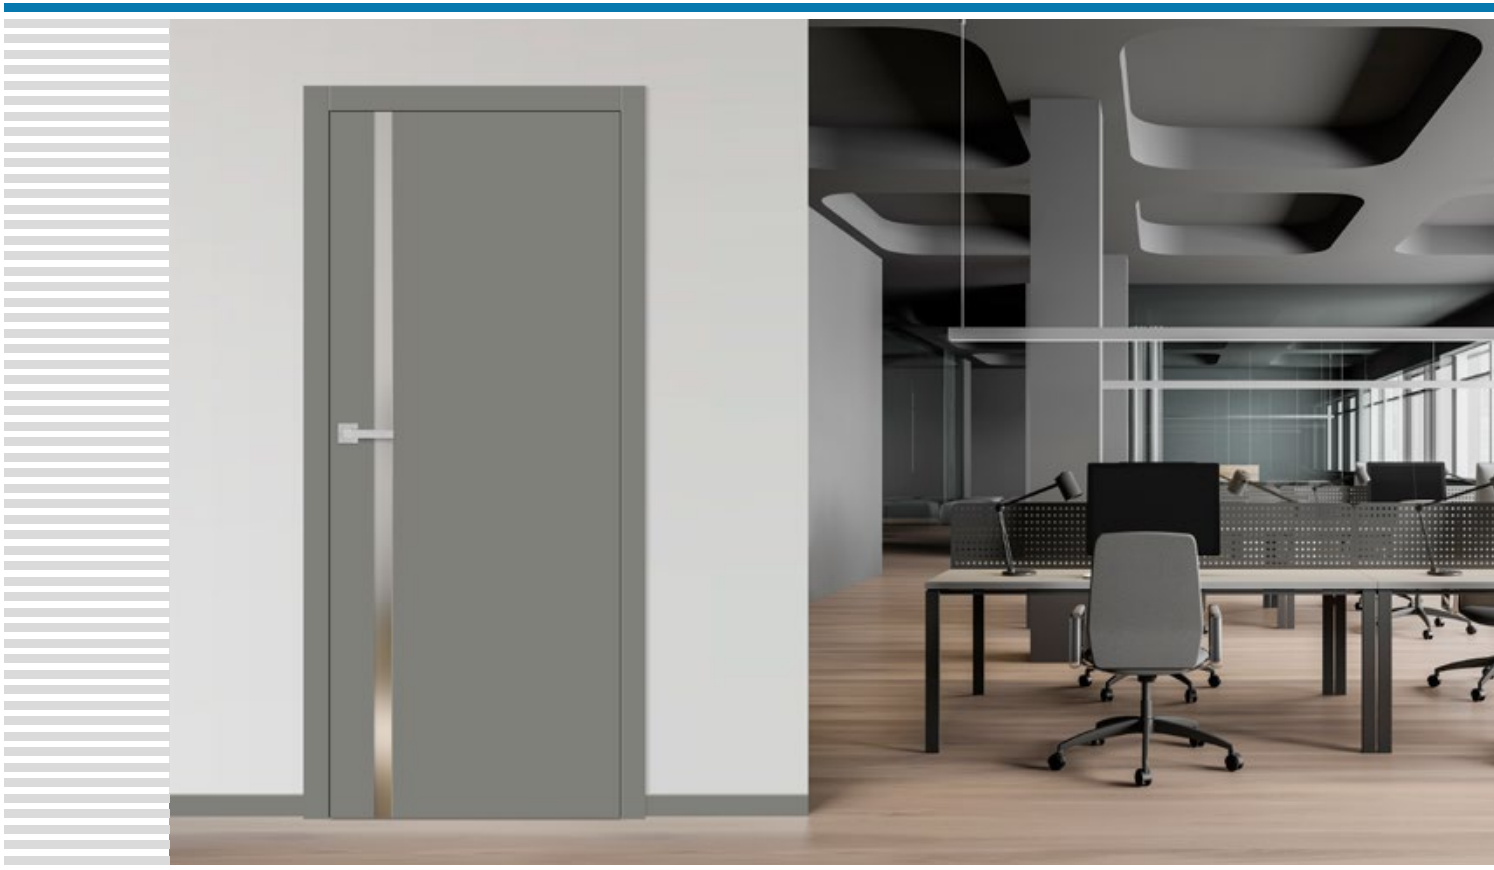

PREMIUM ir ST CPL	CPL 0,2
280,80 Eur* / 339,77 Eur**	300,90 Eur* / 364,09 Eur**

BALDUR 1, ŠVIESIAI PILKA ST CPL dekoras, TOPAZ INOX rankena

BALDUR 1 su JUODU ST CPL laminatu, stakta AŽUOLAS NATUR-PREMIUM, rankena BELLA SLIM bizgaus žalvario