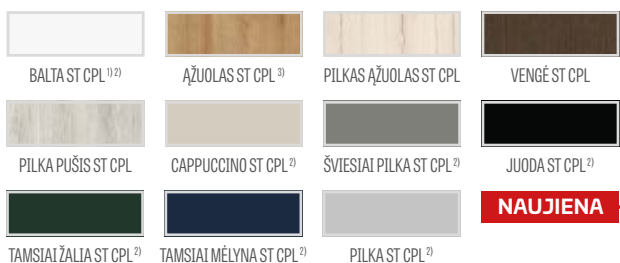

KONSTRUKCIJA

- STILE rėminės technologijos užlaidinė varčia
- vertikalūs ir horizontalių MDF plokštės rėmai su GREKO, PREMIUM, ST CPL arba ST CPL laminatu su AntiFinger sluoksniu
- vertikalūs klijuotos sluoksniuotos medienos rėmai dengti HDF ir MDF plokštėmis³⁾
- pasirinktinai už papildomą mokestį galima įsigyti staktą praplečiančios plokštės, taip pat karūnos ir apvadines juosteles 147-149 p.

FURNITŪRA

- trys sidabriniai 2 dalių horizontaliai reguliuojami vyriai užlaidinėje varčioje
- raktu rakinama spyna su sklėsčiu ir spragutuku užlaidinėje su patentuotu cilindru, įleidžiama arba su suktuku

STIKLINIMAS

- 8 mm grūdintas stiklas arba grūdintas ir klijuotas, matinis arba juodas, saugus, lygus iš abiejų pusių ESG 441 stiklas (Fragi 15 ir Fragi 16 modeliuose)
- yra galimybė pakeisti stiklinimo pusę į REVERSA (AVERSAS – standartinis stiklinimas)

GALIMI SPRENDIMAI (159-161 p.)

GALIMI VARČIŲ PLOČIAI

60 70 80 90

PRIEDAI UŽ PAPILDOMĄ MOKESTĮ

gamyklinis gręžinys durų rankenai (vad. padalintas), jei užsakoma komplekte su sparnu	nemokamai
ventiliacinė įpjova	8,40 Eur* / 10,16 Eur**
užlaidinės varčios vyrių metaliniai dangteliai (spalva: šlifutas nikelis, patina, blizgus chromas, blizgus žalvaris, baltos ir juodos spalvos); 1 vyrio komplekto kaina	3,90 Eur* / 4,72 Eur**
magnetinis ribotuvas (yra šešių spalvų 145 p.)	36,60 Eur* / 44,29 Eur**
klijuotos medienos vertikalūs rėmai³⁾	30,00 Eur* / 36,30 Eur**

Dėmesio:

Grafikoje tik durys, kurių varčios plotis „80“. Kitu varčios pločių FRAGI 1, 2, 3 modeliai šiek tiek skiriasi grafikos proporcijomis. Išsami informacija ir nuotraukos pateikiamos mūsų tinklalapyje www.erkado.pl