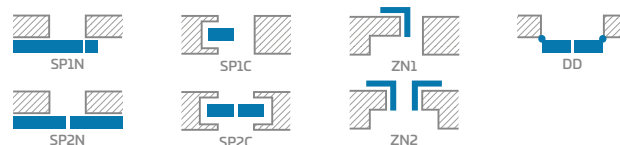

GALIMI VARČIŲ PLOČIAI

60 70 80N³⁾ 80 90 100

STIKLO RĖMELIAI

GALIMI SPRENDIMAI (150-161 p.)