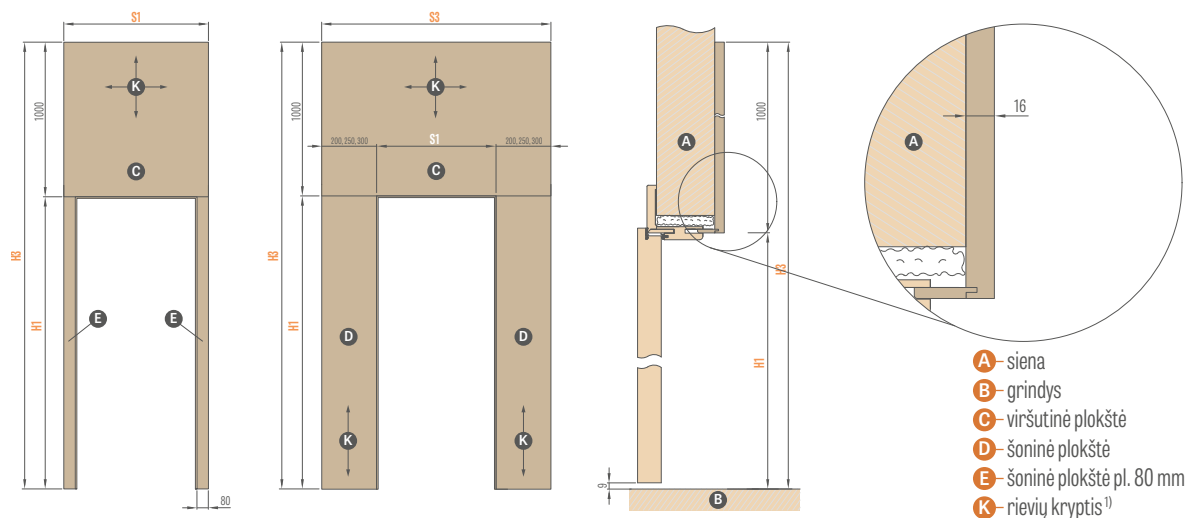

VIENOJE PUSĖJE INTEGRUOTOS PRAPLEČIANČIOS PLOKŠTĖS

MONTUOJAMAS VIETOJ KILNOJAMOJO KAMPINIO APVADO ARBA SU SPAUSTUKU

- **A** - siena
- **B** - grindys
- **C** - viršutinė plokštė
- **D** - šoninė plokštė
- **E** - šoninė plokštė pl. 80 mm
- **K** - rievių kryptis¹⁾

VIDAUS DURYS²⁾				
Staktos tipas	H1	H3	Plotis	S1
Reguliuojama užlaidinė stakta (reguliuojamo kampainio pusėje)	2029	3029	„60“	786
			„70“	886
			„80“	986
			„90“	1086
			„100“	1186
Reguliuojama užlaidinė stakta (reguliuojamo kampainio pusėje)	2042	3042	„60“	811
			„70“	911
			„80“	987
			„90“	1011
			„100“	1111
Reversinė stakta (reguliuojamo kampainio pusėje)	2064	3064	„60“	834
			„70“	934
			„80“	1010
			„90“	1034
			„100“	1134
VIRŠUTINĖ PLOKŠTĖ (1000 x S1)¹⁾				
			„110“	1234
			„110“	1334

ĮĖJIMO DURYS (plokštės iš laiptinės pusės, durys atsidaro į vidų)										
Staktos tipas	H1	H3	Plotis	S1	S3					
Reguliuojama stakta HERSE (reguliuojamo kampainio pusėje)	2029	3029	„80“	986	1106	1156	1206	1226	1326	1426
			„90E“	1090	1210	1260	1310	1330	1430	1530
			„100“	1186	1306	1356	1406	1426	1526	1626
			„80N“	1012	1132	1182	1232	1252	1352	1452
HERSE fiksuota stakta su spaustukais	2062	3062	„80“	1052	1172	1222	1272	1292	1392	1492
			„90E“	1156	1276	1326	1376	1396	1496	1596
			„100“	1252	1372	1422	1472	1492	1592	1692
FORTECA fiksuota stakta su spaustukais	2068	3068	„80N“	1012	1132	1182	1232	1252	1352	1452
			„80“	1056	1176	1226	1276	1296	1396	1496
			„90E“	1156	1276	1326	1376	1396	1496	1596
			„100“	1256	1376	1426	1476	1496	1596	1696
Fiksuota reguliuojama stakta FORTECA (iš apdailos pusės)	2057	3057	„80N“	990	1110	1160	1210	1230	1330	1430
			„80“	1034	1154	1204	1254	1274	1374	1474
			„90E“	1134	1254	1304	1354	1374	1474	1574
LEDA, HYPERION fiksuota stakta su spaustukais	2068	3068	„80“	1085	1205	1255	1305	1325	1425	1525
			„90E“	1185	1305	1355	1405	1425	1525	1625
			„100“	1285	1405	1455	1505	1525	1625	1725
			„110“⁴⁾	1385⁴⁾	1505⁴⁾	1555⁴⁾	1605⁴⁾	1625⁴⁾	1725⁴⁾	1825⁴⁾
Fiksuota reguliuojama stakta LEDA, HYPERION (iš apdailos pusės)	2057	3057	„80“	1063	1183	1233	1283	1303	1403	1503
			„90E“	1163	1283	1333	1383	1403	1503	1603
			„100“	1263	1383	1433	1483	1503	1603	1703
			„110“⁴⁾	1363⁴⁾	1483⁴⁾	1533⁴⁾	1583⁴⁾	1603⁴⁾	1703⁴⁾	1803⁴⁾

PLOKŠTĖ 200	PLOKŠTĖ 250	PLOKŠTĖ 300	2x PLOKŠTĖ 200	2x PLOKŠTĖ 250	2x PLOKŠTĖ 300
VIENPUSĖ ŠONINĖ PLOKŠTĖ			DVIPUSĖ ŠONINĖ PLOKŠTĖ		

STAKTĄ PRAPLEČIANČIOS PLOKŠTĖS³⁾ – kaina už m²	
GREKO	134,10 Eur* / 162,26 Eur** už m²
CPL0,2, ST CPL ir PREMIUM	171,00 Eur* / 206,91 Eur** už m²
LAKUOTOS	207,90 Eur* / 251,56 Eur** už m²

¹⁾ viršutinės plokštės rievių kryptis iki plokštės pločio S1 ≤ 1050 mm gali būti horizontali arba vertikali, o virš S1 > 1050 mm - tik horizontali

²⁾ vidaus durų staktoms yra tik viršutinės plokštės

³⁾ plokštės keturiuose kraštuose apdailintos į plokštės paviršių panašios spalvos kraštu Plotas apskaičiuojamas pagal aukščiau pateiktą lentelę.

⁴⁾ taikoma tik LEDA durims