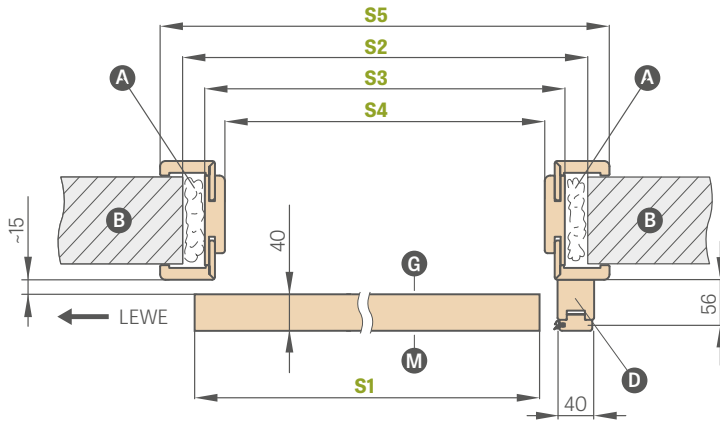

SIENINĖ STUMDOMOJI SISTEMA

SU STAKTOS APDAILA

SP1Nz arba SP1Nb (kairinė averso versija)