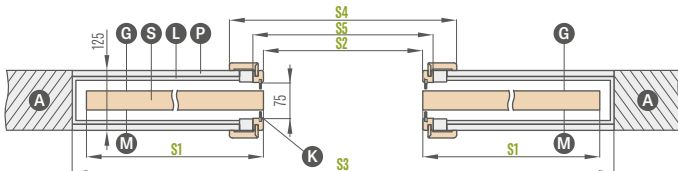

Naudojimui tik su skydinėmis varčiomis su stiklo rėmeliais.
Sistemoje yra pilki dulkių šepetėliai.