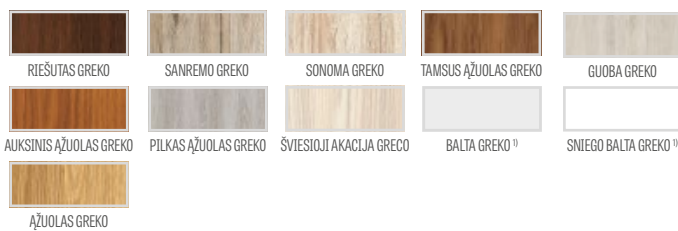

GREKO

PREMIUM