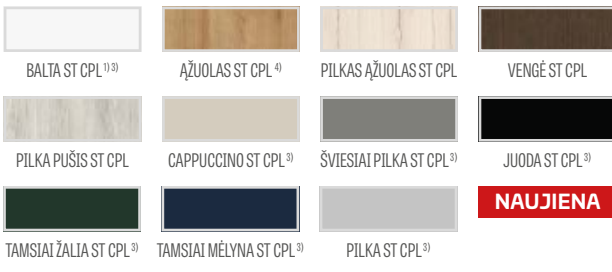

Klijuotos medienos rėmas 4)

KONSTRUKCIJA

- STILE rėminės technologijos užlaidinė arba lygiabriaunė varčia
- vertikalūs ir horizontalių MDF plokštės rėmai su GREKO, PREMIUM, ST CPL arba ST CPL laminatu su AntiFinger sluoksniu
- vertikalūs klijuotos sluoksniuotos medienos rėmai dengti HDF ir MDF plokštėmis 4)
- 4 mm storio HDF plokštės įsprūdus, padengtos GREKO, CPL arba PREMIUM laminatu
- labai platus skersinis
- pasirinktinai už papildomą mokestį galima įsigyti staktą praplečiančios plokštės, taip pat karūnos ir apvadines juosteles 147-149 p.
- galimybė patiems sutrumpinti varčią, daugiau žr. 145 p.

FURNITŪRA

- trys sidabriniai 2 dalių horizontaliai reguliuojami vyriai užlaidinėje varčioje
- trys sidabriniai lygiabriaunėje varčioje paslėpti vyriai (pasirinktinai už papildomą mokestį juodos spalvos); vyriai pristatomi ir įkainojami kartu su durų stakta
- spyna su skląščiu ir spragtučiu užlaidinėje varčioje ir raktu rakinamas magnetinis užraktas su patentuotu cilindru, įleidžiamas arba su suktuku lygiabriaunėje varčioje (pasirinktinai spyna su skląščiu ir spragtučiu); pasirinktinai už papildomą mokestį juoda magnetinė spyna

STIKLINIMAS

- standartiškai matinis arba skaidrus 4 mm grūdintas stiklas ir už papildomą mokestį klijuotas, matinis arba juodas, saugus, lygus iš abiejų pusių VSG 221 stiklas
- yra galimybė pakeisti stiklinimo pusę į REVERSĄ (AVERSAS – standartinis stiklinimas)