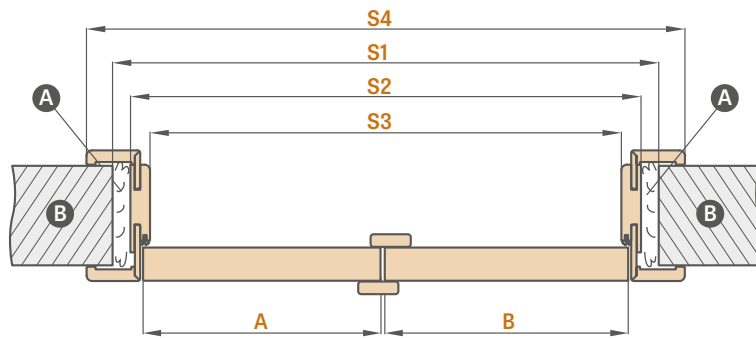

DVIVĖRĖS DURYS

LYGIABRIAUNĖS

DVIVĖRĖS LYGIABRIAUNĖS DURYS SU REGULIUOJAMA STAKTA