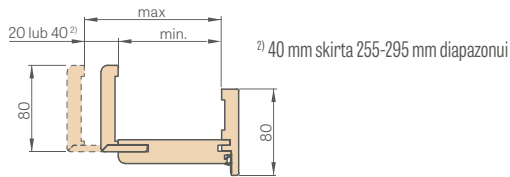

REVERSINĖS STAKTOS REGULIAVIMO INTERVALAS

¹⁾ leidžiamas nuokrypis, atsirandantis dėl staktos matmenų tolerancijos +/- 3 mm (rekomenduojame patikrinti prieš montuojant)

²⁾ Norma PL2112

Durų plotis	A	B	C	D	E	F	G
„60“	624	644	652	696	736	834	791
„70“	724	744	752	796	836	934	891
„80N“	800	820	828	872	900	1010	966
„80“	824	844	852	896	936	1034	991
„90“	924	944	952	996	1036	1134	1091
„100“	1024	1044	1052	1096	1136	1234	1191
„110“	1124	1144	1152	1196	1236	1334	1291

A putos **B** siena **C** grindys **D** guminis tarpiklis

DĖMESIO: Pasirinkus rinkinį (karūnos + apvadinės juostelės), skirtą reguliuojamai reversinei staktai, staktos darbinis diapazonas sumažėja 3 mm (vienpusis taikymas) arba 6 mm (dvipusis taikymas). Pavyzdys: 140 mm storio siena su vienpusiu rinkiniu, turi būti laikoma, kad ji 143mm storio, o su dvipusiu rinkiniu - 146 mm storio, ir iš lentelės turi būti pasirinktas atitinkamas mūro dengimas, kai stakta yra užlaidinė (179 p.), lygiabriaunė (176 pl.) arba reversinė (175 p.).

- Standartiškai galima įsigyti reversinių varčių staktas su 8 cm kampiniu apvadu, sujungtu 45 laipsnių kampu arba už papildomą kainą **59,40 Eur* / 71,87 Eur**** sujungtu 90 laipsnių KAMPU (nėra 75-95 mm intervale)
- Staktoje yra du paslėpti vyriai, kurių nesimato uždarius varčią
- Galimi dekorai: GREKO, PREMIUM, ST CPL ir BALTO TITANO UV lakas
- Pakeitimas juodos arba auksinės spalvos vyriais ir spragtuku **-22,20 Eur* / 26,86 Eur**** / kompl. staktai

- 120 mm praplatinimas faneruotai reversinei **40,80 Eur* / 49,37 Eur**** ir lakuotai **73,20 Eur* / 88,57 Eur**** staktai (į kainą įeina nurodyto pločio staktos komplektas)
- Kilnojamasis kampinis apvadas su 2 cm ilgio įlaidu ir standartinis reguliuojamo staktos kampinis apvadas, galimas visuose laminatuose – **40,80 Eur* / 49,37 Eur**** ir lake **61,20 Eur* / 74,05 Eur**** (į kainą įeina nurodyto pločio staktos komplektas)
- Staktą, kurios intervalas viršija 295 mm, sudaro du elementai
- Viršutinės plokštės priklijuotos prie sienos už papildomą mokestį 148 p.
- Norma PL2112 +15%

* KAINA BE PVM, ** KAINA SU PVM