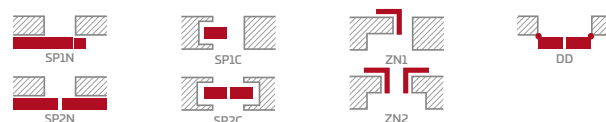

GALIMI SPRENDIMAI (150-161 p.)

GALIMI VARČIŲ PLOČIAI

60 70 80N 80 90 100

PRIEDAI UŽ PAPILDOMĄ MOKESTĮ

gamyklinis gręžinys durų rankenai (vad. padalintas), jei užsakoma komplekte su sparnu	nemokamai
rekuperacinis sutrumpinimas (145 p.) arba ventiliacinė įpjova	8,40 Eur* / 10,16 Eur**
medienos imitacijos plastikinės įvorės (4 vnt.)	6,30 Eur* / 7,62 Eur**
apvalios ir kvadratinės metalinės įvorės (4 vnt.): šlifutos nikelis, patina, baltos ir juodos spalvos	32,70 Eur* / 39,57 Eur**
ventiliacinės grotelės (tik varčioms, kurių plotis: 80, 90, 100)	8,40 Eur* / 10,16 Eur**
„100“ užlaidinė ir lygiabriaunė varčia	16,50 Eur* / 19,96 Eur**
klijuotas saugus, lygus iš abiejų pusių VSG 221 stiklas; 1 stiklo vieneto kaina	
matinis	3,60 Eur* / 4,36 Eur**
juodas	4,50 Eur* / 5,45 Eur**
užlaidinės varčios vyrių metaliniai dangteliai (spalva: šlifutos nikelis, patina, blizgus chromas, blizgus žalvaris, baltos ir juodos spalvos); 1 vyro komplekto kaina	3,90 Eur* / 4,72 Eur**
nusileidžiantis slenkstis²⁾	36,60 Eur* / 44,29 Eur**
lygiabriaunėse durų varčiose pakeitimas juoda arba auksine magnetine spyna	8,40 Eur* / 10,16 Eur**
magnetinis ribotuvas²⁾ (yra šešių spalvų 145 p.)	36,60 Eur* / 44,29 Eur**
klijuotos medienos vertikalūs rėmai⁴⁾	30,00 Eur* / 36,30 Eur**

¹⁾ baltas, lygus laminatas, dažyto paviršiaus imitacija

²⁾ dėl ribotovo naudojimo negalima naudoti nusileidžiančio slenkščio ir rekuperacinio sutrumpinimo ir atvirkščiai

³⁾ speciali nešvarumus ir pirštų atspaudus sumažinanti AntiFinger danga

⁴⁾ vertikalūs klijuotos sluoksniuotos medienos rėmai dengti HDF ir MDF plokštėmis, už papildomą mokestį BALTA PREMIUM, NATŪRALUS AŽUOLAS PREMIUM, UOSIS GRAFITAS PREMIUM, PILKAS KLEVAS PREMIUM, AŽUOLAS ST CPL dekorams

⁵⁾ tik lygiabriaunėms varčioms

* KAINA BE PVM, ** KAINA SU PVM, * / ** Kaina taikoma varčioms ir neapima durų rankenos ir staktos