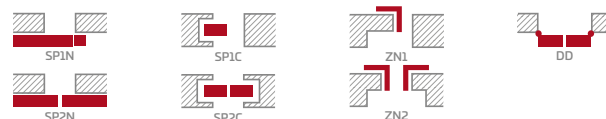

GALIMI SPRENDIMAI (150-161 p.)

GALIMI VARČIŲ PLOČIAI

60 70 80N⁵⁾ 80 90 100

PRIEDAI UŽ PAPILDOMĄ MOKESTĮ

gamyklinis gręžinys durų rankenai (vad. padalintas), jei užsakoma komplekte su sparnu nemokamai

klijuotas saugus, lygus iš abiejų pusių VSG 221 stiklas matinis	111,90 Eur* / 135,40 Eur**
juodas	152,70 Eur* / 184,77 Eur**
rekuperacinis sutrumpinimas (145 p.) arba ventilacinė įpjova	8,40 Eur* / 10,16 Eur**
medienos imitacijos plastikinės įvorės (4 vnt.)	6,30 Eur* / 7,62 Eur**
apvalios ir kvadratinės metalinės įvorės (4 vnt.): šlifluotas nikelis, patina, baltos ir juodos spalvos	32,70 Eur* / 39,57 Eur**
ventilacinės grotelės (tik varčioms, kurių plotis: 80, 90, 100)	8,40 Eur* / 10,16 Eur**
„100“ užlaidinė ir lygiabriaunė varčia	16,50 Eur* / 19,96 Eur**
užlaidinės varčios vyrių metaliniai dangteliai (spalva: šlifluotas nikelis, patina, blizgus chromas, blizgus žalvaris, baltos ir juodos spalvos); 1 vyro komplekto kaina	3,90 Eur* / 4,72 Eur**
nusileidžiantis slenkstis²⁾	36,60 Eur* / 44,29 Eur**
lygiabriaunėse durų varčiose pakeitimas juoda arba auksine magnetine spyna	8,40 Eur* / 10,16 Eur**
magnetinis ribotuvas²⁾ (yra šešių spalvų 145 p.)	36,60 Eur* / 44,29 Eur**
klijuotos medienos vertikalūs rėmai⁴⁾	30,00 Eur* / 36,30 Eur**