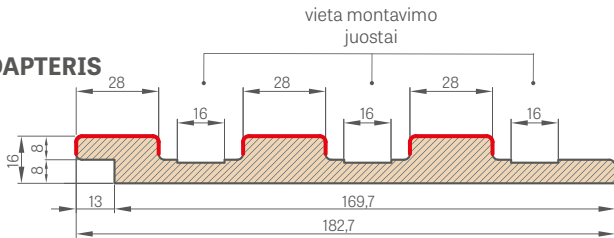

MONTAVIMO JUOSTA

GALINĖ JUOSTA

ADAPTERIS

— LAMINATAS

	ST CPL ir PREMIUM (kaina už vnt.)
adapteris, il. 2750 mm	26,10 Eur* / 31,58 Eur**
dekoratyvinė juosta (turinti montavimo juostą) il. 2750 mm	16,20 Eur* / 19,60 Eur**
galinė juosta, il. 2750 mm	6,30 Eur* / 7,62 Eur**
lipnus dangtelis dengiantis apvado pjūvimo vietą	0,45 Eur* / 0,54 Eur**

Atskirų dekoratyvinių lamelių sistemos elementų komercinis ilgis yra 2750 mm, tačiau kiekvieno produkto gamybos ilgis yra 2800 mm ir jis tiekiamas tokiu ilgiu, kur 25 mm vienoje pusėje yra laisvo pjūvimo prieš montuojant, taip pat kaip rezervas transporto sugadinimo atveju. Sienų lamelės taip pat gali būti montuojamos tiesiai prie sienos be adapterio, naudojant pačią montavimo juostą, ant kurios tvirtinama dekoratyvinė juosta.

Dekoratyvinę juostą (įskaitant montavimo juostą) galima įsigyti tik po tris, pvz., 3 vnt., 6 vnt., 9 vnt.

Uždengiamieji dangteliai yra visuose dekoruose ir naudojami dekoratyvinės juostos s pjūviui užmaskuoti. Vienoje dengiamųjų dangtelių pusėje yra lipnus paviršius.

adapteris – kiekis pakuotėje 1 vnt.

galinė juosta – kiekis pakuotėje 1 vnt.

dekoratyvinė juosta + montavimo juosta – 3 vnt. pakuotėje + 3 vnt.