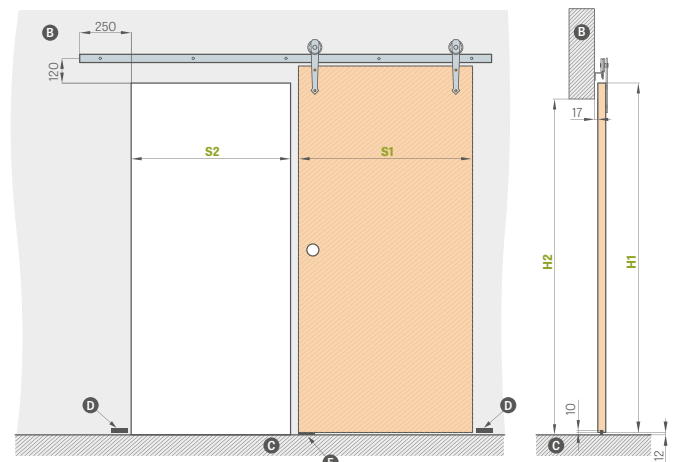

	„60“	„70“	„80“	„90“	„100“
<b>S1</b> varčios plotis	644	744	844	944	1044
<b>S2</b> angos sienoje plotis	574	674	774	874	974
<b>H1</b> varčios aukštis	2150	2150	2150	2150	2150
<b>H2</b> angos mūre aukštis	2082	2082	2082	2082	2082