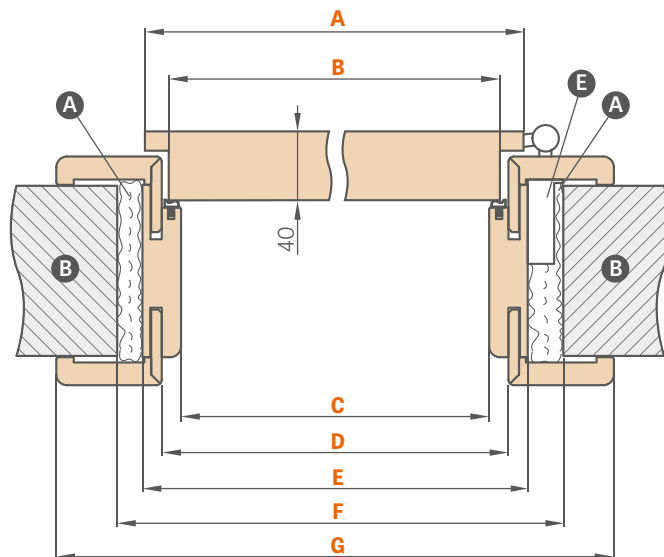

Durų plotis	A	B	C	D	E	F	G
„60“	644	618	604	626	648	688	746*/786**
„70“	744	718	704	726	748	788	846*/886**
„80“	844	818	804	826	848	888	946*/986**
„90“	944	918	904	926	948	988	1046*/1086**
„100“	1044	1018	1004	1026	1048	1088	1146*/1186**
„110“	1144	1118	1104	1126	1148	1188	1246*/1286**

* 6 cm apvadas/ ** 8 cm apvadas