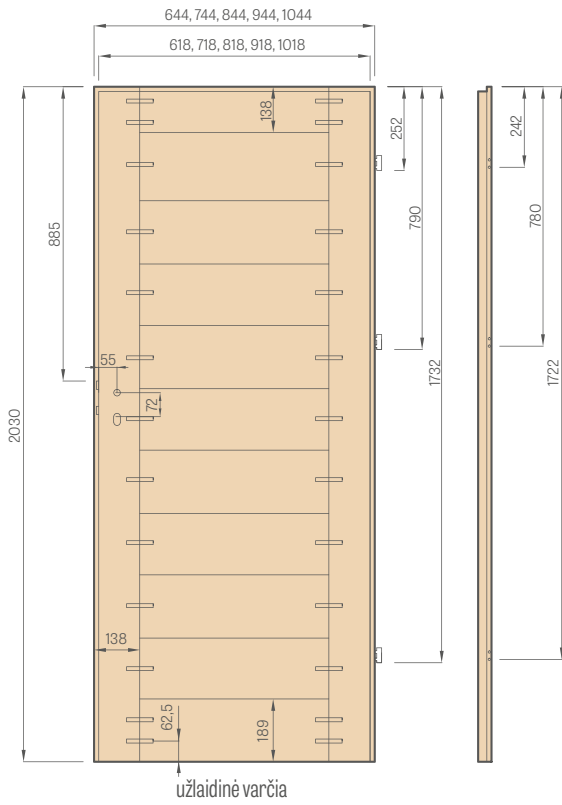

STILE RĒMINĒ VARČIA

- **A** MDF rėmai
- **B** MDF skersiniai