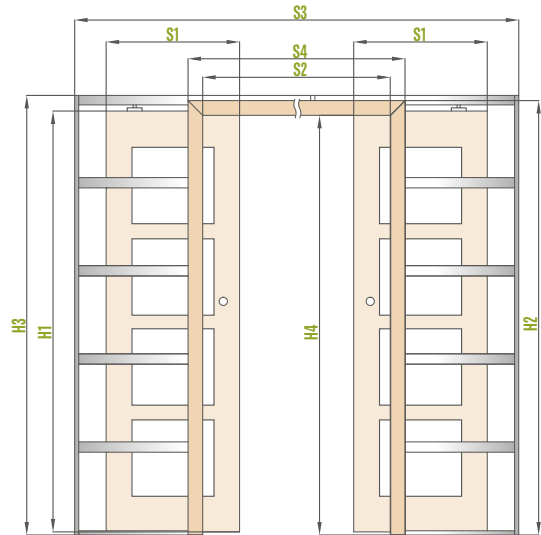

- **A** – siena
- **L** – aliuminio kasetė
- **P** – gipso kartono plokštė
- **G** – lygi stiklo pusė
- **S** – varčia
- **K** – šepetėliai nuo dulkių
- **M** – matinė stiklo pusė