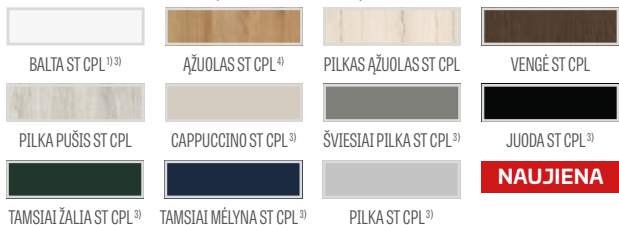

Klijuotos medienos rėmas⁴⁾

KONSTRUKCIJA

- STILE rėminės technologijos užlaidinė arba lygiabriaunė varčia
- vertikalūs ir horizontalių MDF plokštės rėmai su GREKO, PREMIUM, ST CPL arba ST CPL laminatu su AntiFinger sluoksniu
- vertikalūs klijuotos sluoksniuotos medienos rėmai dengti HDF ir MDF plokštėmis⁴⁾
- 4 mm storio HDF plokštės įsprūdus, padengtos GREKO, CPL arba PREMIUM laminatu
- siauras 22 mm storio pailgas skersinis 22 mm
- pasirinktinai už papildomą mokestį galima įsigyti staktą praplečiančios plokštės, taip pat karūnos ir apvadines juosteles 147-149 p.
- galimybė patiems sutrumpinti varčią, detaliau žr. 145 p.

FURNITŪRA

- trys sidabriniai 2 dalių horizontaliai reguliuojami vyriai užlaidinėje varčioje
- trys sidabriniai lygiabriaunėje varčioje paslėpti vyriai (pasirinktinai už papildomą mokestį juodos spalvos); vyriai pristatomi ir įkainojami kartu su durų stakta
- spyna su skląščiu ir spragtuku užlaidinėje varčioje ir raktu rakinamas magnetinis užraktas su patentuotu cilindru, įleidžiamas arba su suktuku lygiabriaunėje varčioje (pasirinktinai spyna su skląščiu ir spragtuku); pasirinktinai už papildomą mokestį juoda magnetinė spyna

STIKLINIMAS

- standartiškai matinis arba skaidrus 4 mm grūdintas stiklas ir už papildomą mokestį klijuotas, matinis arba juodas, saugus, lygus iš abiejų pusių VSG 221 stiklas
- yra galimybė pakeisti stiklinimo pusę į REVERŠĄ (AVERSAS – standartinis stiklinimas)
- kintamas stiklo plotis, atsižvelgiant į varčios plotį.

Žr. www.erkado.pl