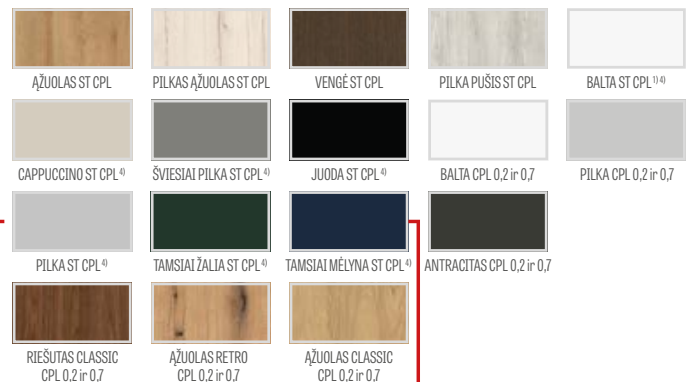

NAUJIENA

¹⁾ baltas, lygus laminatas, dažyto paviršiaus imitacija

²⁾ dėl ribotuvo naudojimo negalima naudoti nusileidžiančio slenkščio ir rekuperacinio sutrumpinimo ir atvirkščiai

³⁾ tik STANDARD

⁴⁾ speciali nešvarumus ir pirštų atspaudus sumažinanti AntiFinger danga

⁵⁾ durų stakta sukomplektuota su AŽUOLO NATUR PREMIUM dekoru