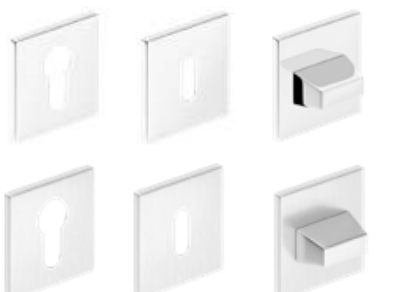

KLASĖS RANKENA
PREMIUM

rakto dangtelis 14,10 Eur* / 17,06 Eur**
cilindro dangtelis 14,10 Eur* / 17,06 Eur**
tualetu durų suktukas 23,10 Eur* / 27,95 Eur**

METAL-BUD APVALI BELLA SLIM rankena (prestižinis 6 mm st. dangtelis)

blizgus chromas, matinis šlifuotas chromas, blizgus žalvaris, juoda matinė

Metal-Bud

PRODUCENT KLAMEK

blizgus chromas
38,70 Eur* / 46,83 Eur**

matinis šlifuotas chromas
38,70 Eur* / 46,83 Eur**

blizgus žalvaris
38,70 Eur* / 46,83 Eur**

žalvaris satinas
38,70 Eur* / 46,83 Eur**

matinė juoda
38,70 Eur* / 46,83 Eur**