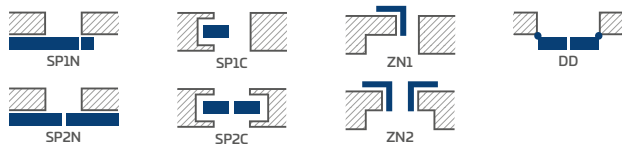

GALIMI SPRENDIMAI (150-161 p.)

GALIMI VARČIŲ PLOČIAI

60 70 80N²⁾ 80 90 100

KONSTRUKCIJA

- STILE rėminės technologijos užlaidinė arba lygiabriaunė varčia
- vertikalūs ir horizontalių MDF plokštės rėmai su laminatu ir dažyti UV spinduliams atspariu laku
- 16 mm storio HDF plokštės įsprūdus, dažytos UV spinduliams atspariu laku
- dvipusė skersinė klijuojama ant stiklo, pl. 25 mm ir aukštis atitinkamai: vertikalus 12 mm ir horizontalus 8 mm
- pasirinktinai už papildomą mokestį galima įsigyti staktą praplečiančios plokštės, taip pat karūnos ir apvadines juosteles 147-149 p.
- galimybė patiems sutrumpinti varčią, detaliau žr. 145 p.

APDAILA

- varčios ir staktos dažytos UV technologija kietintu vandeniniu laku, kuris leidžia pasiekti labai gerą atsparumą sudėtingoms eksploatacavimo sąlygoms

FURNITŪRA

- trys sidabriniai 2 dalių horizontaliai reguliuojami vyriai užlaidinėje varčioje
- trys sidabriniai lygiabriaunėje varčioje paslėpti vyriai (pasirinktinai už papildomą mokestį juodos spalvos); vyriai pristatomi ir įkainojami kartu su durų stakta
- spyna su skląščiu ir spragtuku užlaidinėje varčioje ir raktu rakinamas magnetinis užraktas su patentuotu cilindru, įleidžiamas arba su suktuku lygiabriaunėje varčioje (pasirinktinai spyna su skląščiu ir spragtuku); pasirinktinai už papildomą mokestį juoda magnetinė spyna

STIKLINIMAS

- standartiškai matinis arba skaidrus grūdintas stiklas ir už papildomą mokestį klijuotas, matinis arba juodas, saugus, lygus iš abiejų pusių VSG 221 stiklas
- yra galimybė pakeisti stiklinimo pusę į REVERSA (AVERSAS – standartinis stiklinimas)

PRIEDAI UŽ PAPILDOMĄ MOKESTĮ

gamyklinis gręžinys durų rankenai (vad. padalintas), jei užsakoma komplekte su sparnu	nemokamai
rekerperacinis sutrumpinimas (145 p.) arba ventiliacinė įpjova	8,40 Eur* / 10,16 Eur**
„100“ užlaidinė ir lygiabriaunė varčia	30,90 Eur* / 37,39 Eur**
užlaidinės varčios vyrių metaliniai dangteliai (spalva: šlifutas nikelis, patina, blizgus chromas, blizgus žalvaris, baltos ir juodos spalvos); 1 vyro komplekto kaina	3,90 Eur* / 4,72 Eur**
klijuotas saugus, lygus iš abiejų pusių VSG 221 stiklas	
PEONIA 1, 2 matinis	76,20 Eur* / 92,20 Eur**
PEONIA 1, 2 juoda	104,10 Eur* / 125,96 Eur**
PEONIA 3, 4, 5, 6 matinis	67,20 Eur* / 81,31 Eur**
PEONIA 3, 4, 5, 6 juoda	91,80 Eur* / 111,08 Eur**
nusileidžiantis slenkestis¹⁾	36,60 Eur* / 44,29 Eur**
lygiabriaunėse durų varčiose pakeitimas juoda arba auksine magnetine spyna	8,40 Eur* / 10,16 Eur**
magnetinis ribotuvas¹⁾ (yra šešių spalvų 145 p.)	36,60 Eur* / 44,29 Eur**

¹⁾ dėl ribotuvo naudojimo negalima naudoti nusileidžiančio slenkestio ir rekerperacinio sutrumpinimo ir atvirkščiai

²⁾ tik lygiabriaunėms varčioms

³⁾ dekoratyvinė karūnos ir apvadinė juostelė už papildomą mokestį, 147 p.