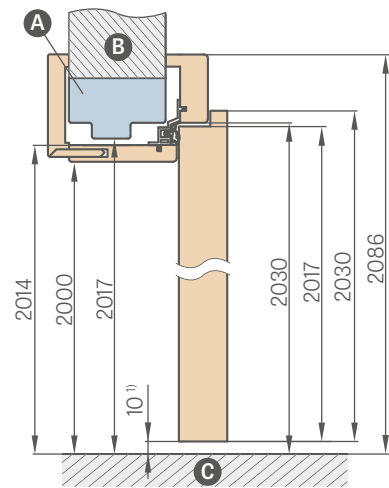

¹⁾ leidžiamas nuokrypis, atsirandantis dėl stakto matmenų tolerancijos +/- 3 mm (rekomenduojame patikrinti prieš montuojant)

- **A** – plieninė stakta
- **B** – siena
- **C** – grindys
- **D** – rankena
- **E** – aliuminio profilis tarpikliu
- **Z** – nuo 80 mm iki 255 mm intervalas

- 60, 70, 80, 90, 100 pločio tunelio tipo staktų kaina už reguliuojamos uždedamosios stakto kainą
- Tunelio matmenys yra tokie patys, kaip ir uždedamosios stakto (nėra vyriams ir spragtukams gręžiamų skylių, bet yra tarpiklis)
- Dviverių durų reguliuojamos stakto kaina + **30 %**