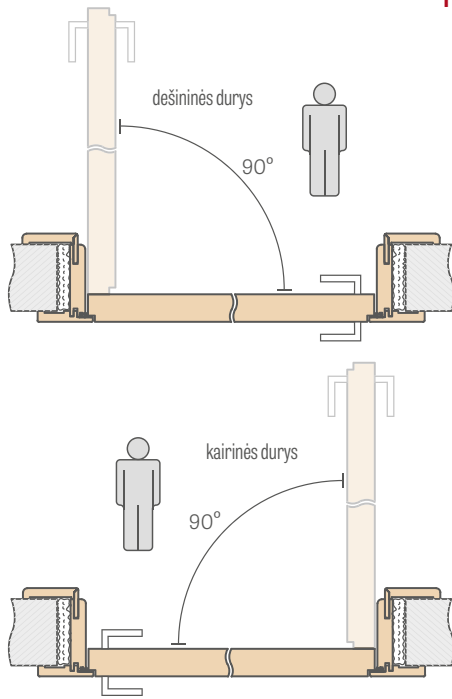

REVERSINĖ STAKTA

REVERSINĖS VARČIOS