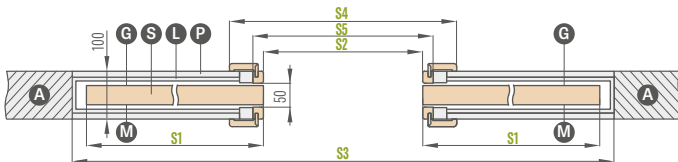

### pastovus intervalas 100 mm

kasetės storis prieš uždengiant gipso kartono plokštėmis – 75 mm

Tik modeliams UNO PREMIUM, ALTAMURA 1 ir visoms rėminėms varčioms.  
Sistemoje nėra ir nereikia dulkių šepetėlių.