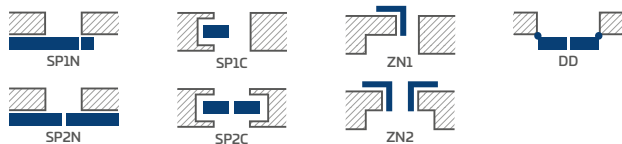

GALIMI SPRENDIMAI (150-161 p.)

GALIMI VARČIŲ PLOČIAI

KONSTRUKCIJA

- užlaidinės, lygiabriaunės ir reversinės varčios
- vidinis medinis (šonai ir viršus, apačia – MDF) rėmas, padengtas dviem HDF plokštėmis
- stabilizuojamasis korinis arba už papildomą mokestį pilnavidurės plokštės užpildas
- pasirinktinai už papildomą mokestį galima įsigyti staktą praplečiančios plokštės, taip pat karūnos ir apvadines juosteles 147-149 p.
- galimybė patiems sutrumpinti varčią, detaliau žr. 145 p.

APDAILA

- varčios ir staktos dažytos UV technologija kietintu vandeniniu laku, kuris leidžia pasiekti labai gerą atsparumą sudėtingoms eksploatacavimo sąlygoms
- standard arba lygiabriaunės technologijos varčios briauna

FURNITŪRA

- trys užlaidinėje varčioje įsukami vyriai
- trys sidabriniai lygiabriaunėje varčioje ir du reversinėje varčioje paslėpti vyriai (pasirinktinai už papildomą mokestį juodos spalvos); vyriai pristatomi ir įkainojami kartu su durų stakta
- spyna su skląščiu ir spragtuku užlaidinėje ir reversinėje varčioje ir raktu rakinamas magnetinis užraktas su patentuotu cilindru, įleidžiamas arba su suktuku lygiabriaunėje varčioje (pasirinktinai spyna su skląščiu ir spragtuku); pasirinktinai už papildomą mokestį juoda arba auksine magnetinė spyna

FREZAVIMAS

PRIEDAI UŽ PAPILDOMĄ MOKESTĮ

reversinės varčios	81,60 Eur* / 98,74 Eur**
pilnavidurės plokštės užpildas	38,10 Eur* / 46,10 Eur**
rekuperacinis sutrumpinimas (145 p.) arba ventiliacinė įpjova	8,40 Eur* / 10,16 Eur**
„100“ užlaidinė ir lygiabriaunė varčia	30,90 Eur* / 37,39 Eur**
papildoma apatinė sija (galima sutrumpinti varčią pačiam iki maks. 8 cm)	8,40 Eur* / 10,16 Eur**
užlaidinės varčios vyrių metaliniai dangteliai (spalva: šlifluotas nikelis, patina, blizgus chromas, blizgus žalvaris, baltos ir juodos spalvos); 1 vyrio komplekto kaina	3,90 Eur* / 4,72 Eur**
nusileidžiantis slenksčius¹⁾	36,60 Eur* / 44,29 Eur**
lygiabriaunėse ir reversinėse durų varčiose pakeitimas juoda arba auksine magnetine spyna	8,40 Eur* / 10,16 Eur**
magnetinis ribotuvas¹⁾ (yra šešių spalvų 145 p.)	36,60 Eur* / 44,29 Eur**
PL2112 standartas	45,00 Eur* / 54,45 Eur**

¹⁾ dėl ribotuvo naudojimo negalima naudoti nusileidžiančio slenksčio ir rekuperacinio sutrumpinimo ir atvirkščiai

²⁾ tik lygiabriaunėms ir reversinėms varčioms