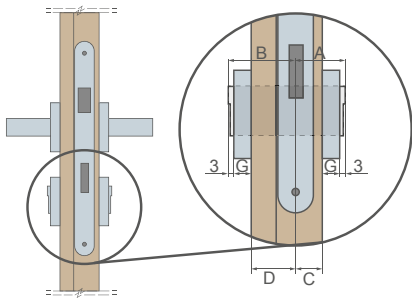

KAIP PARINKTI CILINDRĄ

Skydinių ir rėminių durų (40 mm) cilindro dydžio skaičiavimo pavyzdys, kai dangtelio storis $G = 7$ mm

$$A/B = (C+G+3) / (D+G+3)$$

$$A/B = (15+7+3) / (25+7+3)$$

$$A/B = 25/35$$