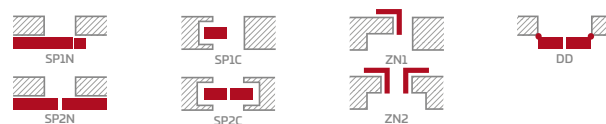

GALIMI SPRENDIMAI (150-161 p.)

GALIMI VARČIŲ PLOČIAI

60 70 80N⁵⁾ 80 90 100

PRIEDAI UŽ PAPILDOMĄ MOKESTĮ

gamyklinis gręžinys durų rankenai (vad. padalintas), jei užsakoma komplekte su sparnu	nemokamai
rekerperacinis sutrumpinimas (145 p.) arba ventiliacinė įpjova	8,40 Eur* / 10,16 Eur**
medienos imitacijos plastikinės įvorės (4 vnt.)	6,30 Eur* / 7,62 Eur**
apvalios ir kvadratinės metalinės įvorės (4 vnt.): šlifluotas nikelis, patina, baltos ir juodos spalvos	32,70 Eur* / 39,57 Eur**
ventiliacinės grotelės (tik varčioms, kurių plotis: 80, 90, 100)	8,40 Eur* / 10,16 Eur**
„100“ užlaidinė ir lygiabriaunė varčia	16,50 Eur* / 19,96 Eur**
klijuotas saugus, lygus iš abiejų pusių VSG 221 stiklas	
BUDLEJA 1	matinis 80,40 Eur* / 97,28 Eur**; juodas 109,80 Eur* / 132,86 Eur**
BUDLEJA 2, 4, 6, 8	matinis 7,50 Eur* / 9,07 Eur**; juodas 10,50 Eur* / 12,71 Eur**
BUDLEJA 3, 7	matinis 27,00 Eur* / 32,67 Eur**; juodas 36,90 Eur* / 44,65 Eur**
BUDLEJA 5	matinis 53,70 Eur* / 64,98 Eur**; juodas 73,50 Eur* / 88,94 Eur**
užlaidinės varčios vyrių metaliniai dangteliai (spalva: šlifluotas nikelis, patina, blizgus chromas, blizgus žalvaris, baltos ir juodos spalvos); 1 vyrio komplekto kaina	3,90 Eur* / 4,72 Eur**
nusileidžiantis slenkstis²⁾	36,60 Eur* / 44,29 Eur**
lygiabriaunėse durų varčiose pakeitimas juoda arba auksine magnetine spyna	8,40 Eur* / 10,16 Eur**
magnetinis ribotuvas²⁾ (yra šešių spalvų 145 p.)	36,60 Eur* / 44,29 Eur**
klijuotos medienos vertikalūs rėmai⁴⁾	30,00 Eur* / 36,30 Eur**

* KAINA BE PVM, ** KAINA SU PVM, * / ** Kaina taikoma varčioms ir neapima durų rankenos ir staktos

¹⁾ baltas, lygus laminatas, dažyto paviršiaus imitacija

²⁾ dėl ribotuvo naudojimo negalima naudoti nusileidžiančio slenkščio ir rekerperacinio sutrumpinimo ir atvirkščiai

³⁾ speciali nešvarumus ir pirštų atspaudus sumažinanti AntiFinger danga

⁴⁾ vertikalūs klijuotos sluoksniuotos medienos rėmai dengti HDF ir MDF plokštėmis, už papildomą mokestį BALTA PREMIUM, NATŪRALUS AŽUOLAS PREMIUM, UOSIS GRAFITAS PREMIUM, PILKAS KLEVAS PREMIUM, AŽUOLAS ST CPL dekorams

⁵⁾ tik lygiabriaunėms varčioms