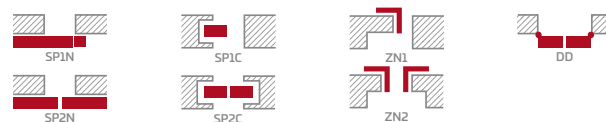

GALIMI SPRENDIMAI (150-161 p.)

GALIMI VARČIŲ PLOČIAI

PRIEDAI UŽ PAPILDOMĄ MOKESTĮ

gamyklinis gręžinys durų rankenai (vad. padalintas), jei užsakoma komplekte su sparnu	nemokamai
rekeracacinis sutrumpinimas (145 p.) arba ventiliacinė įpjova	8,40 Eur* / 10,16 Eur**
medienos imitacijos plastikinės įvorės (4 vnt.)	6,30 Eur* / 7,62 Eur**
apvalios ir kvadratinės metalinės įvorės (4 vnt.): šlifutas nikelis, patina, baltos ir juodos spalvos	32,70 Eur* / 39,57 Eur**
ventiliacinės grotelės (tik varčioms, kurių plotis: 80, 90, 100)	8,40 Eur* / 10,16 Eur**
„100“ užlaidinė ir lygiabriaunė varčia	16,50 Eur* / 19,96 Eur**
klijuotas saugus, lygus iš abiejų pusių VSG 221 stiklas; 1 stiklo vieneto kaina	
matinis	8,70 Eur* / 10,53 Eur**
juodas	11,70 Eur* / 14,16 Eur**
užlaidinės varčios vyrių metaliniai dangteliai (spalva: šlifutas nikelis, patina, blizgus chromas, blizgus žalvaris, baltos ir juodos spalvos); 1 vyrio komplekto kaina	3,90 Eur* / 4,72 Eur**
nusileidžiantis slenkstis²⁾	36,60 Eur* / 44,29 Eur**
lygiabriaunėse durų varčiose pakeitimas juoda arba auksine magnetine spyna	8,40 Eur* / 10,16 Eur**
magnetinis ribotuvas²⁾ (yra šešių spalvų 145 p.)	36,60 Eur* / 44,29 Eur**
klijuotos medienos vertikalūs rėmai⁴⁾	30,00 Eur* / 36,30 Eur**

¹⁾ baltas, lygus laminatas, dažyto paviršiaus imitacija

²⁾ dėl ribotovo naudojimo negalima naudoti nusileidžiančio slenkščio ir rekeracacinio sutrumpinimo ir atvirkščiai

³⁾ speciali nešvarumus ir pirštų atspaudus sumažinanti AntiFinger danga

⁴⁾ vertikalūs klijuotos sluoksniuotos medienos rėmai dengti HDF ir MDF plokštėmis, už papildomą mokestį BALTA PREMIUM, NATŪRALUS AŽUOLAS PREMIUM, UOSIS GRAFITAS PREMIUM, PILKAS KLEVAS PREMIUM, AŽUOLAS ST CPL dekorams

⁵⁾ tik lygiabriaunėms varčioms

* KAINA BE PVM, ** KAINA SU PVM, * / ** Kaina taikoma varčioms ir neapima durų rankenos ir staktos