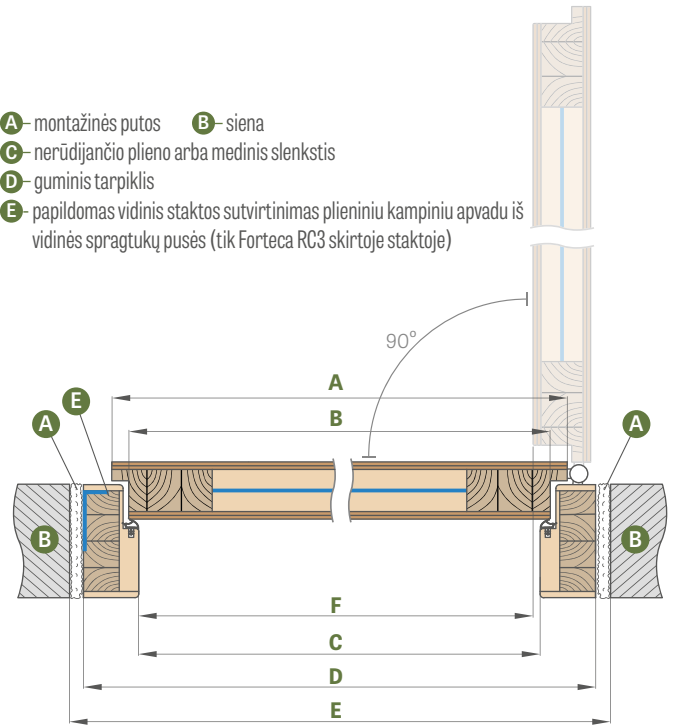

Durų plotis	A	B	C	D	E	F
„80N“	804	778	764	852	892	759
„80“	848	822	808	896	936	803
„90E“	948	922	908	996	1036	903
„100“	1048	1022	1008	1096	1136	1003

„90E“ – investicinis plotis

FIKSUOTA STAKTA

APVADAS (kaina 177 p.)

6 cm ir 8 cm KAMPINIS APVADAS su spaustukais

KAMPUKAS (kaina 177 p.)

* KAINA BE PVM, ** KAINA SU PVM