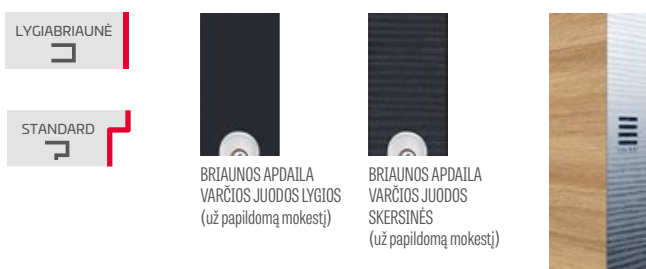

BRIAUNŲ APDAILOS VARIANTAI

¹⁾ baltas, lygus laminatas, dažyto paviršiaus imitacija

²⁾ dėl ribotovo naudojimo negalima naudoti nusileidžiančio slenksčio ir rekuperacinio sutrumpinimo ir atvirkščiai

³⁾ durų stakta sukomplektuota su AŽUOLO NATUR PREMIUM dekoru

⁴⁾ tik lygiabriaunėms ir reversinėms varčioms

KONSTRUKCIJA

- užlaidinės, lygiabriaunės ir reversinės varčios
- vidinis medinis (šonai ir viršus, apačia – MDF) rėmas, padengtas dviem HDF plokštėmis
- stabilizuojamasis korinis užpildas
- už papildomą mokestį pilnavidurės plokštės užpildas
- pasirinktinai už papildomą mokestį galima įsigyti staktą praplečiančios plokštės, taip pat karūnos ir apvadines juosteles 147-149 p.
- galimybė patiems sutrumpinti varčią, detaliau žr. 145 p.

APDAILA

- premium laminatu dengta HDF plokštė
- užlaidinės standard arba lygiabriaunės technologijos varčios briauna
- briauna faneruota su varčios paviršiaus spalvos kraštu arba pasirinktinai lygia juoda spalva (NATŪRALAUS SKERSINIO AŽUOLO PREMIUM dekore briauna juoda su skersine struktūra)
- intarpai (intarsija) spalva: šlifutas plienas, šlifutas auksas, 8 mm arba 50 mm pločio juodas arba AŽUOLA CLASSIC CPL lygiai su varčios plokštuma, iš abiejų varčios pusių, 86-91 p.

FURNITŪRA

- trys užlaidinėje varčioje įsukami vyriai
- trys sidabriniai lygiabriaunėje varčioje ir du reversinėje varčioje paslėpti vyriai (pasirinktinai už papildomą mokestį juodos spalvos); vyriai pristatomi ir įkainojami kartu su durų stakta
- spyna su skląsčiu ir spragtuku užlaidinėje ir reversinėje varčioje ir raktu rakinamas magnetinis užraktas su patentuotu cilindru, įleidžiamas arba su suktuku lygiabriaunėje varčioje (pasirinktinai spyna su skląsčiu ir spragtuku); pasirinktinai už papildomą mokestį juoda arba auksine magnetinė spyna