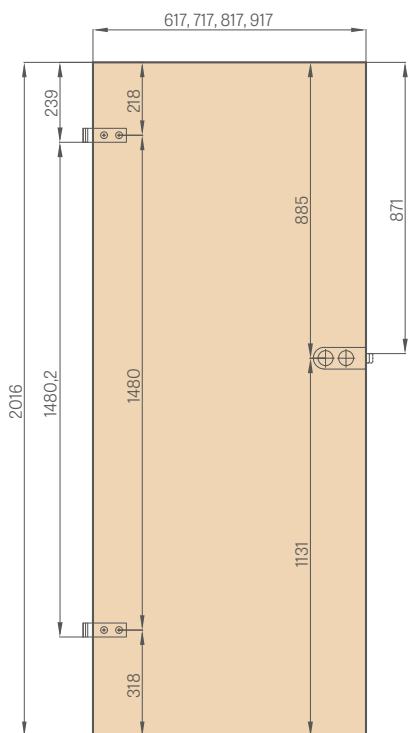

STIKLINĖS GRAF DURYS