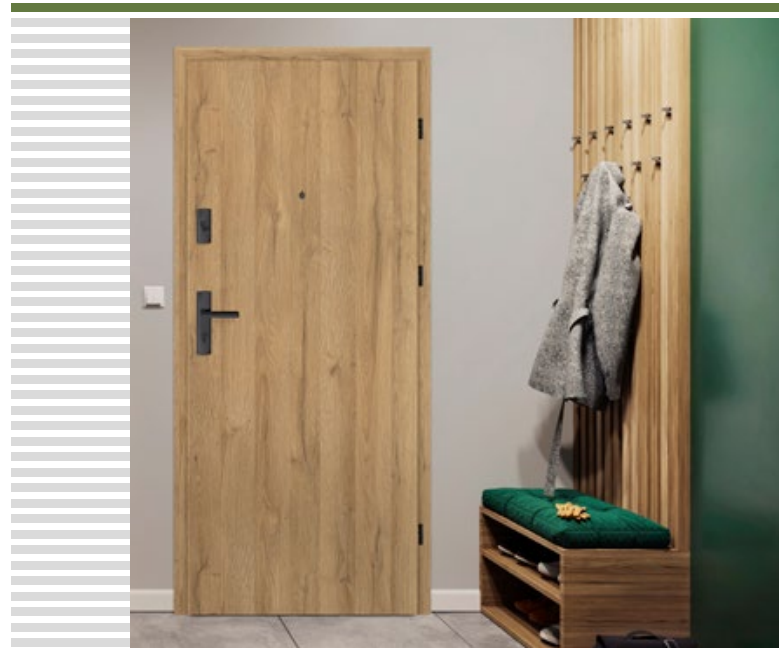

<sup>3)</sup> tik STANDARD

<sup>4)</sup> speciali nešvarumus ir pirštų atspaudus sumažinanti AntiFinger danga

<sup>5)</sup> durų stakta sukomplektuota su AŽUOLO NATUR PREMIUM dekoru

HERSE SET, dekoras NATŪRALUS AŽUOLAS PREMIUM, rankena ESSEN juoda