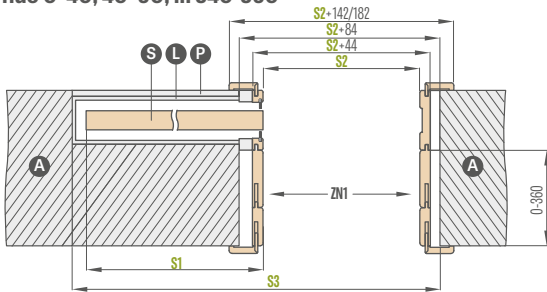

ZN1 SP1C.100 ir SP1C.125 vienos pagrindinės sienos pusės apdaila

pagrindinės sienos apdailos intervalas

nuo 0-40; 40-60; ... 340-360

Brėžinyje – vienos pusės ZN1 pagrindinės sienos apdaila.

SP2C.100 (averso stiklinimas)

pastovus intervalas 100 mm

kasetės storis prieš uždengiant gipso kartono plokštėmis – 75 mm