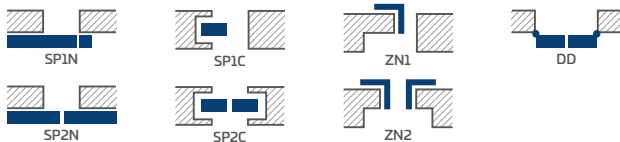

GALIMI SPRENDIMAI (150-161 p.)

GALIMI VARČIŲ PLOČIAI

60 70 80N²⁾ 80 90 100

KONSTRUKCIJA

- STILE rėminės technologijos užlaidinė arba lygiabriaunė varčia
- vertikalūs ir horizontalių MDF plokštės rėmai su laminatu ir dažyti UV spinduliams atspariu laku
- pasirinktinai už papildomą mokestį galima įsigyti staktą praplečiančios plokštės, taip pat karūnos ir apvadines juosteles 147-149 p.
- galimybė patiems sutrumpinti varčią, detaliau žr. 145 p.

APDAILA

- varčios ir staktos dažytos UV technologija kietintu vandeniniu laku, kuris leidžia pasiekti labai gerą atsparumą sudėtingoms eksploataavimo sąlygoms

FURNITŪRA

- trys sidabriniai 2 dalių horizontaliai reguliuojami vyriai užlaidinėje varčioje
- trys sidabriniai lygiabriaunėje varčioje paslėpti vyriai (pasirinktinai už papildomą mokestį juodos spalvos); vyriai pristatomi ir įkainojami kartu su durų stakta
- spyna su skląščiu ir spragtuku užlaidinėje varčioje ir raktu rakinamas magnetinis užraktas su patentuotu cilindru, įleidžiamas arba su suktuku lygiabriaunėje varčioje (pasirinktinai spyna su skląščiu ir spragtuku); pasirinktinai už papildomą mokestį juoda magnetinė spyna

STIKLINIMAS

- matinis arba skaidrus grūdintas stiklas, 4 mstorio, arba už papildomą mokestį klijuotas stiklas VSG su vidine aplikacija
- yra galimybė pakeisti stiklinimo pusę į REVERSAŲ (AVERSAS – standartinis stiklinimas)
- juodos linijos dažytos šilkografijos būdu vienoje stiklo pusėje, 18 mm pločio (storio)