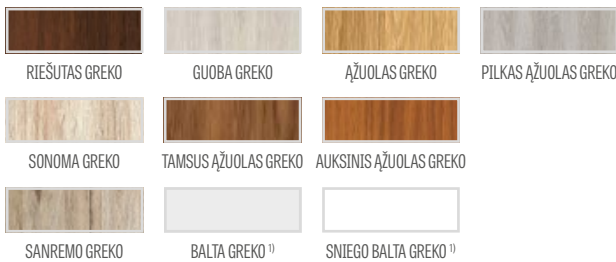

PREMIUM

192,00 Eur* / 232,32 Eur**