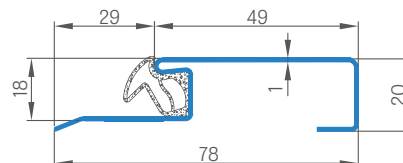

DŽVIKŲ CHLONNOGĖ 38dB

FORTECA VARČIOS PJŪVIS