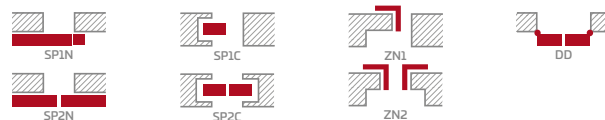

GALIMI SPRENDIMAI (150-161 p.)

GALIMI VARČIŲ PLOČIAI

60 70 80N 5) 80 90 100

PRIEDAI UŽ PAPILDOMĄ MOKESTĮ

gamyklinis gręžinys durų rankenai (vad. padalintas), jei užsakoma komplekte su sparnu	nemokamai
rekuperacinis sutrumpinimas (145 p.) arba ventiliacinė įpjova	8,40 Eur* / 10,16 Eur**
medienos imitacijos plastikinės įvorės (4 vnt.)	6,30 Eur* / 7,62 Eur**
apvalios ir kvadratinės metalinės įvorės (4 vnt.): šlifluotas nikelis, patina, baltos ir juodos spalvos	32,70 Eur* / 39,57 Eur**
ventiliacinės grotelės (tik varčioms, kurių plotis: 80, 90, 100)	8,40 Eur* / 10,16 Eur**
„100“ užlaidinė ir lygiabriaunė varčia	16,50 Eur* / 19,96 Eur**
klijuotas saugus, lygus iš abiejų pusių VSG 221 stiklas; 1 stiklo vieneto kaina	
matinis	19,20 Eur* / 23,23 Eur**
juodas.....	26,10 Eur* / 31,58 Eur**
užlaidinės varčios vyrių metaliniai dangteliai (spalva: šlifluotas nikelis, patina, blizgus chromas, blizgus žalvaris, baltos ir juodos spalvos); 1 vyrio komplekto kaina	3,90 Eur* / 4,72 Eur**
nusileidžiantis slenkstis²⁾	36,60 Eur* / 44,29 Eur**
lygiabriaunėse durų varčiose pakeitimas juoda arba auksine magnetine spyna	8,40 Eur* / 10,16 Eur**
magnetinis ribotuvas²⁾ (yra šešių spalvų 145 p.)	36,60 Eur* / 44,29 Eur**
klijuotos medienos vertikalūs rėmai⁴⁾	30,00 Eur* / 36,30 Eur**

¹⁾ baltas, lygus laminatas, dažyto paviršiaus imitacija

²⁾ dėl ribotuvo naudojimo negalima naudoti nusileidžiančio slenkščio ir rekuperacinio sutrumpinimo ir atvirkščiai

³⁾ specialiai nešvarumus ir pirštų atspaudus sumažinanti AntiFinger danga

⁴⁾ vertikalūs klijuotos sluoksniuotos medienos rėmai dengti HDF ir MDF plokštėmis, už papildomą mokestį BALTA PREMIUM, NATŪRALUS AŽUOLAS PREMIUM, UOSIS GRAFITAS PREMIUM, PILKAS KLEVAS PREMIUM, AŽUOLAS ST CPL dekorams

⁵⁾ tik lygiabriaunėms varčioms

* KAINA BE PVM, ** KAINA SU PVM, * / ** Kaina taikoma varčioms ir neapima durų rankenos ir staktos