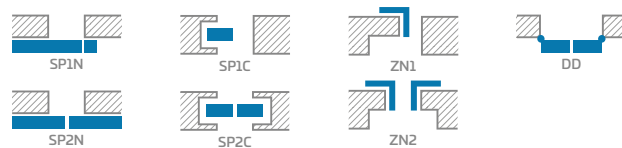

GALIMI VARČIŲ PLOČIAI

60 70 80N³⁾ 80 90 100

STIKLO RĖMELIAI

GALIMI SPRENDIMAI (150-161 p.)

BRIAUNŲ APDAILOS VARIANTAI

LYGI VARČIOS BRIAUNOS APDAILA

BRIAUNOS APDAILA VARČIOS JUODOS, SKERSINĖS

¹⁾ baltas, lygus laminatas, dažyto paviršiaus imitacija

²⁾ dėl ribotovo naudojimo negalima naudoti nusileidžiančio slenkščio ir rekuperacinio sutrumpinimo ir atvirkščiai

³⁾ speciali nešvarumus ir pirštų atspaudus sumažinanti AntiFinger danga

⁴⁾ durų stakta sukomplektuota su AŽUOLO NATUR PREMIUM dekoru

⁵⁾ tik lygiabriaunėms ir reversinėms varčioms