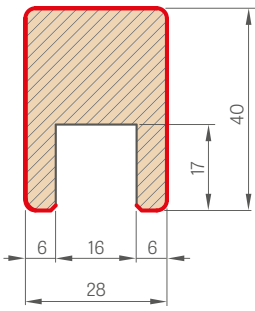

DEKORATYVINĖ JUOSTA