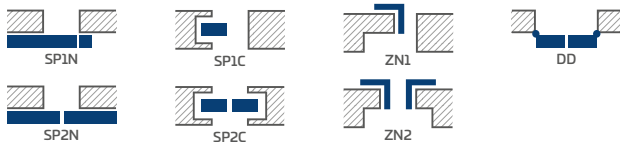

GALIMI SPRENDIMAI (150-161 p.)

GALIMI VARČIŲ PLOČIAI

60 70 80N²⁾ 80 90 100

KONSTRUKCIJA

- užlaidinės, lygiabriaunės ir reversinės varčios
- vidinis medinis (šonai ir viršus, apačia – MDF) rėmas, padengtas dviem HDF plokštėmis
- stabilizuojamasis korinis arba už papildomą mokestį pilnavidurės plokštės užpildas
- pasirinktinai už papildomą mokestį galima įsigyti staktą praplečiančios plokštės, taip pat karūnos ir apvadines juosteles 147-149 p.
- galimybė patiems sutrumpinti varčią, detaliau žr. 145 p.

APDAILA

- varčios ir staktos dažytos UV technologija kietintu vandeniniu laku, kuris leidžia pasiekti labai gerą atsparumą sudėtingoms eksploatacavimo sąlygoms
- standard technologijos varčios briauna

FURNITŪRA

- trys užlaidinėje varčioje įsukami vyriai
- trys sidabriniai lygiabriaunėje varčioje ir du reversinėje varčioje paslėpti vyriai (pasirinktinai už papildomą mokestį juodos spalvos); vyriai pristatomi ir įkainojami kartu su durų stakta
- spyna su skląsčiu ir spragtuku užlaidinėje ir reversinėje varčioje ir raktu rakinamas magnetinis užraktas su patentuotu cilindru, įleidžiamas arba su suktuku lygiabriaunėje varčioje (pasirinktinai spyna su skląsčiu ir spragtuku); pasirinktinai už papildomą mokestį juoda arba auksine magnetinė spyna

PRIEDAI UŽ PAPILDOMĄ MOKESTĮ

reversinės varčios	81,60 Eur* / 98,74 Eur**
pilnavidurės plokštės užpildas	38,10 Eur* / 46,10 Eur**
rekuperacinis sutrumpinimas (145 p.) arba ventiliacinė įpjova	8,40 Eur* / 10,16 Eur**
„100“ užlaidinė ir lygiabriaunė varčia	30,90 Eur* / 37,39 Eur**
„110“ užlaidinė ir lygiabriaunė varčia	61,80 Eur* / 74,78 Eur**
papildoma apatinė sija (galima sutrumpinti varčią pačiam iki maks.8 cm)	8,40 Eur* / 10,16 Eur**
užlaidinės varčios vyriai metaliniai dangteliai (spalva: šlifluotas nikelis, patina, blizgus chromas, blizgus žalvaris, baltos ir juodos spalvos); 1 vyro komplekto kaina	3,90 Eur* / 4,72 Eur**
nusileidžiantis slenkstis¹⁾	36,60 Eur* / 44,29 Eur**
lygiabriaunėse ir reversinėse durų varčiose pakeitimas juoda arba auksine magnetine spyna	8,40 Eur* / 10,16 Eur**
magnetinis ribotuvas¹⁾ (yra šešių spalvų 145 p.)	36,60 Eur* / 44,29 Eur**
nerūdijančio plieno iluminatorius: poliruotas chromas arba šlifluotas satinas bei juoda matinė spalva; matinis „decormat“, bespalvis stiklas; iluminatoriaus skersmuo: vidinis 235 mm išor. 350 mm)	142,50 Eur* / 172,42 Eur** 223,80 Eur* / 270,80 Eur** (matinė juoda)
PL2112 standartas	45,00 Eur* / 54,45 Eur**

¹⁾ dėl ribotuvo naudojimo negalima naudoti nusileidžiančio slenkščio ir rekuperacinio sutrumpinimo ir atvirkščiai

²⁾ tik lygiabriaunėms ir reversinėms varčioms