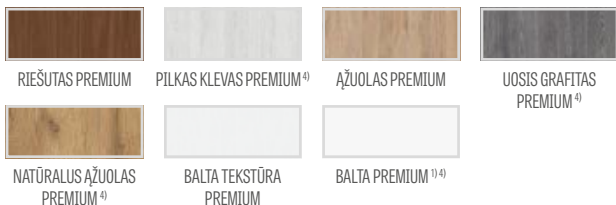

CPL

200,10 Eur* / 242,12 Eur**