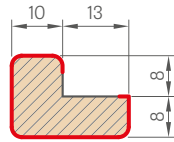

GALINĖ JUOSTA