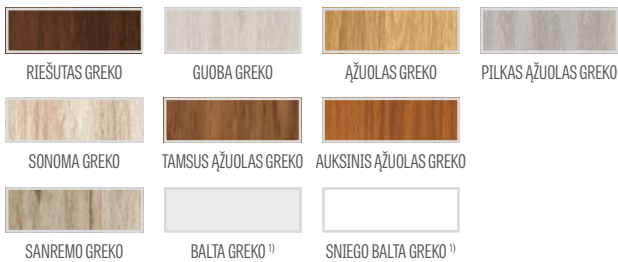

PREMIUM

192,00 Eur* / 232,32 Eur**