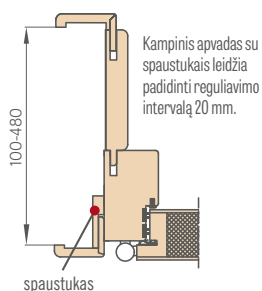

Durys turi RC2 apsaugos nuo įsilaužimo sertifikata, skirtą j kambario vidų atsidarančioms durims.

KONSTRUKCIJA

- specialus 44 mm storio užpildas
- bendras varčios storis 50 mm
- spygliuočių rėmas
- priešgaisrinis ir brinkstantis dūmų nepraleidžiantis tarpiklis
- nusileidžiantis slenkstis

APDAILA

- varčios briauna atlikta STANDARD technologijoje (CPL 0,2 ir 0,7 laminatuose, faneruota su ABS kraštu tik varčios spalvos) arba už papildomą mokestį standartiniu juodu kraštu
- intarpai (intarsija) spalva: šlifluotas plienas, šlifluotas auksas, 8 mm pločio juodas arba AŽUOLĄ CLASSIC CPL, arba 50 mm pločio lygiai su varčios plokštuma, iš abiejų varčios pusių, 86-91 p.
- briauna faneruota su varčios paviršiaus spalvos kraštu arba pasirinktinai lygia juoda spalva (NATŪRALAUS SKERSINIO AŽUOLO PREMIUM dekore briauna juoda su skersine struktūra)
- šoninės ir viršutinės plokštės priklijuotos prie sienos (tik įrengiant su 8 cm kampiniu apvadu) – 148 p.

FURNITŪRA

- keturi sidabriniai vyriai $\varnothing 16$ su 3D reguliavimu trijose plokštumose
- juostinė spyra daugiapunktė kaitinė su dviem spynomis
- pritrauktuvai už papildomą mokestį

STAKTOS

- pasirinktinai medinė priešgaisrinė fiksuota stakta su įranga
- priešgaisrinis tarpiklis
- reguliuojamas spragtukas

PRIEŠGAISRINĖS STAKTOS PJŪVIS SU SIENOS APDAILA IR KAMPINIŲ APVADŲ SU SPAUSTUKAIS