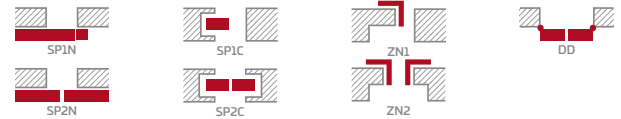

GALIMI SPRENDIMAI (150-161 p.)

GALIMI VARČIŲ PLOČIAI

60 70 80N ⁵⁾ 80 90 100

PRIEDAI UŽ PAPILDOMĄ MOKESTĮ

gamyklinis gręžinys durų rankenai (vad. padalintas), jei užsakoma komplekte su sparnu	nemokamai
rekuperacinis sutrumpinimas (145 p.) arba ventiliacinė įpjova	8,40 Eur* / 10,16 Eur**
medienos imitacijos plastikinės įvorės (4 vnt.)	6,30 Eur* / 7,62 Eur**
apvalios ir kvadratinės metalinės įvorės (4 vnt.): šlifluotas nikelis, patina, baltos ir juodos spalvos	32,70 Eur* / 39,57 Eur**
ventiliacinės grotelės (tik varčioms, kurių plotis: 80, 90, 100)	8,40 Eur* / 10,16 Eur**
„100“ užlaidinė ir lygiabriaunė varčia	16,50 Eur* / 19,96 Eur**
klijuotas saugus, lygus iš abiejų pusių VSG 221 stiklas	
HIACYNT 1..... matinis 71,70 Eur* / 86,76 Eur**; juodas 97,80 Eur* / 118,34 Eur**	
HIACYNT 2..... matinis 49,50 Eur* / 59,89 Eur**; juodas 67,50 Eur* / 81,67 Eur**	
HIACYNT 3..... matinis 62,70 Eur* / 75,87 Eur**; juodas 85,50 Eur* / 103,45 Eur**	
HIACYNT 4..... matinis 25,80 Eur* / 31,22 Eur**; juodas 35,10 Eur* / 42,47 Eur**	
HIACYNT 5..... matinis 49,50 Eur* / 59,89 Eur**; juodas 67,50 Eur* / 81,67 Eur**	
HIACYNT 6..... matinis 83,10 Eur* / 100,55 Eur**; juodas 113,40 Eur* / 137,21 Eur**	
HIACYNT 7..... matinis 25,80 Eur* / 31,22 Eur**; juodas 35,10 Eur* / 42,47 Eur**	
užlaidinės varčios vyrių metaliniai dangteliai (spalva: šlifluotas nikelis, patina, blizgus chromas, blizgus žalvaris, baltos ir juodos spalvos); 1 vyrio komplekto kaina	3,90 Eur* / 4,72 Eur**
nusileidžiantis slenkstis ²⁾	36,60 Eur* / 44,29 Eur**
lygiabriaunėse durų varčiose pakeitimas juoda arba auksine magnetine spyna	8,40 Eur* / 10,16 Eur**
magnetinis ribotuvas ²⁾ (yra šešių spalvų 145 p.)	36,60 Eur* / 44,29 Eur**
klijuotos medienos vertikalūs rėmai ⁴⁾	30,00 Eur* / 36,30 Eur**

* KAINA BE PVM, ** KAINA SU PVM, * / ** Kaina taikoma varčioms ir neapima durų rankenos ir staktos

¹⁾ baltas, lygus laminatas, dažyto paviršiaus imitacija

²⁾ dėl ribotuvo naudojimo negalima naudoti nusileidžiančio slenkščio ir rekuperacinio sutrumpinimo ir atvirkščiai

³⁾ speciali nešvarumus ir pirštų atspaudus sumažinanti AntiFinger danga

⁴⁾ vertikalūs klijuotos sluoksniuotos medienos rėmai dengti HDF ir MDF plokštėmis, už papildomą mokestį BALTA PREMIUM, NATŪRALUS AŽUOLAS PREMIUM, UOSIS GRAFITAS PREMIUM, PILKAS KLEVAS PREMIUM, AŽUOLAS ST CPL dekorams

⁵⁾ tik lygiabriaunėms varčioms