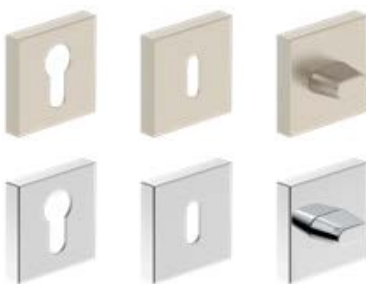

SKYDINIŲ, RĖMINIŲ VARČIŲ RANKENOS

rankenos negalima naudoti skydinėms varčioms su uždedamąja stakta, žr. 174 p.

METAL-BUD QUBIK rankena

nikelis velvet, blizgus chromas, matinė balta, matinė juoda

Metal-Bud

PRODUCENT KLAMEK

METAL-BUD BARCELONA rankena

nikelis velvet, blizgus chromas, matinė juoda, šlifuotas nikelis

Metal-Bud

PRODUCENT KLAMEK

DANGTELIS ikelis velvet, blizgus chromas, baltas matinis, juodas matinis, blizgus žalvaris, šlifuotas nikelis modeliams QUBIK, BARCELONA

rakto dangtelis **10,50 Eur* / 12,71 Eur****