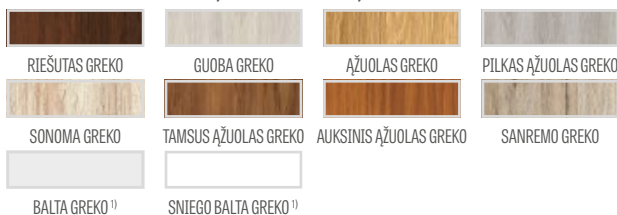

PREMIUM

255,30 Eur* / 308,91 Eur**