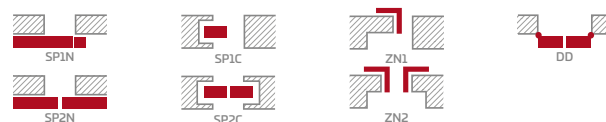

GALIMI SPRENDIMAI (150-161 p.)

GALIMI VARČIŲ PLOČIAI

60 70 80N⁵⁾ 80 90 100

PRIEDAI UŽ PAPILDOMĄ MOKESTĮ

gamyklinis gręžinys durų rankenai (vad. padalintas), jei užsakoma komplekte su sparnu	nemokamai
rekuperacinis sutrumpinimas (145 p.) arba ventiliacinė įpjova	8,40 Eur* / 10,16 Eur**
medienos imitacijos plastikinės įvorės (4 vnt.)	6,30 Eur* / 7,62 Eur**
apvalios ir kvadratinės metalinės įvorės (4 vnt.): šlifluotas nikelis, patina, baltos ir juodos spalvos	32,70 Eur* / 39,57 Eur**
ventiliacinės grotelės (tik varčioms, kurių plotis: 80, 90, 100)	8,40 Eur* / 10,16 Eur**
„100“ užlaidinė ir lygiabriaunė varčia	16,50 Eur* / 19,96 Eur**
klijuotas saugus, lygus iš abiejų pusių VSG 221 stiklas; 1 stiklo vieneto kaina	
matinis	12,30 Eur* / 14,88 Eur**
juodas	16,20 Eur* / 19,60 Eur**
užlaidinės varčios vyriai metaliniai dangteliai (spalva: šlifluotas nikelis, patina, blizgus chromas, blizgus žalvaris, baltos ir juodos spalvos); 1 vyro komplekto kaina	3,90 Eur* / 4,72 Eur**
nusileidžiantis slenkstis²⁾	36,60 Eur* / 44,29 Eur**
lygiabriaunėse durų varčiose pakeitimas juoda arba auksine magnetine spyna	8,40 Eur* / 10,16 Eur**
magnetinis ribotuvas²⁾ (yra šešių spalvų 145 p.)	36,60 Eur* / 44,29 Eur**
klijuotos medienos vertikalūs rėmai⁴⁾	30,00 Eur* / 36,30 Eur**

* KAINA BE PVM, ** KAINA SU PVM

*/** Kaina taikoma varčioms, į ją neįskaičiuota rankena ir stakta, taip pat papildomas mokestis už juodą stiklą

¹⁾ baltas, lygus laminatas, dažyto paviršiaus imitacija

²⁾ dėl ribotovo naudojimo negalima naudoti nusileidžiančio slenkščio ir rekuperacinio sutrumpinimo ir atvirkščiai

³⁾ specialiai nešvarumus ir pirštų atspaudus sumažinanti AntiFinger danga

⁴⁾ vertikalūs klijuotos sluoksniuotos medienos rėmai dengti HDF ir MDF plokštėmis, už papildomą mokestį BALTA PREMIUM, NATŪRALUS AŽUOLAS PREMIUM, UOSIS GRAFITAS PREMIUM, PILKAS KLEVAS PREMIUM, AŽUOLAS ST CPL dekorams

⁵⁾ tik lygiabriaunėms varčioms