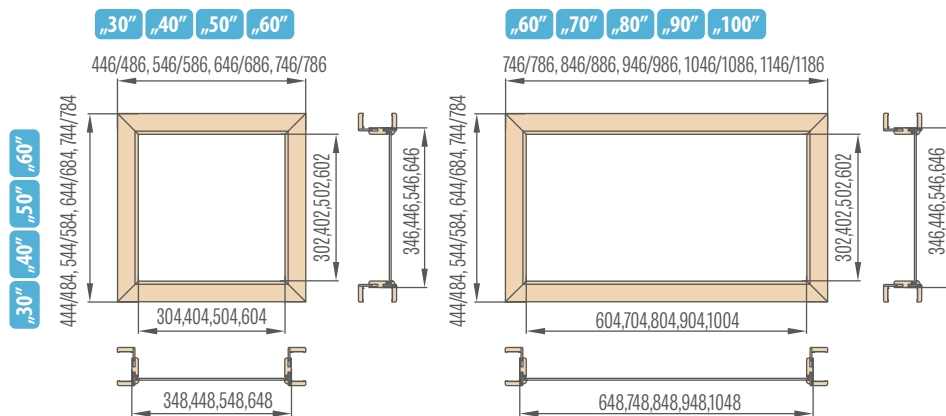

Reguliuojamas užlaidinės staktos šoniniai švieslangiai 6 cm apvadas/8 cm apvadas