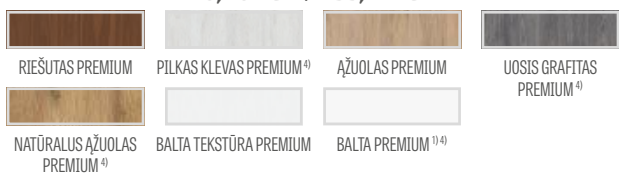

CPL

210,90 Eur* / 255,19 Eur**