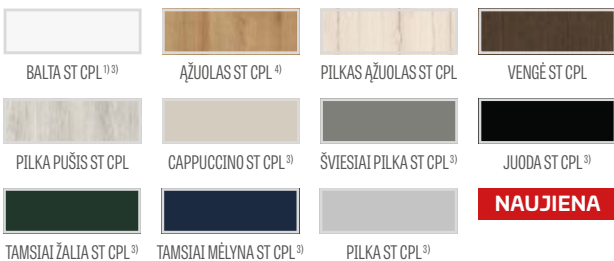

KONSTRUKCIJA

- STILE rėminės technologijos užlaidinė arba lygiabriaunė varčia
- vertikalūs ir horizontalių MDF plokštės rėmai su GREKO, PREMIUM, ST CPL arba ST CPL laminatu su AntiFinger sluoksniu
- vertikalūs klijuotos sluoksniuotos medienos rėmai dengti HDF ir MDF plokštėmis⁴⁾
- 4 mm storio HDF plokštės įsprūdus, padengtos GREKO, CPL arba PREMIUM laminatu
- šlifluoto aliuminio intarpai
- pasirinktinai už papildomą mokestį galima įsigyti staktą praplečiančios plokštės, taip pat karūnos ir apvadines juosteles 147-149 p.
- galimybė patiems sutrumpinti varčią, daugiau žr. 145 p.

FURNITŪRA

- trys sidabriniai 2 dalių horizontaliai reguliuojami vyriai užlaidinėje varčioje
- trys sidabriniai lygiabriaunėje varčioje paslėpti vyriai (pasirinktinai už papildomą mokestį juodos spalvos); vyriai pristatomi ir įkainojami kartu su durų stakta
- spyna su sklęščiu ir spragtučiu užlaidinėje varčioje ir raktu rakinamas magnetinis užraktas su patentuotu cilindru, įleidžiamas arba su suktuku lygiabriaunėje varčioje (pasirinktinai spyna su sklęščiu ir spragtučiu); pasirinktinai už papildomą mokestį juoda magnetinė spyna

STIKLINIMAS

- standartiškai matinis arba skaidrus 4 mm grūdintas stiklas ir už papildomą mokestį klijuotas, matinis arba juodas, saugus, lygus iš abiejų pusių VSG 221 stiklas
- yra galimybė pakeisti stiklinimo pusę į REVERSĄ (AVERSAS – standartinis stiklinimas)