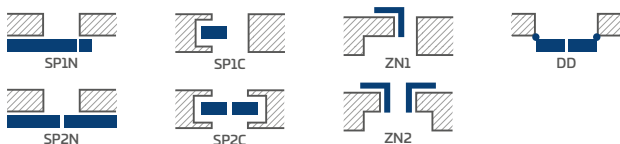

GALIMI SPRENDIMAI ¹⁾³⁾ (150-161 p.)

GALIMI VARČIŲ PLOČIAI

60 70 80N⁴⁾ 80 90 100

FREZAVIMAS