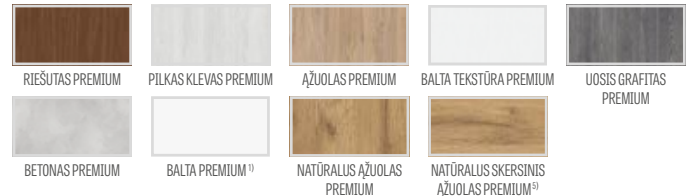

PREMIUM

CPL