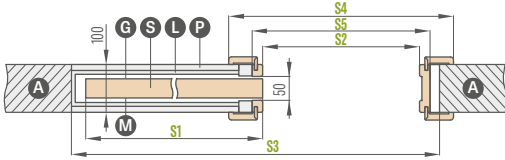

### pastovus intervalas 100 mm

kasetės storis prieš uždengiant gipso kartono plokštėmis – 75 mm

Tik modeliams UNO PREMIUM, ALTAMURA 1 ir visoms rėminėms varčioms.  
Sistemoje nėra ir nereikia dulkių šepetėlių.