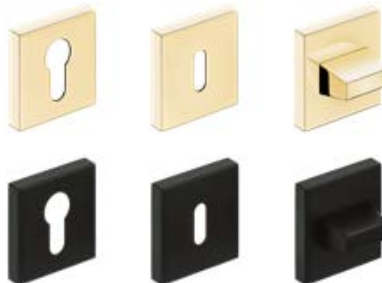

KLASĖS RANKENA
PREMIUM

rakto dangtelis 12,00 Eur* / 14,52 Eur**

cilindro dangtelis 12,00 Eur* / 14,52 Eur**

tualetų durų suktukas 21,00 Eur* / 25,41 Eur**

NAUJIENA

METAL-BUD LUNA SLIM PREMIUM APVALI rankena

blizgus chromas, matinis šlifuotas chromas, blizgus žalvaris, juoda matinė

Metal-Bud

PROUDCENT KLAMEK

blizgus chromas
31,50 Eur* / 38,12 Eur**

matinis šlifuotas chromas
31,50 Eur* / 38,12 Eur**

blizgus žalvaris
31,50 Eur* / 38,12 Eur**

matinė juoda
31,50 Eur* / 38,12 Eur**