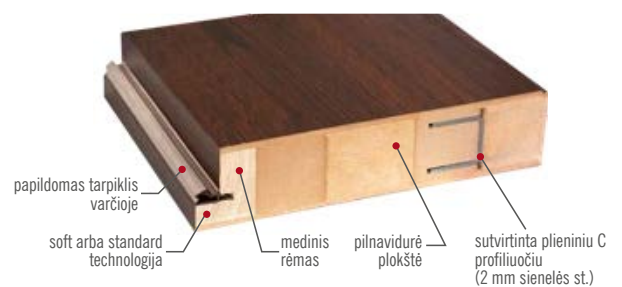

# HERSE SET EKO 30dB

HERSE SET 32 dB HERSE SET AKUSTIC 39 dB

ĮĖJIMO DURYS SU APSAUGINĖMIS NUO IŠSILAUŽIMO SPYNOMIS ARBA SU JUOSTINE SPYNA

HERSESET su RIEŠŪTO CLASSIC CPL laminatu ir ESSEN rankena