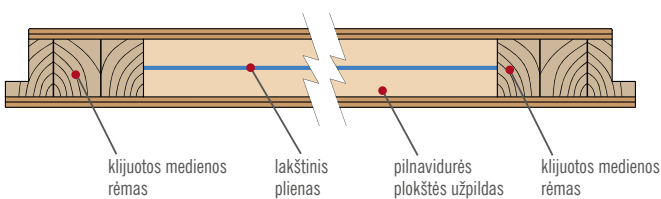

klijuotos medienos rėmas

lakštinis plienas

pilnavidurės plokštės užpildas

klijuotos medienos rėmas