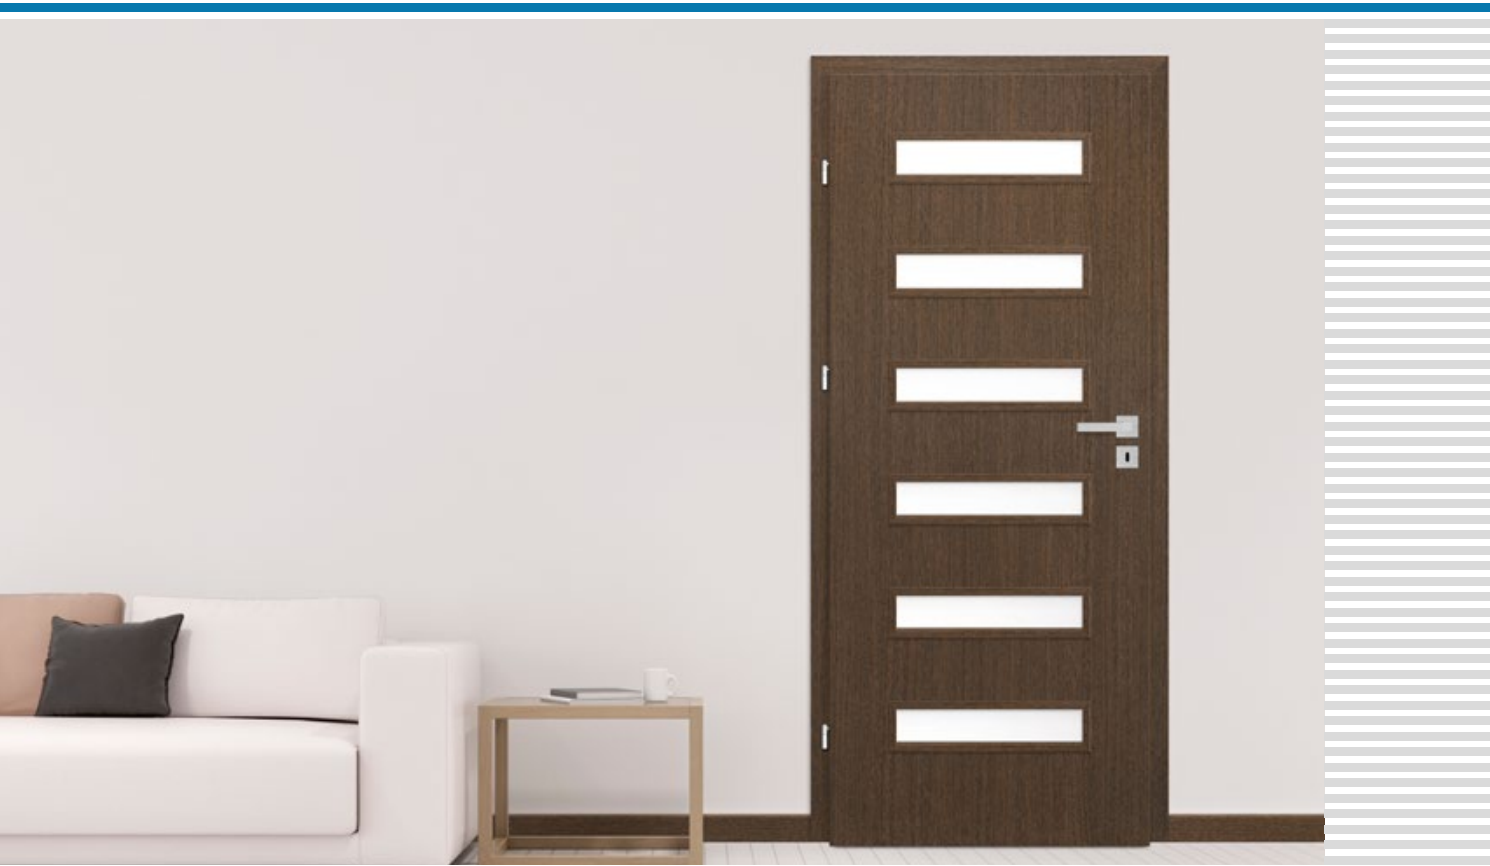

SORANO

VIDAUS UŽLAIDINĖS, LYGIABRIAUNĖS IR REVERSINĖS DURŲ VARČIOS

SORANO 1, dekoras VENGĖ ST CPL, rankena TOPAZ inox