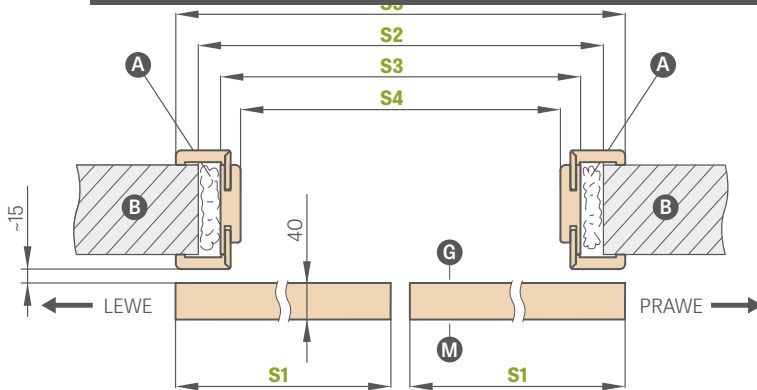

SP2N (averso versija)

- **A** – putas
- **B** – siena
- **C** – grindys
- **D** – atmušo sija (kryptinė PL2112 standarto)
- **E** – distancinės juostos
- **F** – frezavimo fiksatoriui
- **G** – lygi stiklo pusė
- **P** – grindinis fiksatorius
- **M** – matinė stiklo pusė

SIENINĖ STUMDOMOJI SISTEMA SU STAKTOS APDAILA

	VIENVĖRĖS DURYS					DVIVĖRĖS DURYS				
	,60"	,70"	,80"	,90"	,100"	,60" x 2	,70" x 2	,80" x 2	,90" x 2	,100" x 2
S1 Varčios plotis	644	744	844	944	1044	1288	1488	1688	1888	2088
S2 Sienos angos plotis	688	788	888	988	1088	1288	1488	1688	1888	2088
S3 Staktos išorinis plotis	648	748	848	948	1048	1248	1448	1648	1848	2048
S4 Staktos pločio prošvaisa	604	704	804	904	1004	1204	1404	1604	1804	2004
S4 Sienos angos plotis SPN BE APDAILOS	604	704	804	904	1004	1204	1404	1604	1804	2004
S5 Staktos dengiamasis plotis 6 cm apvadas/8 cm apvadas	746 / 786	846 / 886	946 / 986	1046 / 1086	1146 / 1186	1346 / 1386	1546 / 1586	1746 / 1786	1946 / 1986	2146 / nėra
H1 Varčios aukštis	2030 (2112)¹⁾									
H2 Sienos angos aukštis	2060 (2142)¹⁾									
H2 Angos sienoje skirtos SPN be įrangos, aukštis	2020 (2102)¹⁾									
H3 Staktos išorinis aukštis	2040 (2122)¹⁾									
H4 Staktos aukščio prošvaisa	2018 (2100)¹⁾									
H5 Staktos dengiamasis aukštis 6 cm apvadas/8 cm apvadas	2089 / 2109 (2171 / 2191)¹⁾									2089 / nėra (2171 / 2191)¹⁾
H6 Bendras sistemos aukštis	2142 (2224)¹⁾									

¹⁾ standartas PL2112