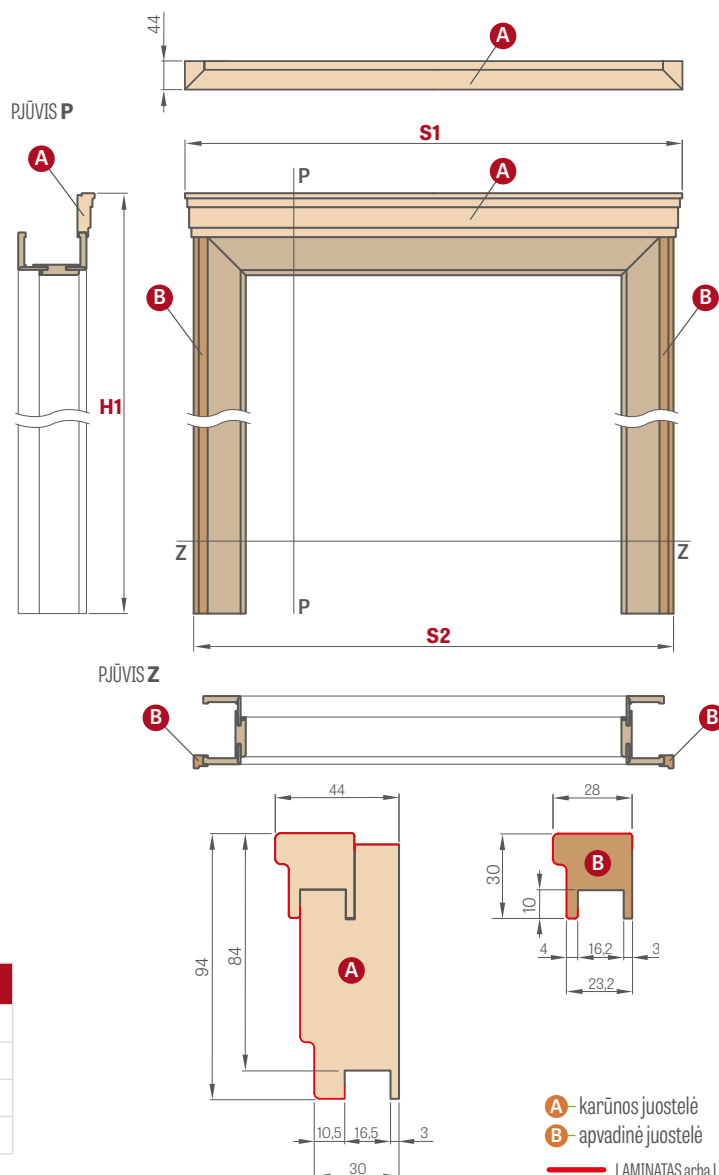

# KARŪNOS IR APVADINĖS JUOSTELĖS

PEONIA 1, dekoras PILLKAS ST CPL su rankena CUBE PREMIUM, dekoratyvinė karūnos juostelė