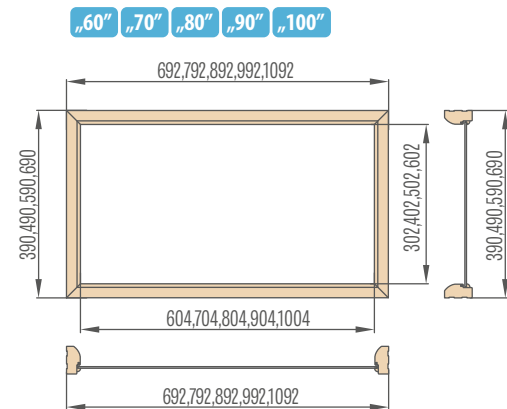

Vienvėrių durų fiksuotos staktos viršutiniai švieslangiai