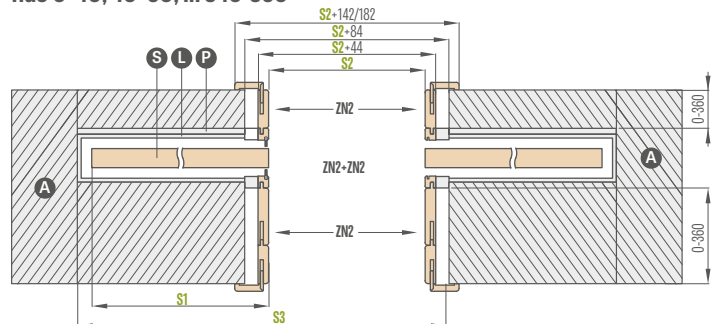

ZN2 SP2C.100 ir SP2C.125 vienos pagrindinės sienos pusės apdaila

pagrindinės sienos apdailos intervalas

nuo 0-40; 40-60; ... 340-360

Brėžinyje – dvipusė ZN2 + ZN2 pagrindinės sienos apdaila.