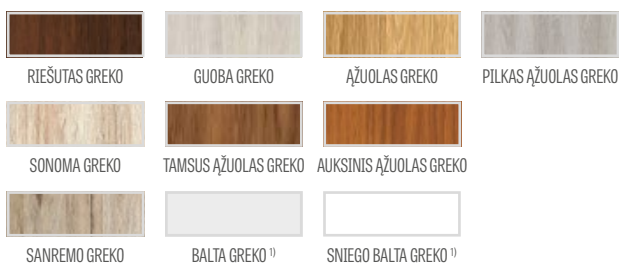

PREMIUM

209,40 Eur* / 253,37 Eur**