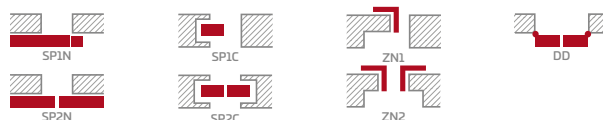

GALIMI SPRENDIMAI³⁾ (150-161 p.)

GALIMI VARČIŲ PLOČIAI

60 70 80N²⁾ 80 90 100

PRIEDAI UŽ PAPILDOMĄ MOKESTĮ

gamyklinis gręžinys durų rankenai (vad. padalintas), jei užsakoma komplekte su sparnu	nemokamai
rekuperacinis sutrumpinimas (145 p.) arba ventiliacinė įpjova	8,40 Eur* / 10,16 Eur**
medienos imitacijos plastikinės įvorės (4 vnt.)²⁾	6,30 Eur* / 7,62 Eur**
apvalios ir kvadratinės metalinės įvorės²⁾ (4 vnt.); apdaila: šlifluotas nikelis, patina, balta ir juoda	32,70 Eur* / 39,57 Eur**
ventiliacinės grotelės²⁾ (tik varčioms, kurių plotis: 80, 90, 100)	8,40 Eur* / 10,16 Eur**
„100“ užlaidinė ir lygiabriaunė varčia	16,50 Eur* / 19,96 Eur**
klijuotas saugus, lygus iš abiejų pusių VSG 221 stiklas	
FREZJA 1	matinis 27,00 Eur* / 32,67 Eur**; juodas 36,90 Eur* / 44,65 Eur**
FREZJA 3	matinis 111,90 Eur* / 135,40 Eur**; juodas 152,70 Eur* / 184,77 Eur**
FREZJA 5	matinis 13,50 Eur* / 16,34 Eur**; juodas 18,60 Eur* / 22,51 Eur**
užlaidinės varčios vyrių metaliniai dangteliai (spalva: šlifluotas nikelis, patina, blizgus chromas, blizgus žalvaris, baltos ir juodos spalvos); 1 vyrio komplekto kaina	3,90 Eur* / 4,72 Eur**
nusileidžiantis slenkstis⁴⁾ (išskyrus FREZJA 8)	36,60 Eur* / 44,29 Eur**
lygiabriaunėse durų varčiose pakeitimas juoda arba auksine magnetine spyna	8,40 Eur* / 10,16 Eur**
magnetinis ribotuvas⁴⁾ (yra šešių spalvų 145 p.)	36,60 Eur* / 44,29 Eur**
klijuotos medienos vertikalūs rėmai⁶⁾	30,00 Eur* / 36,30 Eur**

¹⁾ baltas, lygus laminatas, dažyto paviršiaus imitacija

²⁾ nėra FREZJA 8 modelyje

³⁾ nėra FREZJA 8 modelių stumdomosiose sistemose

⁴⁾ dėl ribotuvo naudojimo negalima naudoti nusileidžiančio slenkščio ir rekuperacinio sutrumpinimo ir atvirkščiai

⁵⁾ specialiai nešvarumus ir pirštų atspaudus sumažinanti AntiFinger danga

⁶⁾ vertikalūs klijuotos sluoksniuotos medienos rėmai dengti HDF ir MDF plokštėmis, už papildomą mokestį BALTA PREMIUM, NATŪRALUS AŽUOLAS PREMIUM, UOSIS GRAFITAS PREMIUM, PILKAS KLEVAS PREMIUM, AŽUOLAS ST CPL dekorams

⁷⁾ tik lygiabriaunėms varčioms

* KAINA BE PVM, ** KAINA SU PVM, * / ** Kaina taikoma varčioms ir neapima durų rankenos ir staktos