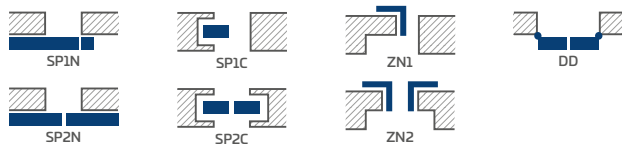

GALIMI SPRENDIMAI (150-161 p.)

GALIMI VARČIŲ PLOČIAI

60 70 80N²⁾ 80 90 100

KONSTRUKCIJA

- STILE rėminės technologijos užlaidinė arba lygiabriaunė varčia
- vertikalūs ir horizontalių MDF plokštės rėmai su laminatu ir dažyti UV spinduliams atspariu laku
- 16 mm storio HDF plokštės įsprūdus, dažytos UV spinduliams atspariu laku
- dvipusė skersinė klijuojama ant stiklo, pl. 25 mm ir aukštis atitinkamai: vertikalus 12 mm ir horizontalus 8 mm
- pasirinktinai už papildomą mokestį galima įsigyti staktą praplečiančios plokštės, taip pat karūnos ir apvadines juosteles 147-149 p.
- galimybė patiems sutrumpinti varčią, detaliau žr. 145 p.

APDAILA

- varčios ir staktos dažytos UV technologija kietintu vandeniniu laku, kuris leidžia pasiekti labai gerą atsparumą sudėtingoms eksploataavimo sąlygoms

FURNITŪRA

- trys sidabriniai 2 dalių horizontaliai reguliuojami vyriai užlaidinėje varčioje
- trys sidabriniai lygiabriaunėje varčioje paslėpti vyriai (pasirinktinai už papildomą mokestį juodos spalvos); vyriai pristatomi ir įkainojami kartu su durų stakta
- spyna su sklėsčiu ir spragtuku užlaidinėje varčioje ir raktu rakinamas magnetinis užraktas su patentuotu cilindru, įleidžiamas arba su suktuku lygiabriaunėje varčioje (pasirinktinai spyna su sklėsčiu ir spragtuku); pasirinktinai už papildomą mokestį juoda magnetinė spyna

STIKLINIMAS

- standartiškai matinis arba skaidrus grūdintas stiklas ir už papildomą mokestį klijuotas, matinis arba juodas, saugus, lygus iš abiejų pusių VSG 221 stiklas
- yra galimybė pakeisti stiklinimo pusę į REVERSA (AVERSAS – standartinis stiklinimas)

PRIEDAI UŽ PAPILDOMĄ MOKESTĮ

gamyklinis gręžinys durų rankenai (vad. padalintas), jei užsakoma komplekte su sparnu	nemokamai
rekuperacinis sutrumpinimas (145 p.) arba ventiliacinė įpjova	8,40 Eur* / 10,16 Eur**
„100“ užlaidinė ir lygiabriaunė varčia	30,90 Eur* / 37,39 Eur**
užlaidinės varčios vyrių metaliniai dangteliai (spalva: šlifluotas nikelis, patina, blizgus chromas, blizgus žalvaris, baltos ir juodos spalvos); 1 vyrio komplekto kaina	3,90 Eur* / 4,72 Eur**
klijuotas saugus, lygus iš abiejų pusių VSG 221 stiklas	
matinis	111,90 Eur* / 135,40 Eur**
juodas	152,70 Eur* / 184,77 Eur**
nusileidžiantis slenkstis¹⁾	36,60 Eur* / 44,29 Eur**
lygiabriaunėse durų varčiose pakeitimas juoda arba auksine magnetine spyna	8,40 Eur* / 10,16 Eur**
magnetinis ribotuvas¹⁾ (yra šešių spalvų 145 p.)	36,60 Eur* / 44,29 Eur**

¹⁾ dėl ribotuvo naudojimo negalima naudoti nusileidžiančio slenkščio ir rekuperacinio sutrumpinimo ir atvirkščiai

²⁾ tik lygiabriaunėms varčioms