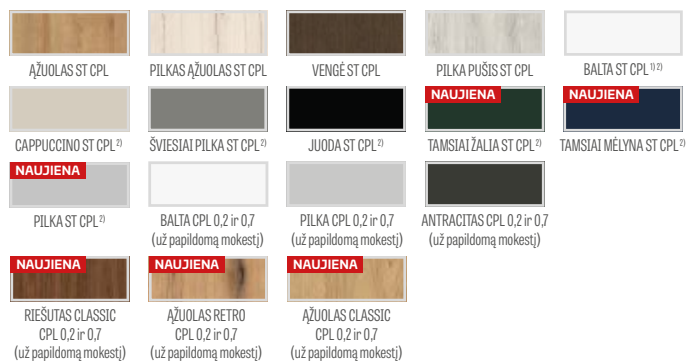

## CPL

<sup>1)</sup> baltas, lygus laminatas, dažyto paviršiaus imitacija

<sup>2)</sup> speciali nešvarumus ir pirštų atspaudus sumažinanti **AntiFinger** NAUJIENA danga

<sup>3)</sup> durų stakta sukomplektuota su AŽUOLO NATUR PREMIUM dekoru