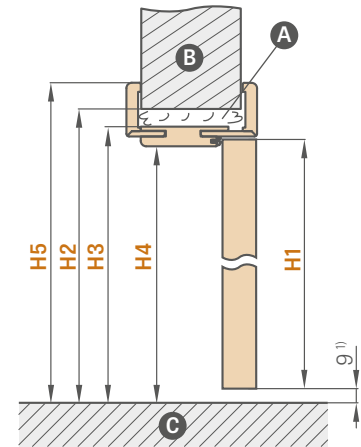

DVIVĖRĖS DURYS

LYGIABRIAUNĖS

DVIVĖRĖS LYGIABRIAUNĖS DURYS SU REGULIUOJAMA STAKTA