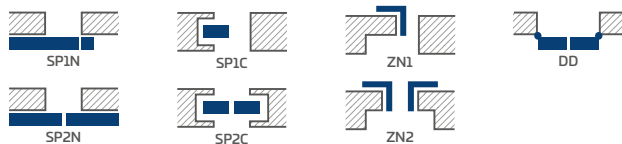

GALIMI SPRENDIMAI (150-161 p.)

GALIMI VARČIŲ PLOČIAI

60 70 80N²⁾ 80 90 100

* KAINA BE PVM, ** KAINA SU PVM, * / ** Kaina taikoma varčioms ir neapima durų rankenos ir staktos

¹⁾ dėl ribotuvo naudojimo negalima naudoti nusileidžiančio slenksčio ir rekuperacinio sutrumpinimo ir atvirkščiai

²⁾ tik lygiabriaunėms varčioms