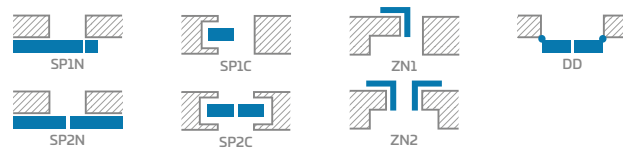

GALIMI VARČIŲ PLOČIAI

60 70 80N³⁾ 80 90 100

STIKLO RĖMELIAI

GALIMI SPRENDIMAI (150-161 p.)