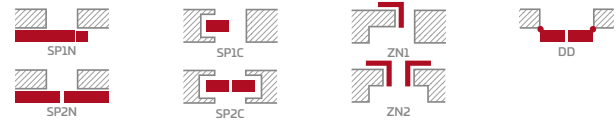

GALIMI SPRENDIMAI (150-161 p.)

GALIMI VARČIŲ PLOČIAI

60 70 80N⁵⁾ 80 90 100

PRIEDAI UŽ PAPILDOMĄ MOKESTĮ

gamyklinis gręžinys durų rankenai (vad. padalintas), jei užsakoma komplekte su sparnu	nemokamai
rekuperacinis sutrumpinimas (145 p.) arba ventiliacinė įpjova	8,40 Eur* / 10,16 Eur**
medienos imitacijos plastikinės įvorės (4 vnt.)	6,30 Eur* / 7,62 Eur**
apvalios ir kvadratinės metalinės įvorės (4 vnt.): šlifotos nikelis, patina, baltos ir juodos spalvos	32,70 Eur* / 39,57 Eur**
ventiliacinės grotelės (tik varčioms, kurių plotis: 80, 90, 100)	8,40 Eur* / 10,16 Eur**
„100“ užlaidinė ir lygiabriaunė varčia	16,50 Eur* / 19,96 Eur**
klijuotas saugus, lygus iš abiejų pusių VSG 221 stiklas	
FORSYCJA 1 ir 4	matinis 94,20 Eur* / 113,98 Eur**; juodas 128,40 Eur* / 155,36 Eur**
FORSYCJA 2	matinis 49,50 Eur* / 59,89 Eur**; juodas 67,50 Eur* / 81,67 Eur**
FORSYCJA 5 ir 7	matinis 62,70 Eur* / 75,87 Eur**; juodas 85,50 Eur* / 103,45 Eur**
FORSYCJA 6	matinis 31,50 Eur* / 38,12 Eur**; juodas 42,90 Eur* / 51,91 Eur**
užlaidinės varčios vyrių metaliniai dangteliai (spalva: šlifotos nikelis, patina, blizgus chromas, blizgus žalvaris, baltos ir juodos spalvos); 1 vyro komplekto kaina	3,90 Eur* / 4,72 Eur**
nusileidžiantis slenkstis²⁾	36,60 Eur* / 44,29 Eur**
lygiabriaunėse durų varčiose pakeitimas juoda arba auksine magnetine spyna	8,40 Eur* / 10,16 Eur**
magnetinis ribotuvas²⁾ (yra šešių spalvų 145 p.)	36,60 Eur* / 44,29 Eur**
klijuotos medienos vertikalūs rėmai⁴⁾	30,00 Eur* / 36,30 Eur**

¹⁾ baltas, lygus laminatas, dažyto paviršiaus imitacija

²⁾ dėl ribotovo naudojimo negalima naudoti nusileidžiančio slenkščio ir rekuperacinio sutrumpinimo ir atvirkščiai

³⁾ speciali nešvarumus ir pirštų atspaudus sumažinanti AntiFinger danga

⁴⁾ vertikalūs klijuotos sluoksniuotos medienos rėmai dengti HDF ir MDF plokštėmis, už papildomą mokestį BALTA PREMIUM, NATŪRALUS AŽUOLAS PREMIUM, UOSIS GRAFITAS PREMIUM, PILKAS KLEVAS PREMIUM, AŽUOLAS ST CPL dekorams

⁵⁾ tik lygiabriaunėms varčioms

* KAINA BE PVM, ** KAINA SU PVM, * / ** Kaina taikoma varčioms ir neapima durų rankenos ir staktos