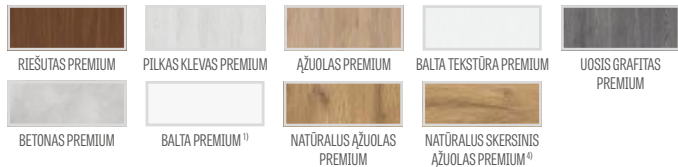

PREMIUM

PRIEDAI UŽ PAPILDOMĄ MOKESTĮ

reversinės varčios (nėra CPL 0,2 ir CPL 0,7 modeliuose)	81,60 Eur* / 98,74 Eur**
pilnavidurės plokštės užpildas	38,10 Eur* / 46,10 Eur**
sutvirtinta pritrauktuvi įrengti	8,40 Eur* / 10,16 Eur**
alkūninis pritrauktuvas (sidabrinis, juodas, baltas, rudas)	81,60 Eur* / 98,74 Eur**
papildoma apatinė sija (galima ją pačiam sutrumpinti daugiausia iki 8 cm)	8,40 Eur* / 10,16 Eur**
rekuperacinis sutrumpinimas (145 p.), ventiliacijos išpjova arba ventiliacinės grotelės	8,40 Eur* / 10,16 Eur**
apvalios arba kvadratinės metalinės įvorės (4 vnt.) šlifutas nikelis, patina, baltos ir juodos spalvos	32,70 Eur* / 39,57 Eur**
plastikinės įvorės	6,30 Eur* / 7,62 Eur**
„100“ užlaidinė ir lygiabriaunė varčia	16,50 Eur* / 19,96 Eur**
„110“ užlaidinė ir lygiabriaunė varčia	32,70 Eur* / 39,57 Eur**
klijuotas, matinis VSG 221 stiklas	
ALTAMURA 2	83,10 Eur* / 100,55 Eur**
ALTAMURA 3	58,50 Eur* / 70,78 Eur**
ALTAMURA 4	22,50 Eur* / 27,22 Eur**
ALTAMURA 7	27,00 Eur* / 32,67 Eur**
ALTAMURA 8	13,50 Eur* / 16,34 Eur**
nusileidžiantis slenkstis²⁾	36,60 Eur* / 44,29 Eur**
užlaidinės varčios vyrių metaliniai dangteliai (šlifutas nikelis, patina, blizgus chromas, blizgus žalvaris, baltos ir juodos spalvos)	3,90 Eur* / 4,72 Eur** 1 vyrio komplekto kaina
ALTAMURA 1 modelyje gal būti nerūdijančio plieno iliuminatorius: poliruotas chromas arba šlifutas satinas arba juodas matinis; „decormat“ arba bespalvis stiklas; iliuminatoriaus skersmuo: vid. 235 mm išor. 350 mm)	163,80 Eur* / 198,20 Eur** 257,40 Eur* / 311,45 Eur** (matinė juoda)
nerūdijančio plieno plokštė (montuojama iš abiejų pusių tik su STANDARD užlaidinėse varčiose) auk. 300 mm	
- apatinė Altamura 1, 3, 4, 6, 8	93,60 Eur* / 113,26 Eur**
- vidurinė Altamura 1, 4	93,60 Eur* / 113,26 Eur**
- su apatine su ventiliacija Altamura 1, 3, 4, 6, 8	101,70 Eur* / 123,06 Eur**
juoda varčios briaunos apdaila	20,40 Eur* / 24,68 Eur**
lygiabriaunėse ir reversinėse durų varčiose pakeitimas juoda arba auksine magnetine spyna	8,40 Eur* / 10,16 Eur**
magnetinis ribotuvas²⁾ (yra šešių spalvų 145 p.)	36,60 Eur* / 44,29 Eur**
ALTAMURA 1 modelyje intarsija LUX; versijos pateikiamos 86-91 p.	74,10 Eur* / 89,66 Eur**
PL2112 standartas	+ 15 % prie staktos kainos prieš papildomus mokesčius