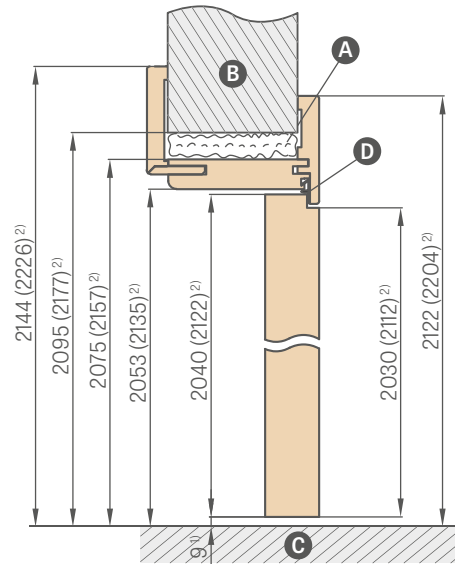

REVERSINĖS STAKTOS REGULIAVIMO INTERVALAS

¹⁾ leidžiamas nuokrypis, atsirandantis dėl staktos matmenų tolerancijos +/- 3 mm (rekomenduojame patikrinti prieš montuojant)

²⁾ Norma PL2112

Durų plotis	A	B	C	D	E	F	G
„60“	624	644	652	696	736	834	791
„70“	724	744	752	796	836	934	891
„80N“	800	820	828	872	900	1010	966
„80“	824	844	852	896	936	1034	991
„90“	924	944	952	996	1036	1134	1091
„100“	1024	1044	1052	1096	1136	1234	1191
„110“	1124	1144	1152	1196	1236	1334	1291

A putos **B** siena **C** grindys **D** guminis tarpiklis

DĖMESIO: Pasirinkus rinkinį (karūnos + apvadinės juostelės), skirtą reguliuojamai reversinei staktai, staktos darbinis diapazonas sumažėja 3 mm (vienpusis taikymas) arba 6 mm (dvipusis taikymas). Pavyzdys: 140 mm storio siena su vienpusiu rinkiniu, turi būti laikoma, kad ji 143mm storio, o su dvipusiu rinkiniu - 146 mm storio, ir iš lentelės turi būti pasirinktas atitinkamas mūro dengimas, kai stakta yra užlaidinė (179 p.), lygiabriaunė (176 pl.) arba reversinė (175 p.).

- Standartiškai galima įsigyti reversinių varčių staktas su 8 cm kampiniu apvadu, sujungtu 45 laipsnių kampu arba už papildomą kainą **59,40 Eur* / 71,87 Eur**** sujungtu 90 laipsnių KAMPU (nėra 75-95 mm intervale)
- Staktoje yra du paslėpti vyriai, kurių nesimato uždarius varčią
- Galimi dekorai: GREKO, PREMIUM, ST CPL ir BALTO TITANO UV lakas
- Pakeitimas juodos arba auksinės spalvos vyriais ir spragtuku **-22,20 Eur* / 26,86 Eur**** / kompl. staktai

- 120 mm praplatinimas faneruotai reversinei **40,80 Eur* / 49,37 Eur**** ir lakuotai **73,20 Eur* / 88,57 Eur**** staktai (į kainą įeina nurodyto pločio staktos komplektas)
- Kilnojamasis kampinis apvadas su 2 cm ilgio įlaidu ir standartinis reguliuojamo staktos kampinis apvadas, galimas visuose laminatuose – **40,80 Eur* / 49,37 Eur**** ir lake **61,20 Eur* / 74,05 Eur**** (į kainą įeina nurodyto pločio staktos komplektas)
- Staktą, kurios intervalas viršija 295 mm, sudaro du elementai
- Viršutinės plokštės priklijuotos prie sienos už papildomą mokestį 148 p.
- Norma PL2112 +15%

* KAINA BE PVM, ** KAINA SU PVM