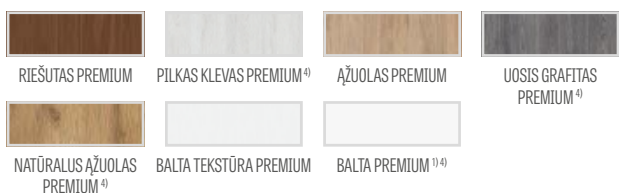

CPL

209,40 Eur* / 253,37 Eur**