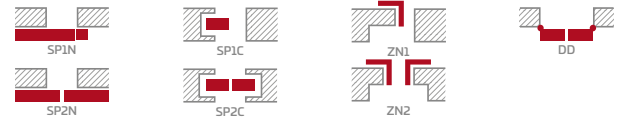

GALIMI SPRENDIMAI (150-161 p.)

GALIMI VARČIŲ PLOČIAI

60 70 80N⁵⁾ 80 90 100

PRIEDAI UŽ PAPILDOMĄ MOKESTĮ

gamyklinis gręžinys durų rankenai (vad. padalintas), jei užsakoma komplekte su sparnu	nemokamai
rekuperacinis sutrumpinimas (145 p.) arba ventiliacinė įpjovė	8,40 Eur* / 10,16 Eur**
medienos imitacijos plastikinės įvorės (4 vnt.)	6,30 Eur* / 7,62 Eur**
apvalios ir kvadratinės metalinės įvorės (4 vnt.): šlifutas nikelis, patina, baltos ir juodos spalvos	32,70 Eur* / 39,57 Eur**
ventiliacinės grotelės (tik varčioms, kurių plotis: 80, 90, 100)	8,40 Eur* / 10,16 Eur**
„100“ užlaidinė ir lygiabriaunė varčia	16,50 Eur* / 19,96 Eur**
klijuotas saugus, lygus iš abiejų pusių VSG 221 stiklas	
LAWENDA 1 ir 7	matinis 87,60 Eur* / 106,00 Eur**; juodas 119,40 Eur* / 144,47 Eur**
LAWENDA 2 ir 5	matinis 29,40 Eur* / 35,57 Eur**; juodas 40,20 Eur* / 48,64 Eur**
LAWENDA 4 ir 6	matinis 58,50 Eur* / 70,78 Eur**; juodas 79,80 Eur* / 96,56 Eur**
LAWENDA 8	matinis 42,90 Eur* / 51,91 Eur**; juodas 58,50 Eur* / 70,78 Eur**
LAWENDA 9	matinis 3,90 Eur* / 4,72 Eur**; juodas 5,40 Eur* / 6,53 Eur**
užlaidinės varčios vyrių metaliniai dangteliai (spalva: šlifutas nikelis, patina, blizgus chromas, blizgus žalvaris, baltos ir juodos spalvos); 1 vyrio komplekto kaina	3,90 Eur* / 4,72 Eur**
nusileidžiantis slenkstis²⁾	36,60 Eur* / 44,29 Eur**
lygiabriaunėse durų varčiose pakeitimas juoda arba auksine magnetine spyna	8,40 Eur* / 10,16 Eur**
magnetinis ribotuvas²⁾ (yra šešių spalvų 145 p.)	36,60 Eur* / 44,29 Eur**
klijuotos medienos vertikalūs rėmai⁴⁾	30,00 Eur* / 36,30 Eur**

¹⁾ baltas, lygus laminatas, dažyto paviršiaus imitacija

²⁾ dėl ribotuvo naudojimo negalima naudoti nusileidžiančio slenkščio ir rekuperacinio sutrumpinimo ir atvirkščiai

³⁾ specialiai nešvarumus ir pirštų atspaudus sumažinanti AntiFinger danga

⁴⁾ vertikalūs klijuotos sluoksniuotos medienos rėmai dengti HDF ir MDF plokštėmis, už papildomą mokestį BALTA PREMIUM, NATŪRALUS AŽUOLAS PREMIUM, UOSIS GRAFITAS PREMIUM, PILKAS KLEVAS PREMIUM, AŽUOLAS ST CPL dekorams

⁵⁾ tik lygiabriaunėms varčioms

* KAINA BE PVM, ** KAINA SU PVM, * / ** Kaina taikoma varčioms ir neapima durų rankenos ir staktos