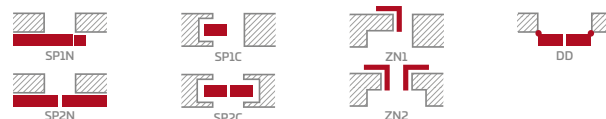

GALIMI SPRENDIMAI (150-161 p.)

GALIMI VARČIŲ PLOČIAI

60 70 80N⁵⁾ 80 90 100

PRIEDAI UŽ PAPILDOMĄ MOKESTĮ

gamyklinis gręžinys durų rankenai (vad. padalintas), jei užsakoma komplekte su sparnu	nemokamai
rekuperacinis sutrumpinimas (145 p.) arba ventilacinė įpjova	8,40 Eur* / 10,16 Eur**
medienos imitacijos plastikinės įvorės (4 vnt.)	6,30 Eur* / 7,62 Eur**
apvalios ir kvadratinės metalinės įvorės (4 vnt.): šlifutas nikelis, patina, baltos ir juodos spalvos	32,70 Eur* / 39,57 Eur**
ventilacinės grotelės (tik varčioms, kurių plotis: 80, 90, 100)	8,40 Eur* / 10,16 Eur**
„100“ užlaidinė ir lygiabriaunė varčia	16,50 Eur* / 19,96 Eur**
klijuotas saugus, lygus iš abiejų pusių VSG 221 stiklas	
PEONIA 1, 2 matinis	76,20 Eur* / 92,20 Eur**
PEONIA 1, 2 juoda	104,10 Eur* / 125,96 Eur**
PEONIA 3, 4, 5, 6 matinis	67,20 Eur* / 81,31 Eur**
PEONIA 3, 4, 5, 6 juoda	91,80 Eur* / 111,08 Eur**
užlaidinės varčios vyrių metaliniai dangteliai (spalva: šlifutas nikelis, patina, blizgus chromas, blizgus žalvaris, baltos ir juodos spalvos); 1 vyrio komplekto kaina	3,90 Eur* / 4,72 Eur**
nusileidžiantis slenkstis²⁾	36,60 Eur* / 44,29 Eur**
lygiabriaunėse durų varčiose pakeitimas juoda arba auksine magnetine spyna	8,40 Eur* / 10,16 Eur**
magnetinis ribotuvas²⁾ (yra šešių spalvų 145 p.)	36,60 Eur* / 44,29 Eur**
klijuotos medienos vertikalūs rėmai⁴⁾	30,00 Eur* / 36,30 Eur**

¹⁾ baltas, lygus laminatas, dažyto paviršiaus imitacija

²⁾ dėl ribotovo naudojimo negalima naudoti nusileidžiančio slenkščio ir rekuperacinio sutrumpinimo ir atvirksčiai

³⁾ specialiai nešvarumus ir pirštų atspaudus sumažinanti AntiFinger danga

⁴⁾ vertikalūs klijuotos sluoksniuotos medienos rėmai dengti HDF ir MDF plokštėmis, už papildomą mokestį BALTA PREMIUM, NATŪRALUS AŽUOLAS PREMIUM, UOSIS GRAFITAS PREMIUM, PILKAS KLEVAS PREMIUM, AŽUOLAS ST CPL dekorams

⁵⁾ tik lygiabriaunėms varčioms

⁶⁾ dekoratyvinė kartūnos ir apvadinė juostelė už papildomą mokestį, 147 p.

* KAINA BE PVM, ** KAINA SU PVM, / ** Kaina taikoma varčioms ir neapima durų rankenos ir staktos, karūnos ir apvadines juostelių