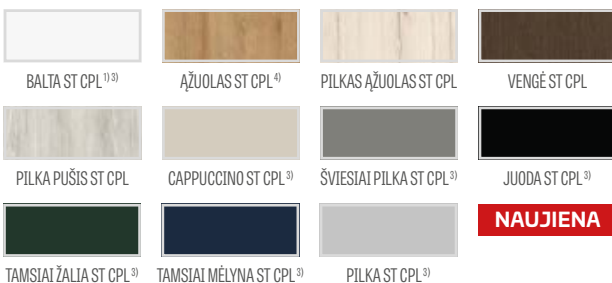

Klijuotos medienos rėmas⁴⁾

¹⁾ baltas, lygus laminatas, dažyto paviršiaus imitacija

²⁾ dėl ribotovo naudojimo negalima naudoti nusileidžiančio slenkščio ir rekerperacinio sutrumpinimo ir atvirkščiai

³⁾ speciali nešvarumus ir pirštų atspaudus sumažinanti AntiFinger danga

⁴⁾ vertikalūs klijuotos sluoksniuotos medienos rėmai dengti HDF ir MDF plokštėmis, už papildomą mokestį BALTA PREMIUM, NATŪRALUS AŽUOLAS PREMIUM, UOSIS GRAFITAS PREMIUM, PILKAS KLEVAS PREMIUM, AŽUOLAS ST CPL dekorams

⁵⁾ tik lygiabriaunėms varčioms