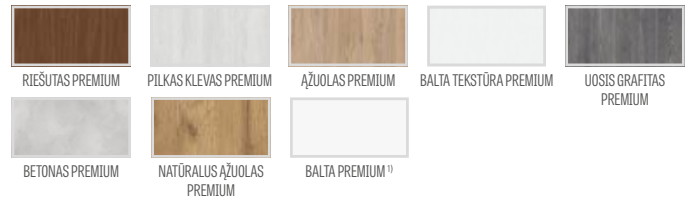

PREMIUM

CPL