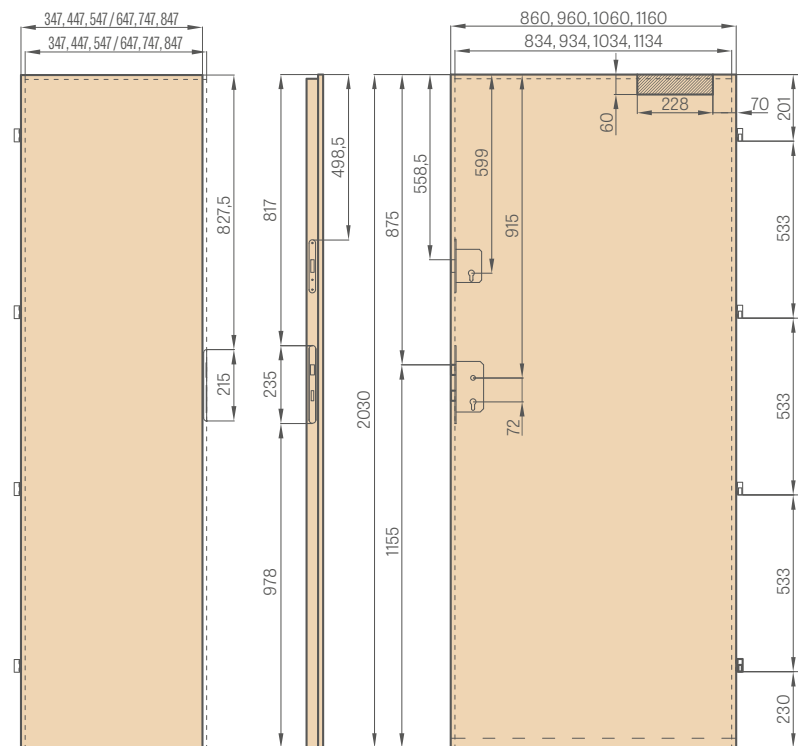

PRIŠGAISRINĖ VARČIA

priedėlis / nevarstoma varčia

varstoma varčia