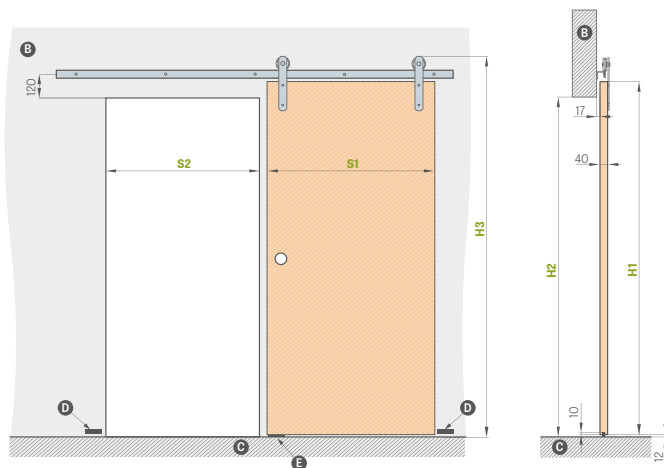

,60"	,70"	,80"	,90"	,100"
S1 varčios plotis	644	744	844	944	1044
S2 sienos angos plotis¹⁾	574	674	774	874	974
H1 varčios aukštis	2030	2030	2030	2030	2030
H2 angos mūre aukštis	1962	1962	1962	1962	1962
H3 bendras sistemos aukštis	2170	2170	2170	2170	2170

	,120"	,140"	,160"	,180"	,200"
S1 varčios plotis	2 x 644	2 x 744	2 x 844	2 x 944	2 x 1044
S2 sienos angos plotis¹⁾	1202	1402	1602	1802	2002
S3 fiksuojamasis plotis	1500	1500	2000	2000	2200
S4 visiškas fiksuojamasis plotis²⁾	3000	3000	4000	4000	4400
H1 varčios aukštis	2030	2030	2030	2030	2030
H2 angos mūre aukštis	1962	1962	1962	1962	1962
H3 bendras sistemos aukštis	2170	2170	2170	2170	2170

FIKSATORIUS PAVIENIAI SISTEMAI, KURIOS ILGIS:

- 200 cm „60“, „70“, „80“ varčioms

- 250 cm „90“, „100“ varčioms

¹⁾ uždaroje padėtyje esanti varčia 35 mm padengia šoną

²⁾ fiksuojamasis dvivėris sistema susideda iš dviejų fiksuojamųjų sujungtųjų jungiamųjų detalių

³⁾ BALDUR 8 modelyje ovali ir kvadratinė rankenėlė uždengia frezavimą

B – siena **C** – grindys **D** – prie sienos montuojamas ribotuvas
E – kreiptuvas **F** – fiksuojamųjų jungiamųjų detalių²⁾

* KAINA BE PVM, ** KAINA SU PVM