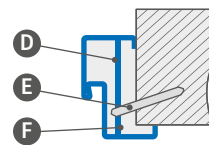

KAMPINĖS STAKTOS TVIRTINIMAS

- A – tarpiklis
- B – siena
- C – grindys
- D – montажinis inkaras
- E – skečiamasis kaištis
- F – montажinės putos

PRIEDAI UŽ PAPILDOMĄ MOKEŠTĮ

„100“ didelė kampinė stakta	40,80 Eur* / 49,37 Eur**
elektromagnetinė sklendė	122,10 Eur* / 147,74 Eur**
sutvirtinta pritrauktuvui įrengti	12,30 Eur* / 14,88 Eur**
varčios su plienine stakta trumpinimas iki 6 cm kas 1 cm	40,80 Eur* / 49,37 Eur**
nerūdijančio plieno slenkstis	32,70 Eur* / 39,57 Eur**
cinkuotos skardos	+10%
netipinis RAL (neapima intensyvių, perlamutrinių ir metalinių spalvų)	+10%

* KAINA BE PVM, ** KAINA SU PVM