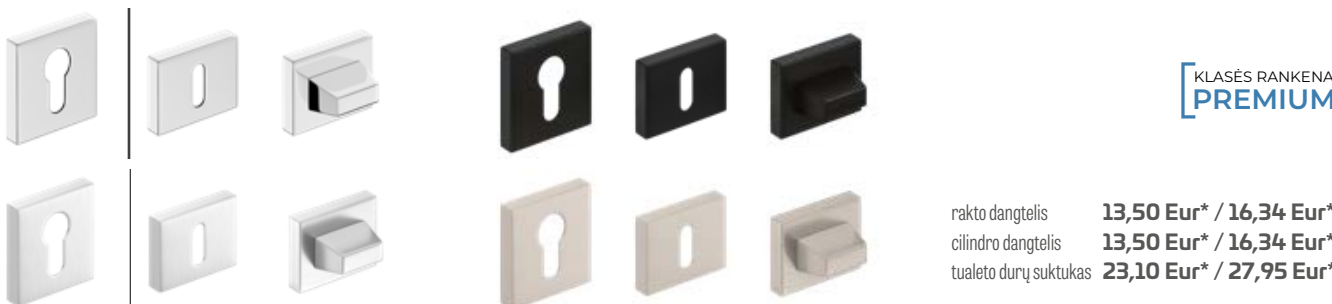

rakto dangtelis

13,50 Eur* / 16,34 Eur**

cilindro dangtelis

13,50 Eur* / 16,34 Eur**

tualetu durų suktukas

23,10 Eur* / 27,95 Eur**

KLASĖS RANKENA
PREMIUM