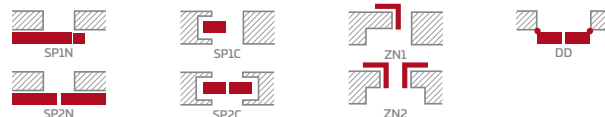

GALIMI SPRENDIMAI (150-161 p.)

GALIMI VARČIŲ PLOČIAI

60 70 80N ⁵⁾ 80 90 100

PRIEDAI UŽ PAPILDOMĄ MOKESTĮ

gamyklinis gręžinys durų rankenai (vad. padalintas), jei užsakoma komplekte su sparnu	nemokamai
rekuperacinis sutrumpinimas (145 p.) arba ventiliacinė įpjova	8,40 Eur* / 10,16 Eur**
medienos imitacijos plastikinės įvorės (4 vnt.)	6,30 Eur* / 7,62 Eur**
apvalios ir kvadratinės metalinės įvorės (4 vnt.): šlifuitas nikelis, patina, baltos ir juodos spalvos	32,70 Eur* / 39,57 Eur**
ventiliacinės grotelės (tik varčioms, kurių plotis: 80, 90, 100)	8,40 Eur* / 10,16 Eur**
„100“ užlaidinė ir lygiabriaunė varčia	16,50 Eur* / 19,96 Eur**
klijuotas saugus, lygus iš abiejų pusių VSG 221 stiklas; 1 stiklo vieneto kaina	
matinis	10,80 Eur* / 13,07 Eur**
juodas	15,00 Eur* / 18,15 Eur**
užlaidinės varčios vyrių metaliniai dangteliai (spalva: šlifuitas nikelis, patina, blizgus chromas, blizgus žalvaris, baltos ir juodos spalvos); 1 vyrio komplekto kaina	3,90 Eur* / 4,72 Eur**
nusileidžiantis slenkstis ²⁾	36,60 Eur* / 44,29 Eur**
lygiabriaunėse durų varčiose pakeitimas juoda arba auksine magnetine spyna	8,40 Eur* / 10,16 Eur**
magnetinis ribotuvas ²⁾ (yra šešių spalvų 145 p.)	36,60 Eur* / 44,29 Eur**
klijuotos medienos vertikalūs rėmai ⁴⁾	30,00 Eur* / 36,30 Eur**

¹⁾ baltas, lygus laminatas, dažyto paviršiaus imitacija

²⁾ dėl ribotuvo naudojimo negalima naudoti nusileidžiančio slenkščio ir rekuperacinio sutrumpinimo ir atvirkščiai

³⁾ specialiai nešvarumus ir pirštų atspaudus sumažinanti AntiFinger danga

⁴⁾ vertikalūs klijuotos sluoksniuotos medienos rėmai dengti HDF ir MDF plokštėmis, už papildomą mokestį BALTA PREMIUM, NATŪRALUS AŽUOLAS PREMIUM, UOSIS GRAFITAS PREMIUM, PILKAS KLEVAS PREMIUM, AŽUOLAS ST CPL dekorams

⁵⁾ tik lygiabriaunėms varčioms

* KAINA BE PVM, ** KAINA SU PVM, * / ** Kaina taikoma varčioms ir neapima durų rankenos ir staktos