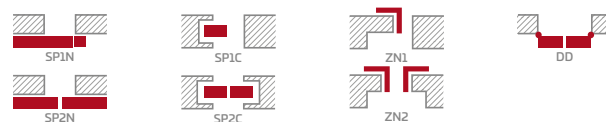

GALIMI SPRENDIMAI (150-161 p.)

GALIMI VARČIŲ PLOČIAI

PRIEDAI UŽ PAPILDOMĄ MOKESTĮ

gamyklinis gręžinys durų rankenai (vad. padalintas), jei užsakoma komplekte su sparnu	nemokamai
rekuperacinis sutrumpinimas (145 p.) arba ventiliacinė įpjova	8,40 Eur* / 10,16 Eur**
medienos imitacijos plastikinės įvorės (4 vnt.)	6,30 Eur* / 7,62 Eur**
apvalios ir kvadratinės metalinės įvorės (4 vnt.): šlifutas nikelis, patina, baltos ir juodos spalvos	32,70 Eur* / 39,57 Eur**
ventiliacinės grotelės (tik varčioms, kurių plotis: 80, 90, 100)	8,40 Eur* / 10,16 Eur**
„100“ užlaidinė ir lygiabriaunė varčia	16,50 Eur* / 19,96 Eur**
klijuotas saugus, lygus iš abiejų pusių VSG 221 stiklas; 1 stiklo vieneto kaina	
matinis	13,50 Eur* / 16,34 Eur**
juodas	18,60 Eur* / 22,51 Eur**
užlaidinės varčios vyriai metaliniai dangteliai (spalva: šlifutas nikelis, patina, blizgus chromas, blizgus žalvaris, baltos ir juodos spalvos); 1 vyro komplekto kaina	3,90 Eur* / 4,72 Eur**
nusileidžiantis slenkstis²⁾	36,60 Eur* / 44,29 Eur**
lygiabriaunėse durų varčiose pakeitimas juoda arba auksine magnetine spyna	8,40 Eur* / 10,16 Eur**
magnetinis ribotuvas²⁾ (yra šešių spalvų 145 p.)	36,60 Eur* / 44,29 Eur**
klijuotos medienos vertikalūs rėmai⁴⁾	30,00 Eur* / 36,30 Eur**

¹⁾ baltas, lygus laminatas, dažyto paviršiaus imitacija

²⁾ dėl ribotuvo naudojimo negalima naudoti nusileidžiančio slenkščio ir rekuperacinio sutrumpinimo ir atvirkščiai

³⁾ speciali nešvarumus ir pirštų atspaudus sumažinanti AntiFinger danga

⁴⁾ vertikalūs klijuotos sluoksniuotos medienos rėmai dengti HDF ir MDF plokštėmis, už papildomą mokestį BALTA PREMIUM, NATŪRALUS AŽUOLAS PREMIUM, UOSIS GRAFITAS PREMIUM, PILKAS KLEVAS PREMIUM, AŽUOLAS ST CPL dekorams

⁵⁾ tik lygiabriaunėms varčioms

* KAINA BE PVM, ** KAINA SU PVM, * / ** Kaina taikoma varčioms ir neapima durų rankenos ir staktos