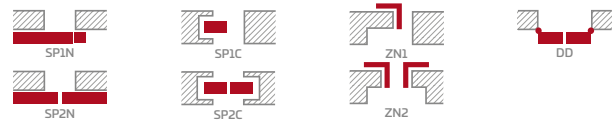

GALIMI SPRENDIMAI (150-161 p.)

GALIMI VARČIŲ PLOČIAI

60 70 80N⁵⁾ 80 90 100

PRIEDAI UŽ PAPILDOMĄ MOKESTĮ

gamyklinis gręžinys durų rankenai (vad. padalintas), jei užsakoma komplekte su sparnu	nemokamai
rekuperacinis sutrumpinimas (145 p.) arba ventiliacinė įpjova	8,40 Eur* / 10,16 Eur**
medienos imitacijos plastikinės įvorės (4 vnt.)	6,30 Eur* / 7,62 Eur**
apvalios ir kvadratinės metalinės įvorės (4 vnt.): šlifutas nikelis, patina, baltos ir juodos spalvos	32,70 Eur* / 39,57 Eur**
ventiliacinės grotelės (tik varčioms, kurių plotis: 80, 90, 100)	8,40 Eur* / 10,16 Eur**
„100“ užlaidinė ir lygiabriaunė varčia	16,50 Eur* / 19,96 Eur**
klijuotas saugus, lygus iš abiejų pusių VSG 221 stiklas; 1 stiklo vieneto kaina	
matinis	3,60 Eur* / 4,36 Eur**
juodas	4,50 Eur* / 5,45 Eur**
užlaidinės varčios vyrių metaliniai dangteliai (spalva: šlifutas nikelis, patina, blizgus chromas, blizgus žalvaris, baltos ir juodos spalvos); 1 vyrio komplekto kaina	3,90 Eur* / 4,72 Eur**
nusileidžiantis slenkstis²⁾	36,60 Eur* / 44,29 Eur**
lygiabriaunėse durų varčiose pakeitimas juoda arba auksine magnetine spyna	8,40 Eur* / 10,16 Eur**
magnetinis ribotuvas²⁾ (yra šešių spalvų 145 p.)	36,60 Eur* / 44,29 Eur**
klijuotos medienos vertikalūs rėmai⁴⁾	30,00 Eur* / 36,30 Eur**

¹⁾ baltas, lygus laminatas, dažyto paviršiaus imitacija

²⁾ dėl ribotuvo naudojimo negalima naudoti nusileidžiančio slenkščio ir rekuperacinio sutrumpinimo ir atvirkščiai

³⁾ speciali nešvarumus ir pirštų atspaudus sumažinanti AntiFinger danga

⁴⁾ vertikalūs klijuotos sluoksniuotos medienos rėmai dengti HDF ir MDF plokštėmis, už papildomą mokestį BALTA PREMIUM, NATŪRALUS AŽUOLAS PREMIUM, UOSIS GRAFITAS PREMIUM, PILKAS KLEVAS PREMIUM, AŽUOLAS ST CPL dekorams

⁵⁾ tik lygiabriaunėms varčioms

* KAINA BE PVM, ** KAINA SU PVM, * / ** Kaina taikoma varčioms ir neapima durų rankenos ir staktos