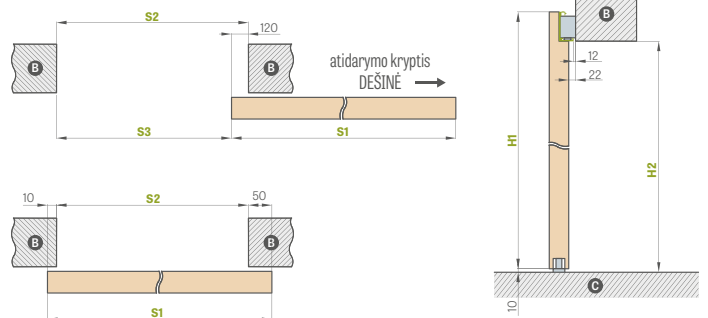

## MAGIC SIENINĖ STUMDOMOJI SISTEMA

		„60“	„70“	„80“	„90“	„100“
<b>S1</b>	Varčios plotis	644	744	844	944	1044
<b>S2</b>	Sienos angos plotis	584	684	784	884	984
<b>S3</b>	Perėjimo prošvaisa	464	564	664	764	864
<b>H1</b>	Varčios aukštis	2150	2150	2150	2150	2150
<b>H2</b>	Sienos angos aukštis	2100	2100	2100	2100	2100