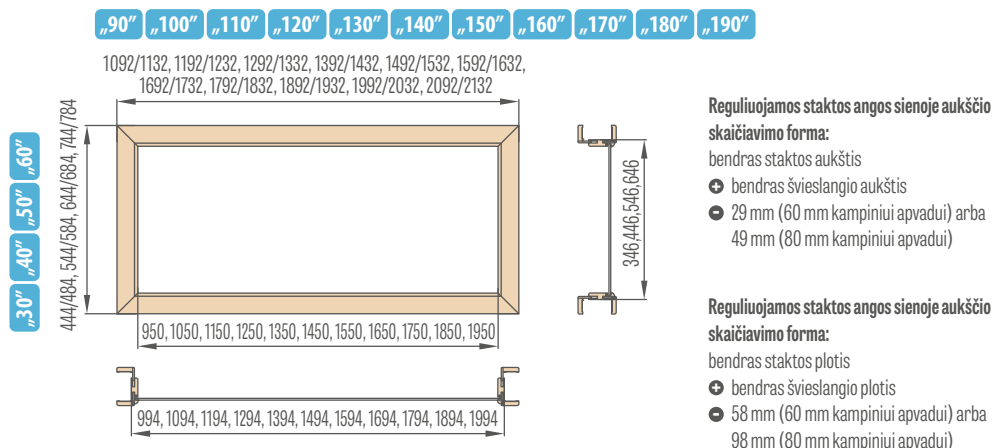

Dvivėrių užlaidinių durų reguliuojamos staktos viršutiniai švieslangiai 6 cm apvadas/8 cm apvadas