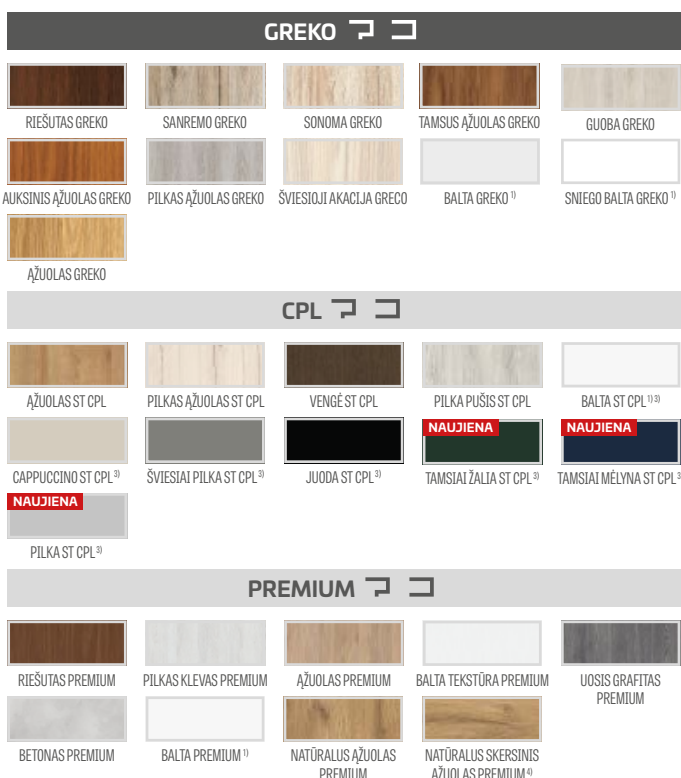

APDAILA

- laminatu dengta HDF plokštė
- STANDARD technologijos varčios briauna.
- briauna (standard arba lygiabriaunė), faneruota su paviršiaus spalvos kraštu arba pasirinktinai lygia juoda spalva (NATŪRALAUS SKERSINIO AŽUOLO PREMIUM dekore briauną juoda su skersine struktūra)

FURNITŪRA

- trys užlaidinėje varčioje įsukami vyriai
- trys sidabriniai lygiabriaunėje varčioje ir du reversinėje varčioje paslėpti vyriai (pasirinktinai už papildomą mokestį juodos arba auksinės spalvos); vyriai pristatomi ir įkainiojami kartu su durų stakta
- spyna su skląščiu ir spragtuku užlaidinėje ir reversinėje varčioje ir raktu rakinamas magnetinis užraktas su patentuotu cilindru, įleidžiamas arba su suktuku lygiabriaunėje varčioje (pasirinktinai spyna su skląščiu ir spragtuku); pasirinktinai už papildomą mokestį juoda arba auksine magnetinė spyna

STIKLINIMAS

- **standartiškai grūdintas „decormat“ stiklas – matinis**, skaidrus arba už papildomą mokestį matinis, saugus, lygus iš abiejų pusių VSG 221 stiklas
- yra galimybė pakeisti stiklinimo pusę į REVERŠĄ (AVERSAS – standartinis stiklinimas)

GREKO	PREMIUM ir ST CPL
140,10 Eur* / 169,52 Eur**	158,40 Eur* / 191,66 Eur**

* KAINA BE PVM, ** KAINA SU PVM, * / ** Kaina taikoma varčioms ir neapima durų rankenos ir staktos

PRIEDAI UŽ PAPILDOMĄ MOKESTĮ

reversinės varčios	81,60 Eur* / 98,74 Eur**
pilnavidurės plokštės užpildas	38,10 Eur* / 46,10 Eur**
sutvirtinta pritrauktuvui įrengti	8,40 Eur* / 10,16 Eur**
alkūninis pritrauktuvas (sidabrinis, juodas, baltas, rudas)	81,60 Eur* / 98,74 Eur**
papildoma apatinė sija (galima ją pačiam sutrumpinti daugiausia iki 8 cm)	8,40 Eur* / 10,16 Eur**
rekuperacinis sutrumpinimas (145 p.), ventilacijos išpjova arba ventiliacinės grotelės	8,40 Eur* / 10,16 Eur**
plastikinės įvorės	6,30 Eur* / 7,62 Eur**
apvalios arba kvadratinės metalinės įvorės (4 vnt.) šlifluotas nikelis, patina, baltos ir juodos spalvos	32,70 Eur* / 39,57 Eur**
„100“ užlaidinė ir lygiabriaunė varčia	16,50 Eur* / 19,96 Eur**
klijuotas, lygus iš abiejų pusių VSG 221 stiklas LORIENT 1, 4, 7, 10 27,00 Eur* / 32,67 Eur** LORIENT 2, 5, 8, 11 13,50 Eur* / 16,34 Eur**	
nusileidžiantis slenkstis²⁾	36,60 Eur* / 44,29 Eur**
užlaidinės varčios vyrių metaliniai dangteliai (šlifluotas nikelis, patina, blizgus chromas, blizgus žalvaris, baltos ir juodos spalvos)	3,90 Eur* / 4,72 Eur** 1 vyrių komplekto kaina
briaunos apdaila juodos varčios	20,40 Eur* / 24,68 Eur**
lygiabriaunėse ir reversinėse durų varčiose pakeitimas juoda arba auksine magnetine spyna	8,40 Eur* / 10,16 Eur**
magnetinis ribotuvas²⁾ (yra šešių spalvų 145 p.)	36,60 Eur* / 44,29 Eur**
PL2112 standartas	+ 15 % prie staktos kainos prieš papildomus mokesčius

GALIMI VARČIŲ PLOČIAI

60 70 80N⁵⁾ 80 90 100