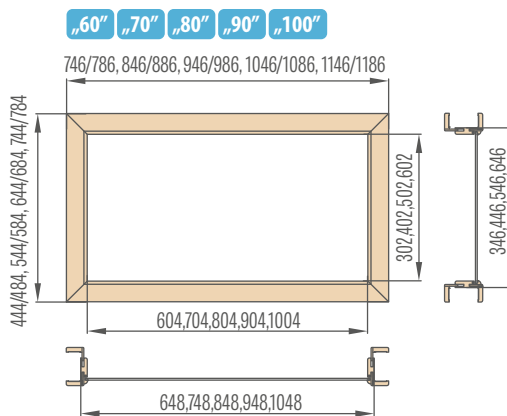

Vienvėrių užlaidinių durų reguliuojamos staktos viršutiniai švieslangiai 6 cm apvadas/8 cm apvadas