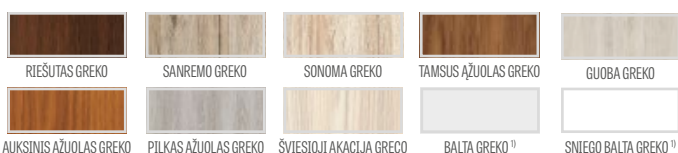

FURNITŪRA

- trys užlaidinėje varčioje įskunami vyriai
- trys sidabriniai lygiabriaunėje varčioje ir du reversinėje varčioje paslėpti vyriai (pasirinktinai už papildomą mokestį juodos arba auksinės spalvos); vyriai pristatomi ir įkainojami kartu su durų stakta
- spyna su sklėsčiu ir spragtuku užlaidinėje ir reversinėje varčioje ir raktu rakinamas magnetinis užraktas su patentuotu cilindru, įleidžiamas arba su suktuku lygiabriaunėje varčioje (pasirinktinai spyna su sklėsčiu ir spragtuku); pasirinktinai už papildomą mokestį juoda arba auksine magnetinė spyna

STIKLINIMAS

- standartiškai grūdintas „decormat“ stiklas – matinis, skaidrus arba už papildomą mokestį matinis, saugus, lygus iš abiejų pusių VSG 221 stiklas
- yra galimybė pakeisti stiklinimo pusę į REVERSA (AVERSAS – standartinis stiklinimas)

MODELIS	GREKO	PREMIUM ir ST CPL	CPL 0,2	CPL 0,7
1	96,30 Eur* / 116,52 Eur**	113,70 Eur* / 137,58 Eur**	142,20 Eur* / 172,06 Eur**	178,80 Eur* / 216,35 Eur**
2	159,00 Eur* / 192,39 Eur**	174,90 Eur* / 211,63 Eur**	199,50 Eur* / 241,39 Eur**	236,10 Eur* / 285,68 Eur**
3, 5, 7	144,60 Eur* / 174,97 Eur**	162,30 Eur* / 196,38 Eur**	186,90 Eur* / 226,15 Eur**	223,50 Eur* / 270,44 Eur**
4, 6, 8	131,10 Eur* / 158,63 Eur**	150,60 Eur* / 182,23 Eur**	174,90 Eur* / 211,63 Eur**	211,50 Eur* / 255,91 Eur**

GREKO