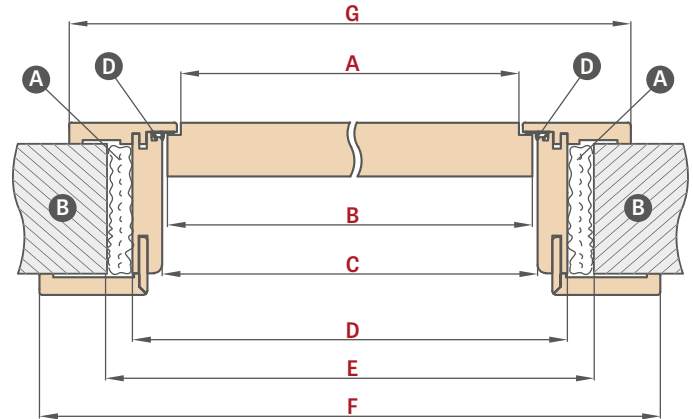

REVERSINĖ STAKTA

REVERSINĖS VARČIOS