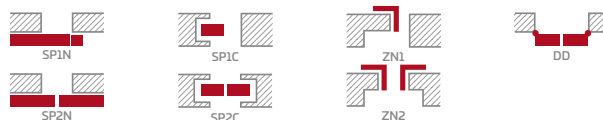

GALIMI SPRENDIMAI (150-161 p.)

GALIMI VARČIŲ PLOČIAI

60 70 80N⁵⁾ 80 90 100

PRIEDAI UŽ PAPILDOMĄ MOKESTĮ

gamyklinis gręžinys durų rankenai (vad. padalintas), jei užsakoma komplekte su sparnu	nemokamai
laminuotas stiklas VSG 221 su juodos arba baltos spalvos vidine aplikacija	270,00 Eur* / 326,70 Eur**
rekuperacinis sutrumpinimas (145 p.) arba ventilacinė įpjova	8,40 Eur* / 10,16 Eur**
medienos imitacijos plastikinės įvorės (4 vnt.)	6,30 Eur* / 7,62 Eur**
apvalios ir kvadratinės metalinės įvorės (4 vnt.): šlifluotas nikelis, patina, baltos ir juodos spalvos	32,70 Eur* / 39,57 Eur**
ventilacinės grotelės (tik varčioms, kurių plotis: 80, 90, 100)	8,40 Eur* / 10,16 Eur**
„100“ užlaidinė ir lygiabriaunė varčia	16,50 Eur* / 19,96 Eur**
užlaidinės varčios vyrių metaliniai dangteliai (spalva: šlifluotas nikelis, patina, blizgus chromas, blizgus žalvaris, baltos ir juodos spalvos); 1 vyrio komplekto kaina	3,90 Eur* / 4,72 Eur**
nusileidžiantis slenksstis²⁾	36,60 Eur* / 44,29 Eur**
lygiabriaunėse durų varčiose pakeitimas juoda arba auksine magnetine spyna	8,40 Eur* / 10,16 Eur**
magnetinis ribotuvas²⁾ (yra šešių spalvų 145 p.)	36,60 Eur* / 44,29 Eur**
klijuotos medienos vertikalūs rėmai⁴⁾	30,00 Eur* / 36,30 Eur**

¹⁾ baltas, lygus laminatas, dažyto paviršiaus imitacija

²⁾ dėl ribotovo naudojimo negalima naudoti nusileidžiančio slenksčio ir rekuperacinio sutrumpinimo ir atvirščiai

³⁾ speciali nešvarumus ir pirštų atspaudus sumažinanti AntiFinger danga

⁴⁾ vertikalūs klijuotos sluoksniuotos medienos rėmai dengti HDF ir MDF plokštėmis, už papildomą mokestį BALTA PREMIUM, NATŪRALUS AŽUOLAS PREMIUM, UOSIS GRAFITAS PREMIUM, PILKAS KLEVAS PREMIUM, AŽUOLAS ST CPL dekorams

⁵⁾ tik lygiabriaunėms varčioms

* KAINA BE PVM, ** KAINA SU PVM, * / ** Kaina taikoma varčioms ir neapima durų rankenos ir staktos