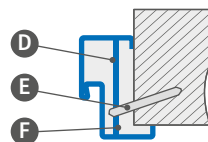

KAMPINĖS STAKTOS TVIRTINIMAS