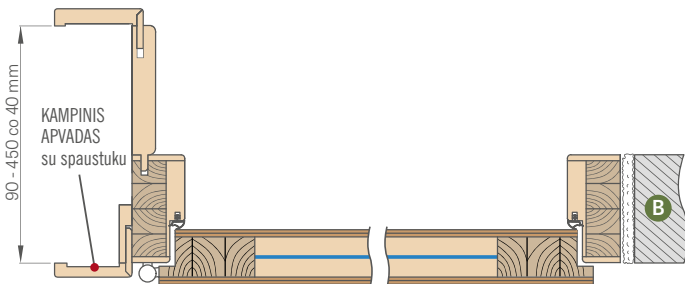

Intervalas (mm)	GREKO	PREMIUM ir ST CPL	CPL 0,2
90-130 130-170	130,50 Eur* / 157,91 Eur**	130,50 Eur* / 157,91 Eur**	152,40 Eur* / 184,40 Eur**
170-210 210-250	174,30 Eur* / 210,90 Eur**	174,30 Eur* / 210,90 Eur**	195,90 Eur* / 237,04 Eur**
250-290 290-330 330-370 370-410 410-450	217,50 Eur* / 263,18 Eur**	217,50 Eur* / 263,18 Eur**	239,40 Eur* / 289,67 Eur**

Sienos apdaila su vidiniu 6 cm arba 8 cm kampiniu apvadu bei pasirinktinai už papildomą mokestį su išoriniu 6 cm arba 8 cm kampiniu apvadu su segtuku su apvadu arba kampuku.

PRIEDAI UŽ PAPILDOMĄ MOKESTĮ

sujungimas 90 laipsnių kampu	32,70 Eur* / 39,57 Eur**
kampinis apvadas su 60 mm arba 80 mm spaustukais (kampinis apvadas su trim spaustukais leidžia padidinti reguliavimo intervalą 20 mm)	43,80 Eur* / 53,00 Eur** (CPL 0,2 – 65,40 Eur* / 79,13 Eur**)
durų su medine stakta trumpinimas iki 8 cm kas 1 cm	40,80 Eur* / 49,37 Eur**
galima šoninės ir viršutinės plokštės priklijuojamos prie sienos, taip pat staktoje integruotos plokštės (tik staktoje su 8 cm su kampiniu apvadu su spaustuku)	papildomas mokestis 148, 149 p.
apvadas ir kampukas	papildomas mokestis 177 p.

- A – montажinis putas
- B – siena
- C – nerūdijančio plieno arba medinis slenkstis
- D – guminis tarpiklis
- E – papildomas vidinis staktos sutvirtinimas plieniniu kampiniu apvadu iš vidinės spragtukų pusės (tik Forteca RC3 skirtoje staktoje)