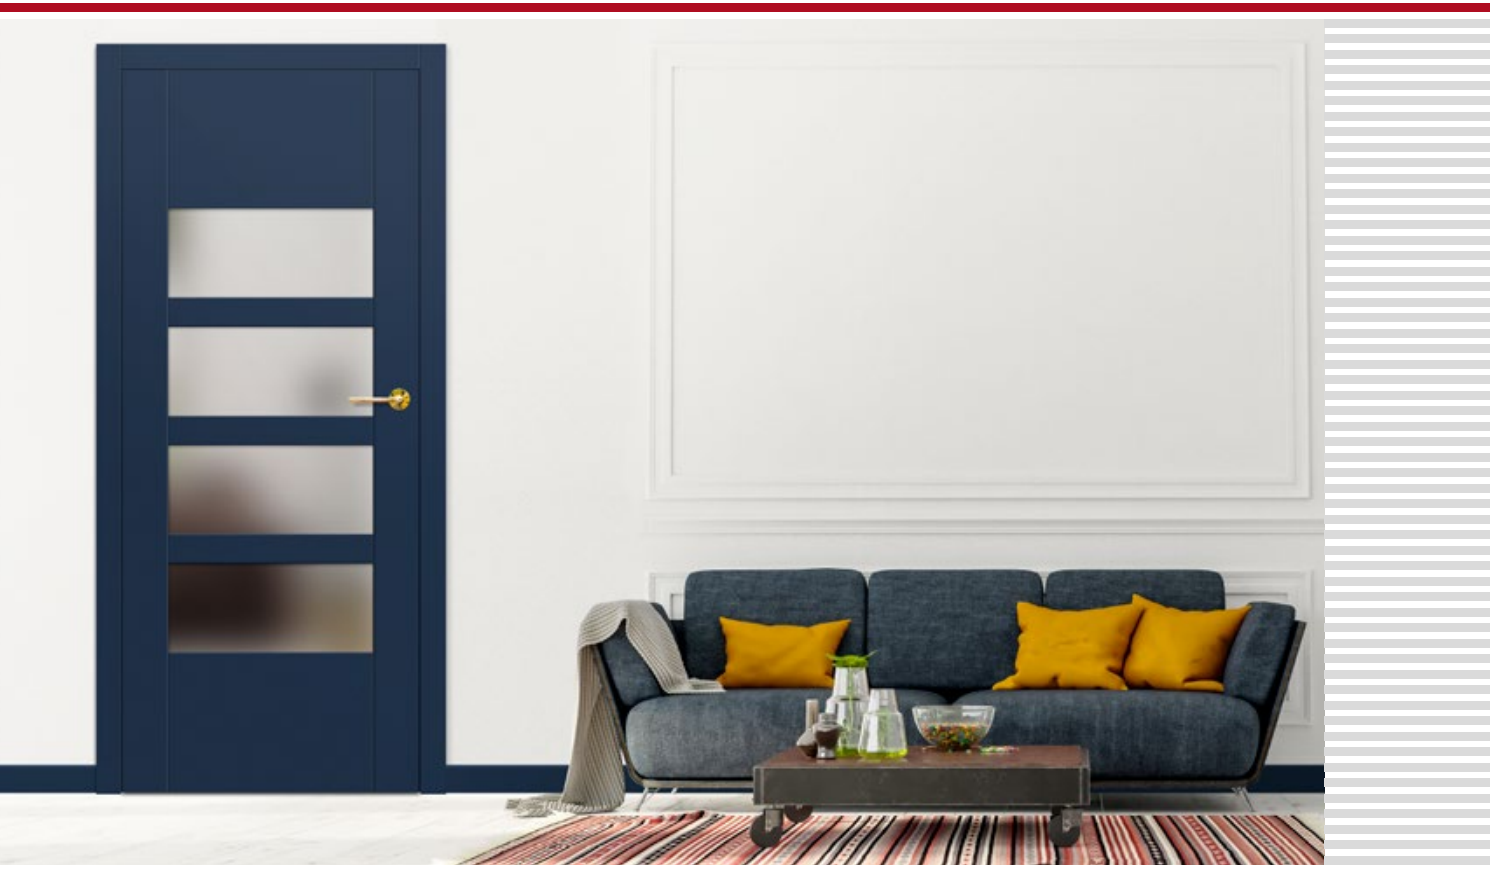

POWOJNIK

VIDAUS RĒMINIŲ UŽLAIDINIŲ IR LYGIABRIAUNIŲ DURŲ STILE VARČIOS

POWOJNIK 1, dekoras TAMSIAT MĒLYNAS ST CPL, rankena MOON R SLIM