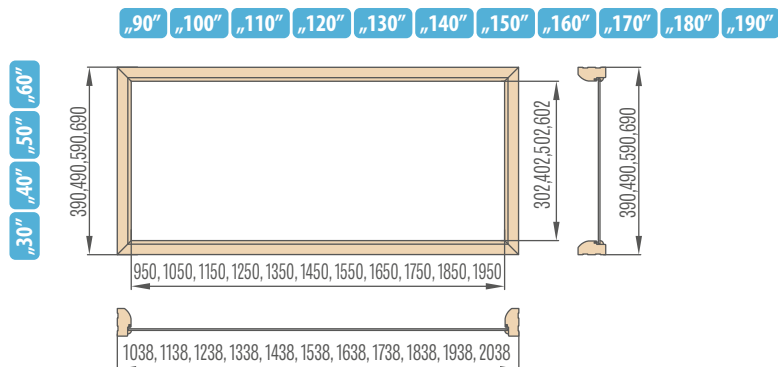

Dvivėrių durų fiksuotos staktos viršutiniai švieslangiai