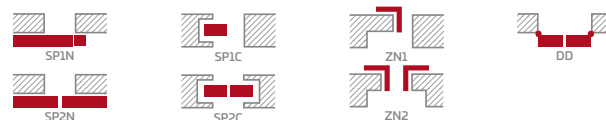

GALIMI SPRENDIMAI (150-161 p.)

GALIMI VARČIŲ PLOČIAI

PRIEDAI UŽ PAPILDOMĄ MOKESTĮ

gamyklinis gręžinys durų rankenai (vad. padalintas), jei užsakoma komplekte su sparnu	nemokamai
rekuperacinis sutrumpinimas (145 p.) arba ventilacinė įėjova	8,40 Eur* / 10,16 Eur**
medienos imitacijos plastikinės įvorės (4 vnt.)	6,30 Eur* / 7,62 Eur**
apvalios ir kvadratinės metalinės įvorės (4 vnt.): šlifluotas nikelis, patina, baltos ir juodos spalvos	32,70 Eur* / 39,57 Eur**
ventilacinės grotelės (tik varčioms, kurių plotis: 80, 90, 100)	8,40 Eur* / 10,16 Eur**
„100“ užlaidinė ir lygiabriaunė varčia	16,50 Eur* / 19,96 Eur**
klijuotas saugus, lygus iš abiejų pusių VSG 221 stiklas	
NEMEZJA 1	matinis 98,70 Eur* / 119,43 Eur**; juodas 134,70 Eur* / 162,99 Eur**
NEMEZJA 7	matinis 76,20 Eur* / 92,20 Eur**; juodas 104,10 Eur* / 125,96 Eur**
NEMEZJA 4 ir 11	matinis 67,20 Eur* / 81,31 Eur**; juodas 91,80 Eur* / 111,08 Eur**
NEMEZJA 9	matinis 73,20 Eur* / 88,57 Eur**; juodas 125,10 Eur* / 151,37 Eur**
NEMEZJA 10	matinis 18,30 Eur* / 22,14 Eur**; juodas 24,90 Eur* / 30,13 Eur**
NEMEZJA 13	matinis 90,00 Eur* / 108,90 Eur**; juodas 150,00 Eur* / 181,50 Eur**
užlaidinės varčios vyrių metaliniai dangteliai (spalva: šlifluotas nikelis, patina, blizgus chromas, blizgus žalvaris, baltos ir juodos spalvos); 1 vyrio komplekto kaina	3,90 Eur* / 4,72 Eur**
nusileidžiantis slenkstis²⁾	36,60 Eur* / 44,29 Eur**
lygiabriaunėse durų varčiose pakeitimas juoda arba auksine magnetine spyna	8,40 Eur* / 10,16 Eur**
magnetinis ribotuvas²⁾ (yra šešių spalvų 145 p.)	36,60 Eur* / 44,29 Eur**
klijuotos medienos vertikalūs rėmai⁴⁾	30,00 Eur* / 36,30 Eur**

* KAINA BE PVM, ** KAINA SU PVM, * / ** Kaina taikoma varčioms ir neapima durų rankenos ir staktos

¹⁾ baltas, lygus laminatas, dažyto paviršiaus imitacija

²⁾ dėl ribotuvo naudojimo negalima naudoti nusileidžiančio slenkščio ir rekuperacinio sutrumpinimo ir atvirkščiai

³⁾ speciali nešvarumus ir pirštų atspaudus sumažinanti AntiFinger danga

⁴⁾ vertikalūs klijuotos sluoksniuotos medienos rėmai dengti HDF ir MDF plokštėmis, už papildomą mokestį BALTA PREMIUM, NATŪRALUS AŽUOLAS PREMIUM, UOSIS GRAFITAS PREMIUM, PILKAS KLEVAS PREMIUM, AŽUOLAS ST CPL dekorams

⁵⁾ tik lygiabriaunėms varčioms