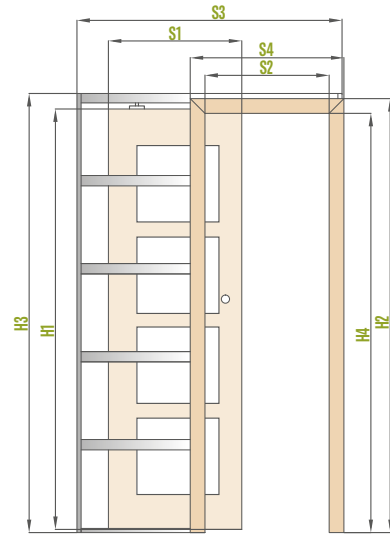

- **A** – siena
- **L** – aliuminio kasetė
- **P** – gipso kartono plokštė
- **G** – lygi stiklo pusė
- **S** – varčia
- **K** – šepetėliai nuo dulkių
- **M** – matinė stiklo pusė