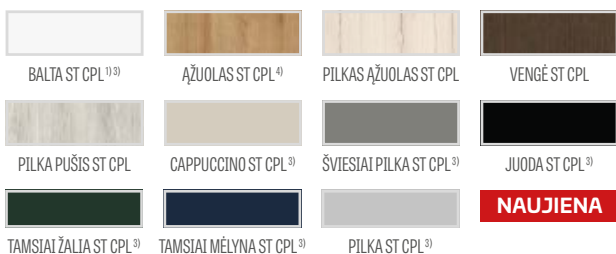

Klijuotos medienos rėmas 4)

1) baltas, lygus laminatas, dažyto paviršiaus imitacija

2) dėl ribotovo naudojimo negalima naudoti nusileidžiančio slenkščio ir rekuperacinio sutrumpinimo ir atvirkščiai

3) speciali nešvarumus ir pirštų atspaudus sumažinanti AntiFinger danga

4) vertikalūs klijuotos sluoksniuotos medienos rėmai dengti HDF ir MDF plokštėmis, už papildomą mokestį BALTA PREMIUM, NATŪRALUS AŽUOLAS PREMIUM, UOSIS GRAFITAS PREMIUM, PILKAS KLEVAS PREMIUM, AŽUOLAS ST CPL dekorams

5) tik lygiabriaunėms varčioms

KONSTRUKCIJA

- STILE rėminės technologijos užlaidinė arba lygiabriaunė varčia
- vertikalūs ir horizontalių MDF plokštės rėmai su GREKO, PREMIUM, ST CPL arba ST CPL laminatu su AntiFinger sluoksniu
- vertikalūs klijuotos sluoksniuotos medienos rėmai dengti HDF ir MDF plokštėmis 4)
- 4 mm storio HDF plokštės įsprūdus, padengtos GREKO, CPL arba PREMIUM laminatu
- pasirinktinai už papildomą mokestį galima įsigyti staktą praplečiančios plokštės, taip pat karūnos ir apvadines juosteles 147-149 p.
- galimybė patiems sutrumpinti varčią, daugiau žr. 145 p.

FURNITŪRA

- trys sidabriniai 2 dalių horizontaliai reguliuojami vyriai užlaidinėje varčioje
- trys sidabriniai lygiabriaunėje varčioje paslėpti vyriai (pasirinktinai už papildomą mokestį juodos spalvos); vyriai pristatomi ir įkainojami kartu su durų stakta
- spyna su skląščiu ir spragutuku užlaidinėje varčioje ir raktu rakinamas magnetinis užraktas su patentuotu cilindru, įleidžiamas arba su suktuku lygiabriaunėje varčioje (pasirinktinai spyna su skląščiu ir spragutuku); pasirinktinai už papildomą mokestį juoda magnetinė spyna

STIKLINIMAS

- standartiškai matinis arba skaidrus 4 mm grūdintas stiklas ir už papildomą mokestį klijuotas, matinis arba juodas, saugus, lygus iš abiejų pusių VSG 221 stiklas
- yra galimybė pakeisti stiklinimo pusę į REVERŠĄ (AVERSAS – standartinis stiklinimas)