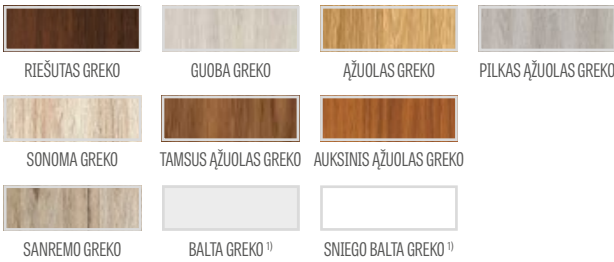

PREMIUM

200,10 Eur* / 242,12 Eur**