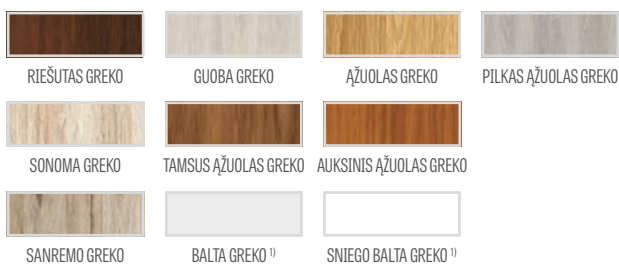

PREMIUM

200,10 Eur* / 242,12 Eur**