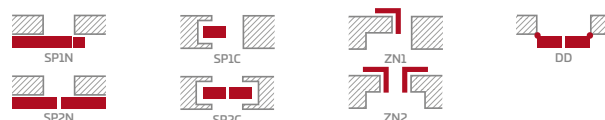

GALIMI SPRENDIMAI (150-161 p.)

GALIMI VARČIŲ PLOČIAI

60 70 80N³⁾ 80 90 100

PRIEDAI UŽ PAPILDOMĄ MOKESTĮ

gamyklinis gręžinys durų rankenai (vad. padalintas), jei užsakoma komplekte su sparnu	nemokamai
rekeracinis sutrumpinimas (145 p.) arba ventiliacinė įpjova	8,40 Eur* / 10,16 Eur**
medienos imitacijos plastikinės įvorės (4 vnt.)	6,30 Eur* / 7,62 Eur**
apvalios ir kvadratinės metalinės įvorės (4 vnt.): šlifutas nikelis, patina, baltos ir juodos spalvos	32,70 Eur* / 39,57 Eur**
ventiliacinės grotelės (tik varčioms, kurių plotis: 80, 90, 100)	8,40 Eur* / 10,16 Eur**
„100“ užlaidinė ir lygiabriaunė varčia	16,50 Eur* / 19,96 Eur**
klijuotas saugus, lygus iš abiejų pusių VSG 221 stiklas; 1 stiklo vieneto kaina	
matinis	48,90 Eur* / 59,17 Eur**
juodas.....	61,20 Eur* / 74,05 Eur**
užlaidinės varčios vyrių metaliniai dangteliai (spalva: šlifutas nikelis, patina, blizgus chromas, blizgus žalvaris, baltos ir juodos spalvos); 1 vyrio komplekto kaina	3,90 Eur* / 4,72 Eur**
nusileidžiantis slenksčius¹⁾	36,60 Eur* / 44,29 Eur**
lygiabriaunėse durų varčiose pakeitimas juoda arba auksine magnetine spyna	8,40 Eur* / 10,16 Eur**
magnetinis ribotuvas¹⁾ (yra šešių spalvų 145 p.)	36,60 Eur* / 44,29 Eur**
klijuotos medienos vertikalūs rėmai²⁾	30,00 Eur* / 36,30 Eur**