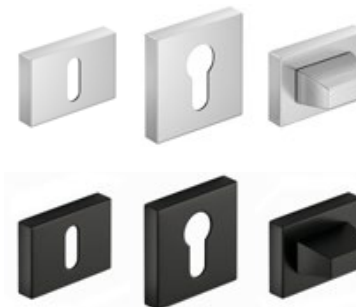

rakto dangtelis **19,50 Eur* / 23,59 Eur****
cilindro dangtelis **15,90 Eur* / 19,24 Eur****
tualetu durų suktukas **32,10 Eur* / 38,84 Eur****