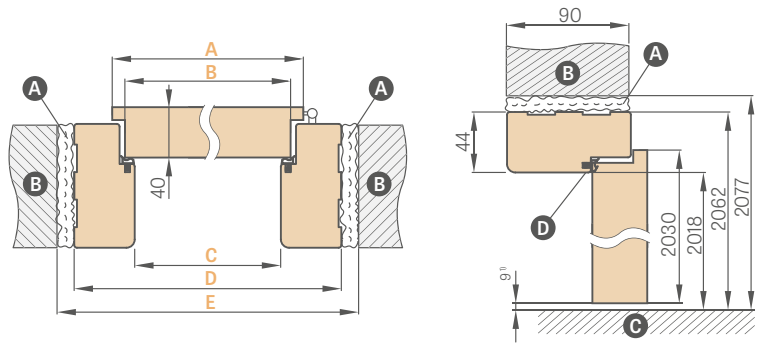

### FIKSUOTOS STAKTOS SCHEMA STAND

<sup>1)</sup> leidžiamas nuokrypis, atsirandantis dėl staktos matmenų tolerancijos +/- 3 mm (rekomenduojame patikrinti prieš montuojant)

Durų plotis	A	B	C	D	E
„60“	644	618	604	692	722
„70“	744	718	704	792	822
„80“	844	818	804	892	922
„90“	944	918	904	992	1022
„100“	1044	1018	1004	1092	1122
„110“	1144	1118	1104	1192	1222