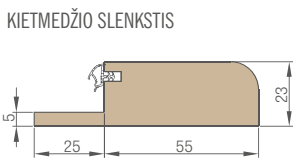

KIETMEDŽIO SLENKSTIS