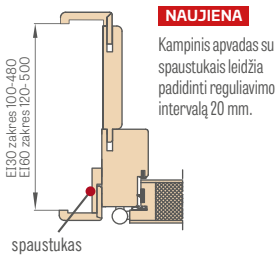

PRIEŠGAISRINĖS STAKTOS PJŪVIS SU SIENOS APDAILA IR KAMPINIŲ APVADU SU SPAUSTUKAIS