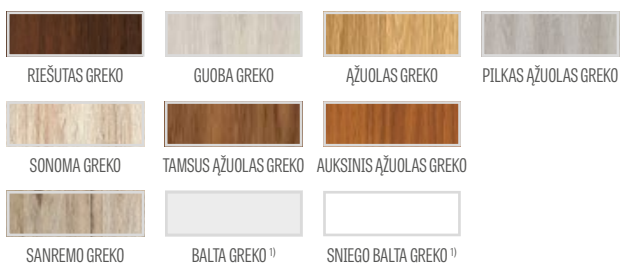

FRAGI 4 su VENGĖ ST CPL laminatu ir matinio šlifuto chromo CUBE PREMIUM rankena

GREKO

PREMIUM

CPL

KONSTRUKCIJA

- STILE rėminės technologijos užlaidinė varčia
- vertikalūs ir horizontalių MDF plokštės rėmai su GREKO, PREMIUM, ST CPL arba ST CPL laminatu su AntiFinger sluoksniu
- vertikalūs klijuotos sluoksniuotos medienos rėmai dengti HDF ir MDF plokštėmis³⁾
- pasirinktinai už papildomą mokestį galima įsigyti staktą praplečiančios plokštės, taip pat karūnos ir apvadines juosteles 147-149 p.

FURNITŪRA

- trys sidabriniai 2 dalių horizontaliai reguliuojami vyriai užlaidinėje varčioje
- raktu rakinama spyna su sklėsčiu ir spragutuku užlaidinėje su patentuotu cilindru, įleidžiama arba su suktuku

STIKLINIMAS

- 8 mm grūdintas stiklas arba grūdintas ir klijuotas, matinis arba juodas, saugus, lygus iš abiejų pusių ESG 441 stiklas (Fragi 15 ir Fragi 16 modeliuose)
- yra galimybė pakeisti stiklinimo pusę į REVERSA (AVERSAS – standartinis stiklinimas)

GALIMI SPRENDIMAI (159-161 p.)

GALIMI VARČIŲ PLOČIAI

60 70 80 90

PRIEDAI UŽ PAPILDOMĄ MOKESTĮ

gamyklinis gręžinys durų rankenai (vad. padalintas), jei užsakoma komplekte su sparnu	nemokamai
ventiliacinė įpjova	8,40 Eur* / 10,16 Eur**
užlaidinės varčios vyrių metaliniai dangteliai (spalva: šlifutas nikelis, patina, blizgus chromas, blizgus žalvaris, baltos ir juodos spalvos); 1 vyrio komplekto kaina	3,90 Eur* / 4,72 Eur**
magnetinis ribotuvas (yra šešių spalvų 145 p.)	36,60 Eur* / 44,29 Eur**
klijuotos medienos vertikalūs rėmai³⁾	30,00 Eur* / 36,30 Eur**

Dėmesio:

Grafikoje tik durys, kurių varčios plotis „80“. Kitu varčios pločių FRAGI 1, 2, 3 modeliai šiek tiek skiriasi grafikos proporcijomis. Išsami informacija ir nuotraukos pateikiamos mūsų tinklalapyje www.erkado.pl