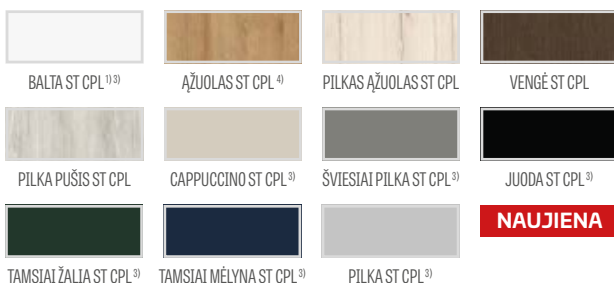

Klijuotos medienos rėmas⁴⁾

KONSTRUKCIJA

- STILE rėminės technologijos užlaidinė arba lygiabriaunė varčia
- vertikalūs ir horizontalių MDF plokštės rėmai su PREMIUM, ST CPL arba ST CPL laminatu su AntiFinger sluoksniu
- vertikalūs klijuotos sluoksniuotos medienos rėmai dengti HDF ir MDF plokštėmis⁴⁾
- labai platus 35 mm storio skersinis 35 mm
- pasirinktinai už papildomą mokestį galima įsigyti staktą praplečiančios plokštės, taip pat karūnos ir apvadines juosteles 147-149 p.
- galimybė patiems sutrumpinti varčią, daugiau žr. 145 p.

FURNITŪRA

- trys sidabriniai 2 dalių horizontaliai reguliuojami vyriai užlaidinėje varčioje
- trys sidabriniai lygiabriaunėje varčioje paslėpti vyriai (pasirinktinai už papildomą mokestį juodos spalvos); vyriai pristatomi ir įkainojami kartu su durų stakta
- spyna su skląščiu ir spragtuvu užlaidinėje varčioje ir raktu rakinamas magnetinis užraktas su patentuotu cilindru, įleidžiamas arba su suktuku lygiabriaunėje varčioje (pasirinktinai spyna su skląščiu ir spragtuvu); pasirinktinai už papildomą mokestį juoda magnetinė spyna

STIKLINIMAS

- standartiškai matinis arba skaidrus 4 mm grūdintas stiklas ir už papildomą mokestį klijuotas, matinis arba juodas, saugus, lygus iš abiejų pusių VSG 221 stiklas
- yra galimybė pakeisti stiklinimo pusę į REVERŠĄ (AVERSAS – standartinis stiklinimas)