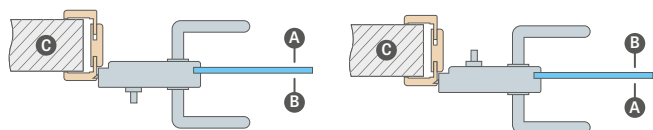

VONIOS KAMBARIO UŽRAKTAS

iš lauko (L)

iš vidaus (V)

A prieškambaris; **B** vonios kambarys; **C** siena

Tualetu užraktas – užsakant spyna su užraktu būtina pasirinkti:
LAUKO suktuką – kai vonios kambario užraktas montuojamas durų išorinėje pusėje (L)
arba
VIDAUS suktuką – kai vonios kambario užraktas montuojamas durų vidinėje pusėje (V)

DĖMESIO: Suktukas su užraktu yra kryptinis (dešinysis kairysis)