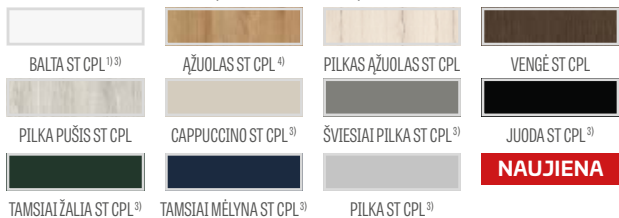

Klijuotos medienos rėmas⁴⁾

KONSTRUKCIJA

- STILE rėminės technologijos užlaidinė arba lygiabriaunė varčia
- vertikalūs ir horizontalių MDF plokštės rėmai su GREKO, PREMIUM, ST CPL arba ST CPL laminatu su AntiFinger sluoksniu
- vertikalūs klijuotos sluoksniuotos medienos rėmai dengti HDF ir MDF plokštėmis⁴⁾
- 16 mm storio HDF plokštės nuožulniomis briaunomis, padengtos GREKO, CPL arba PREMIUM laminatu
- dvipusė skersinė klijuojama ant stiklo, pl. 25 mm ir aukštis atitinkamai: vertikalus 12 mm ir horizontalus 8 mm
- pasirinktinai už papildomą mokestį galima įsigyti staktą praplečiančios plokštės, taip pat karūnos ir apvadines juosteles 147-149 p.
- galimybė patiems sutrumpinti varčią, daugiau žr. 145 p.

FURNITŪRA

- trys sidabriniai 2 dalių horizontaliai reguliuojami vyriai užlaidinėje varčioje
- trys sidabriniai lygiabriaunėje varčioje paslėpti vyriai (pasirinktinai už papildomą mokestį juodos spalvos); vyriai pristatomi ir įkainojami kartu su durų stakta
- spyna su skląščiu ir spragtuku užlaidinėje varčioje ir raktu rakinamas magnetinis užraktas su patentuotu cilindru, įleidžiamas arba su sukutuku lygiabriaunėje varčioje (pasirinktinai spyna su skląščiu ir spragtuku); pasirinktinai už papildomą mokestį juoda magnetinė spyna

STIKLINIMAS

- standartiškai matinis arba skaidrus 4 mm grūdintas stiklas ir už papildomą mokestį klijuotas, matinis arba juodas, saugus, lygus iš abiejų pusių VSG 221 stiklas
- yra galimybė pakeisti stiklinimo pusę į REVERSA (AVERSAS – standartinis stiklinimas)