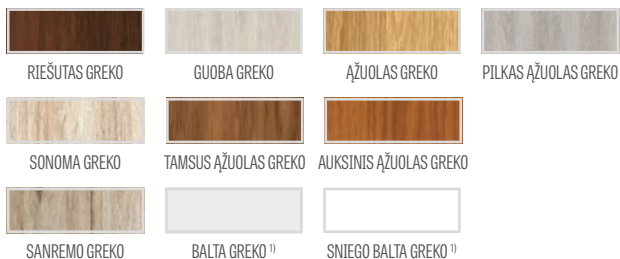

PREMIUM

198,00 Eur* / 239,58 Eur**