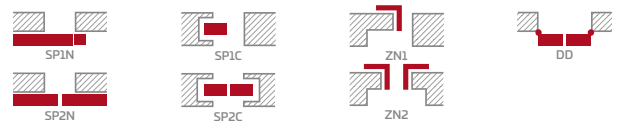

GALIMI SPRENDIMAI (150-161 p.)

GALIMI VARČIŲ PLOČIAI

60 70 80N⁵⁾ 80 90 100

PRIEDAI UŽ PAPILDOMĄ MOKESTĮ

gamyklinis gręžinys durų rankenai (vad. padalintas), jei užsakoma komplekte su sparnu	nemokamai
rekerperacinis sutrumpinimas (145 p.) arba ventiliacinė įpjova	8,40 Eur* / 10,16 Eur**
medienos imitacijos plastikinės įvorės (4 vnt.)	6,30 Eur* / 7,62 Eur**
apvalios ir kvadratinės metalinės įvorės (4 vnt.): šlifutas nikelis, patina, baltos ir juodos spalvos	32,70 Eur* / 39,57 Eur**
ventiliacinės grotelės (tik varčioms, kurių plotis: 80, 90, 100)	8,40 Eur* / 10,16 Eur**
„100“ užlaidinė ir lygiabriaunė varčia	45,00 Eur* / 54,45 Eur**
užlaidinės varčios vyrių metaliniai dangteliai (spalva: šlifutas nikelis, patina, blizgus chromas, blizgus žalvaris, baltos ir juodos spalvos); 1 vyrio komplekto kaina	3,90 Eur* / 4,72 Eur**
nusileidžiantis slenkstis²⁾	36,60 Eur* / 44,29 Eur**
lygiabriaunėse durų varčiose pakeitimas juoda arba auksine magnetine spyna	8,40 Eur* / 10,16 Eur**
magnetinis ribotuvas²⁾ (yra šešių spalvų 145 p.)	36,60 Eur* / 44,29 Eur**
klijuotos medienos vertikalūs rėmai⁴⁾	30,00 Eur* / 36,30 Eur**