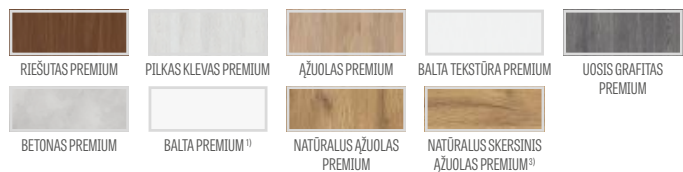

BENDROJI INFORMACIJA

- Išorėn arba vidun atidaromų apsauginių nuo įsilaužimo durų FORTECA RC2 garso izoliacija Rw=38 dB, apsaugos nuo išsilaužimo klasė RC2 pagal PN EN 1627:2012 ir 5 klasės mechaninis patvarumas.
- Durys tik su GOLD ir SILVER paketu, įskaitant galimą komplektavimą ir plieninę staktą.
- Durys naudojamos kaip vidaus įėjimo.

KONSTRUKCIJA

- Kljuotomis HDF plokštėmis dengtas medinis rėmas
- užpildyta specialiaja pilnavidure plokšte
- visa varčia sutvirtinta plienine plokšte
- varčios storis 46 mm

APDAILA

- varčios briauna atlikta STANDARD technologijoje (CPL 0,2 ir 0,7 laminatuose, faneruota su ABS kraštu tik varčios spalvos arba už papildomą mokestį standartiniu juodu kraštu)
- intarpai (intarsija) spalva: šlifluotas plienas, šlifluotas auksas, 8 mm pločio juodas arba AŽUOLA CLASSIC CPL, arba 50 mm pločio lygiai su varčios plokštuma, iš abiejų varčios pusių, 86-91 p.
- briauna faneruota su varčios paviršiaus spalvos kraštu arba pasirinktinai lygia juoda spalva (NATŪRALAUS SKERSINIO AŽUOLO PREMIUM dekore briauna juoda su skersine struktūra)
- GREKO, PREMIUM, CPL laminatu dengta HDF plokštė
- šoninės ir viršutinės plokštės priklijuotos prie sienos (tik su sienos apdaila ir 8 cm arba 50 mm su kampinio apvadu su spauštuku) – 148 p. ir integruotos plokštės su stakta 149 p.

FURNITŪRA

- keturi sidabriniai vyriai Ø16, 2 dalių, su 3D reguliavimu (2D su plienine stakta)
- standartinis keturių taškų apsaugos nuo įsilaužimo užraktas su dviem cilindrais
- keturi apsauginiai kaiščiai nuo įsilaužimo vyrių pusėje
- galimybė naudoti petį alkūninį pritrauktuvą
- apatinės spynos užrakto tarpas 92 mm

FIKSUOTA UŽLAIDINĖ STAKTA