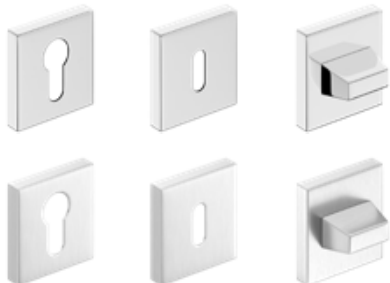

KLASĖS RANKENA
PREMIUM

rakto dangtelis 12,00 Eur* / 14,52 Eur**

cilindro dangtelis 12,00 Eur* / 14,52 Eur**

tualetų durų suktukas 21,00 Eur* / 25,41 Eur**

NAUJIENA

METAL-BUD LUNA SLIM PREMIUM APVALI rankena

blizgus chromas, matinis šlifuotas chromas, blizgus žalvaris, juoda matinė

Metal-Bud

PROUDCENT KLAMEK

blizgus chromas
31,50 Eur* / 38,12 Eur**

matinis šlifuotas chromas
31,50 Eur* / 38,12 Eur**

blizgus žalvaris
31,50 Eur* / 38,12 Eur**

matinė juoda
31,50 Eur* / 38,12 Eur**