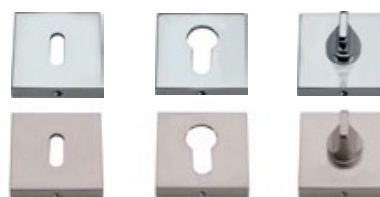

rakto dangtelis, cilindru
7,20 Eur* / 8,71 Eur**
tualetu durų suktukas
10,50 Eur* / 12,71 Eur**