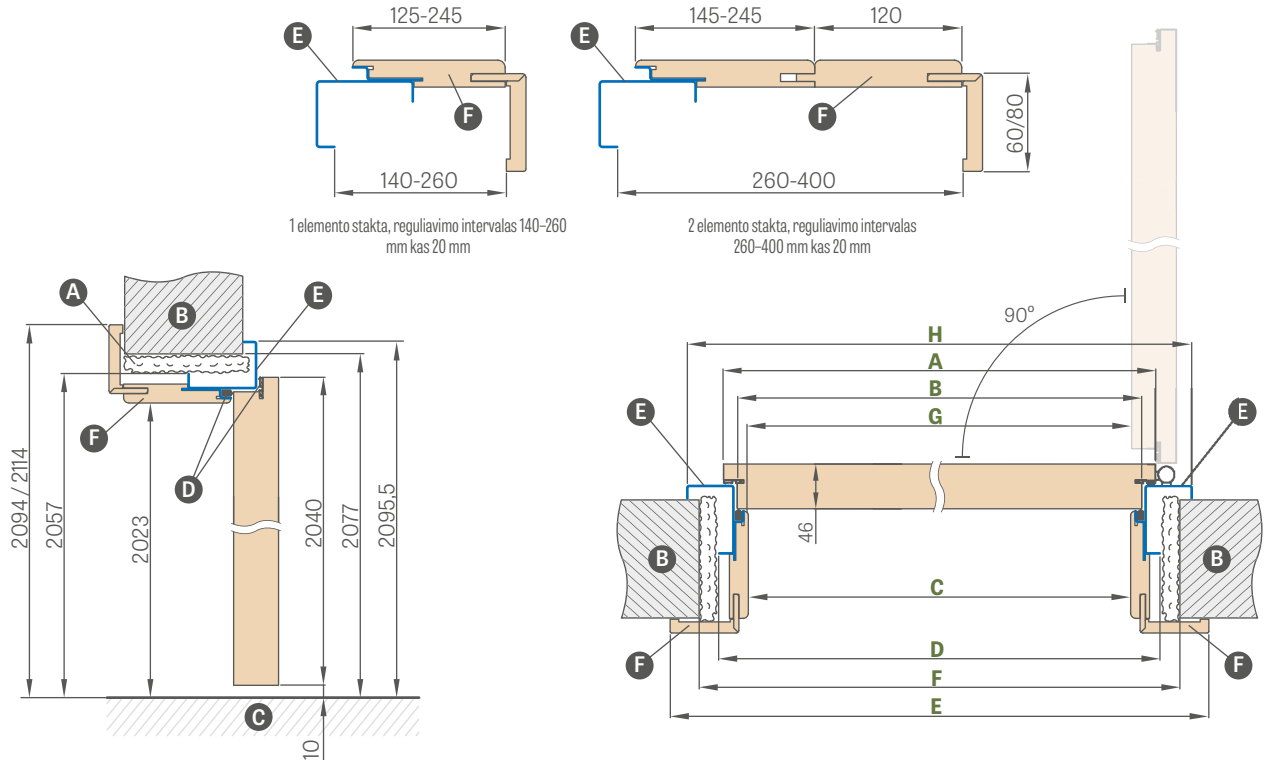

UNITED PLIENINĖ STAKTA

HERSE SET, HERSE MAX SET

PLIENINĖS UNITED STAKTOS SCHEMA

Durų plotis	A	B	C	D	E	F	G	H
„80U“	844	817	791,5	859	933,5 / 973,5	899	790	935
„90EU“	960	933	907,5	975	1049,5 / 1089,5	1015	906	1051
„100U“	1044	1017	991,5	1059	1133,5 / 1173,5	1099	990	1135

„90EU“ – investicinis plotis plieniniai staktai UNITED

- **A** – montažinės putos
- **B** – siena
- **C** – grindys
- **D** – guminis tarpiklis
- **E** – plieninė dalis, dažyta RAL spalva
- **F** – MDF dalis faneruota

PRIEDAI UŽ PAPILDOMĄ MOKESTĮ

elektromagnetinė sklendė	122,10 Eur* / 147,74 Eur**
sutvirtinta pritrauktuvui įrengti	12,30 Eur* / 14,88 Eur**
varčios su plienine stakta UNITED trumpinimas iki 6 cm kas 1 cm	40,80 Eur* / 49,37 Eur**
nerūdijančio plieno slenkstis, auk. 20 mm	32,70 Eur* / 39,57 Eur**
cinkuotos skardos	+10% (prie lentelėje nurodytos kainos)
netipinis RAL (neapima intensyvių, perlamutrinių ir metalinių spalvų)	+10% (prie lentelėje nurodytos kainos)

Reguliavimo intervalas min.-maks. (mm)	UNITED PLIENINĖ STAKTA (plieninė dalis RAL STANDARD ir RAL ERKADO spalvų)		
	GREKO	ST CPL ir PREMIUM	CPL 0,2
140-160	325,50 Eur* / 393,85 Eur**	337,50 Eur* / 408,38 Eur**	350,40 Eur* / 423,98 Eur**
160-180	332,10 Eur* / 401,84 Eur**	344,70 Eur* / 417,09 Eur**	357,60 Eur* / 432,70 Eur**
180-200	335,10 Eur* / 405,47 Eur**	347,10 Eur* / 419,99 Eur**	360,30 Eur* / 435,96 Eur**
200-220	339,60 Eur* / 410,92 Eur**	351,90 Eur* / 425,80 Eur**	364,80 Eur* / 441,41 Eur**
220-240	344,10 Eur* / 416,36 Eur**	356,70 Eur* / 431,61 Eur**	369,60 Eur* / 447,22 Eur**
240-260	348,90 Eur* / 422,17 Eur**	361,20 Eur* / 437,05 Eur**	374,40 Eur* / 453,02 Eur**
260-280	353,40 Eur* / 427,61 Eur**	365,70 Eur* / 442,50 Eur**	378,90 Eur* / 458,47 Eur**
280-300	357,90 Eur* / 433,06 Eur**	370,50 Eur* / 448,31 Eur**	383,40 Eur* / 463,91 Eur**
300-320	362,70 Eur* / 438,87 Eur**	375,00 Eur* / 453,75 Eur**	388,20 Eur* / 469,72 Eur**
320-340	367,20 Eur* / 444,31 Eur**	379,50 Eur* / 459,19 Eur**	392,70 Eur* / 475,17 Eur**
340-360	384,60 Eur* / 465,37 Eur**	396,90 Eur* / 480,25 Eur**	409,80 Eur* / 495,86 Eur**
360-380	389,40 Eur* / 471,17 Eur**	401,70 Eur* / 486,06 Eur**	414,60 Eur* / 501,67 Eur**
380-400	398,40 Eur* / 482,06 Eur**	410,70 Eur* / 496,95 Eur**	423,60 Eur* / 512,56 Eur**