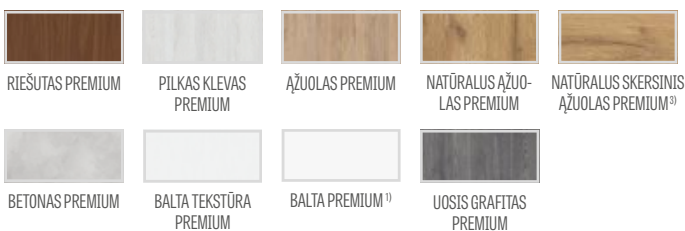

GALIMI VARČIŲ PLOČIAI

60 70 80N⁴⁾ 80 90 100 110