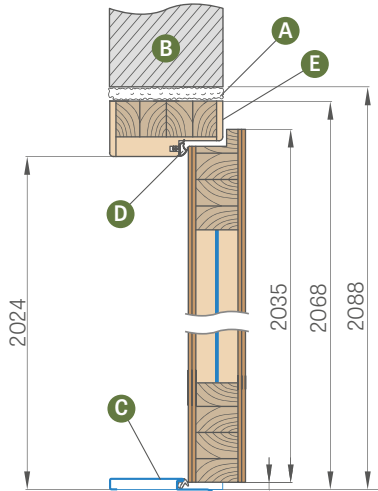

FIKSUOTA STAKTA

FORTECA

FIKSUOTOS FORTECA RC3 STAKTOS SCHEMA

SIENOS APDAILA kas 40 mm

(neįtrauktas kampinis apvadas su spaustukais, kuris yra už papildomą mokestį)