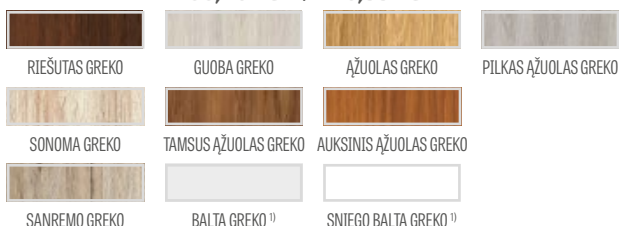

PREMIUM

210,90 Eur* / 255,19 Eur**