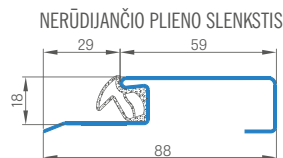

NERŪDIJANČIO PLIENO SLENKSTIS