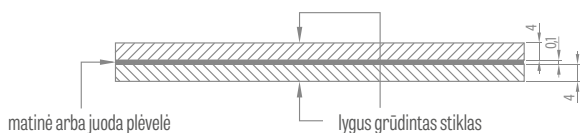

Standartinis klijuotas ir grūdintas matinis arba juodas VSG/ESG stiklas

KONSTRUKCIJA

- užlaidinės, lygiabriaunės ir reversinės varčios
- vidinis medinis (šonai ir viršus, apačia – MDF) rėmas, padengtas dviem HDF plokštėmis
- stabilizuojamasis korinis arba už papildomą mokestį pilnavidurės plokštės užpildas
- pasirinktinai už papildomą mokestį galima įsigyti staktą praplečiančios plokštės, taip pat karūnos ir apvadines juosteles 147-149 p.
- galimybė patiems sutrumpinti varčią, detaliau žr. 145 p. (netaikoma BALDUR 1, 3, 5)

APDAILA

- varčios ir staktos dažytos UV technologija kietintu vandeniniu laku, kuris leidžia pasiekti labai gerą atsparumą sudėtingoms eksploatacavimo sąlygoms
- standard arba lygiabriaunės technologijos varčios briauna
- stumdomose sistemose BALDUR 1 stiklo apačioje matomas profilis (17 mm aukščio) aliuminio arba juodos spalvos, 17 mm aukščio

FURNITŪRA

- trys užlaidinėje varčioje įsukami vyriai
- trys sidabriniai lygiabriaunėje varčioje ir du reversinėje varčioje paslėpti vyriai (pasirinktinai už papildomą mokestį juodos spalvos); vyriai pristatomi ir įkainojami kartu su durų stakta
- spyna su skląščiu ir spragtuku užlaidinėje ir reversinėje varčioje ir raktu rakinamas magnetinis užraktas su patentuotu cilindru, įleidžiamas arba su suktuku lygiabriaunėje varčioje (pasirinktinai spyna su skląščiu ir spragtuku); pasirinktinai už papildomą mokestį juoda arba auksine magnetinė spyna

STIKLINIMAS

- BALDUR 1, 3, 5 standartiškai klijuotas ir grūdintas, saugus matinis arba juodas lygus iš abiejų pusių VSG 441 stiklas.
- pastovus stiklinimo plotis; BALDUR 1 - 50 mm, BALDUR 3, 5 - 210 mm

PRIEDAI UŽ PAPILDOMĄ MOKESTĮ

reversinės varčios	81,60 Eur* / 98,74 Eur**
pilnavidurės plokštės užpildas	38,10 Eur* / 46,10 Eur**
rekuperacinis sutrumpinimas (145 p.) arba ventiliacinė įpjova	8,40 Eur* / 10,16 Eur**
„100“ užlaidinė ir lygiabriaunė varčia	30,90 Eur* / 37,39 Eur**
papildoma apatinė sija leidžia sutrumpinti varčią pačiam iki maks. 8 cm (netaikoma modeliui BALDUR 1, 3, 5)	8,40 Eur* / 10,16 Eur**
užlaidinės varčios vyrių metaliniai dangteliai (spalva: šlifluotas nikelis, patina, blizgus chromas, blizgus žalvaris, baltos ir juodos spalvos); 1 vyrio komplekto kaina	3,90 Eur* / 4,72 Eur**
nusileidžiantis slenkstis²⁾ (netaikoma modeliui BALDUR 1, 3, 5)	36,60 Eur* / 44,29 Eur**
lygiabriaunėse ir reversinėse durų varčiose pakeitimas juoda arba auksine magnetine spyna	8,40 Eur* / 10,16 Eur**
magnetinis ribotuvas²⁾ (yra šešių spalvų 145 p.)	36,60 Eur* / 44,29 Eur**
PL2112 standartas	45,00 Eur* / 54,45 Eur**