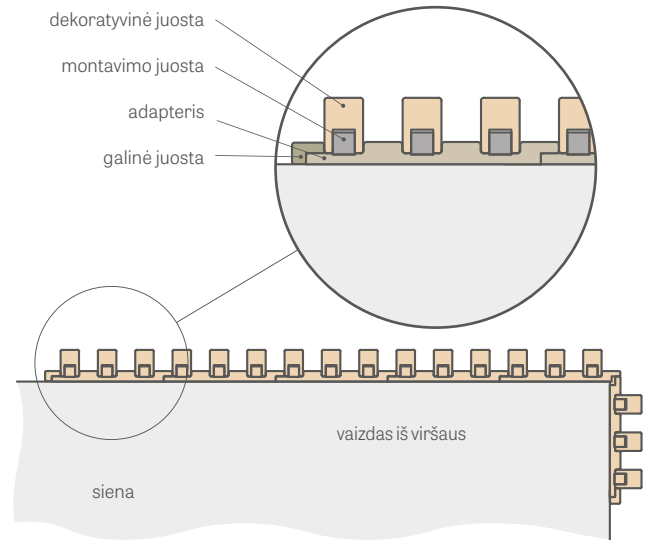

DEKORATYVINĖ LAMELĖ

montavimo filmas
variantas su adapteriu:
<https://youtu.be/p317u3cWMmg>

montavimo filmas
variantas be adapterio:
<https://youtu.be/jFa5afWWFOM>