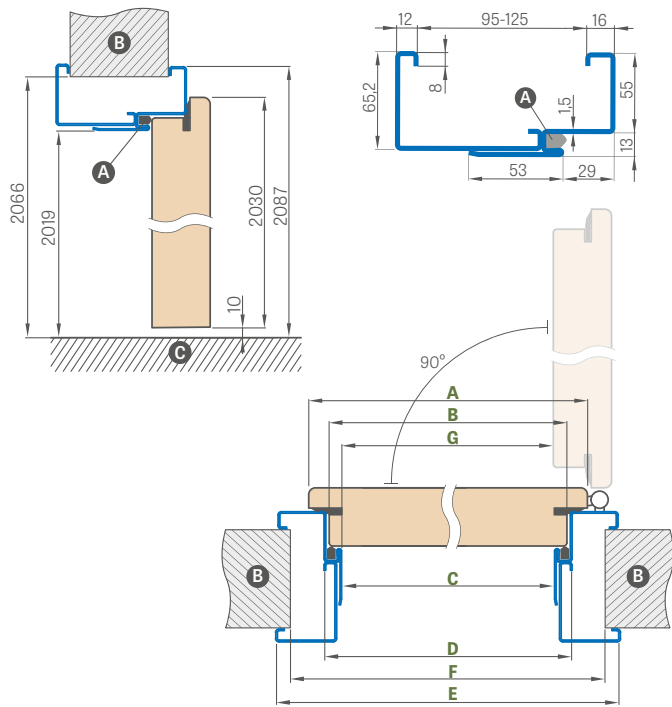

## HERSE SET PLIENINĖ REGULIUOJAMA STAKTA (GAUBIANTI SIENA)

suvirinta ir dažyta RAL STANDARD ir RAL ERKADO

Durų plotis	A	B	C	D	E	F	G
„80N“	804	777	761	787	897	855	756
„80“	844	817	801	827	937	895	796
„90ES“	948	921	905	931	1041	999	900
„100“	1044	1017	1001	1027	1137	1095	996