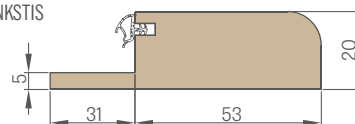

KIETMEDŽIO SLENKSTIS

NERŪDIJANČIO PLIENO SLENKSTIS