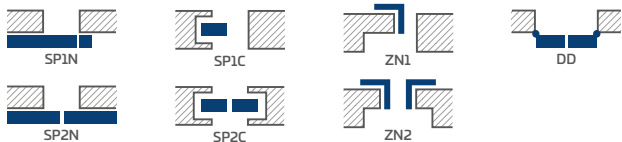

GALIMI SPRENDIMAI (150-161 p.)

GALIMI VARČIŲ PLOČIAI

60 70 80N²⁾ 80 90 100

KONSTRUKCIJA

- užlaidinės, lygiabriaunės ir reversinės varčios
- vidinis medinis (šonai ir viršus, apačia – MDF) rėmas, padengtas dviem HDF plokštėmis
- stabilizuojamasis korinis arba už papildomą mokestį pilnavidurės plokštės užpildas
- pasirinktinai už papildomą mokestį galima įsigyti staktą praplečiančios plokštės, taip pat karūnos ir apvadines juosteles 147-149 p.
- galimybė patiems sutrumpinti varčią, detaliau žr. 145 p.

APDAILA

- varčios ir staktos dažytos UV technologija kietintu vandeniniu laku, kuris leidžia pasiekti labai gerą atsparumą sudėtingoms eksploatacavimo sąlygoms
- standard arba lygiabriaunės technologijos varčios briauna

FURNITŪRA

- trys užlaidinėje varčioje įsukami vyriai
- trys sidabriniai lygiabriaunėje varčioje ir du reversinėje varčioje paslėpti vyriai (pasirinktinai už papildomą mokestį juodos spalvos); vyriai pristatomi ir įkainojami kartu su durų stakta
- spyna su skląsčiu ir spragtuku užlaidinėje ir reversinėje varčioje ir raktu rakinamas magnetinis užraktas su patentuotu cilindru, įleidžiamas arba su suktuku lygiabriaunėje varčioje (pasirinktinai spyna su skląsčiu ir spragtuku); pasirinktinai už papildomą mokestį juoda arba auksine magnetinė spyna

FREZAVIMAS

PRIEDAI UŽ PAPILDOMĄ MOKESTĮ

reversinės varčios	81,60 Eur* / 98,74 Eur**
pilnavidurės plokštės užpildas	38,10 Eur* / 46,10 Eur**
rekuperacinis sutrumpinimas (145 p.) arba ventiliacinė įpjova	8,40 Eur* / 10,16 Eur**
„100“ užlaidinė ir lygiabriaunė varčia	30,90 Eur* / 37,39 Eur**
papildoma apatinė sija (galima sutrumpinti varčią pačiam iki maks. 8 cm)	8,40 Eur* / 10,16 Eur**
užlaidinės varčios vyrių metaliniai dangteliai (spalva: šlifluotas nikelis, patina, blizgus chromas, blizgus žalvaris, baltos ir juodos spalvos); 1 vyrio komplekto kaina	3,90 Eur* / 4,72 Eur**
nusileidžiantis slenkstis¹⁾	36,60 Eur* / 44,29 Eur**
lygiabriaunėse ir reversinėse durų varčiose pakeitimas juoda arba auksine magnetine spyna	8,40 Eur* / 10,16 Eur**
magnetinis ribotuvas¹⁾ (yra šešių spalvų 145 p.)	36,60 Eur* / 44,29 Eur**
PL2112 standartas	45,00 Eur* / 54,45 Eur**

* KAINA BE PVM, ** KAINA SU PVM, * / ** Kaina taikoma varčioms ir neapima durų rankenos ir staktos

¹⁾ dėl ribotuvo naudojimo negalima naudoti nusileidžiančio slenksčio ir rekuperacinio sutrumpinimo ir atvirkščiai

²⁾ tik lygiabriaunėms ir reversinėms varčioms