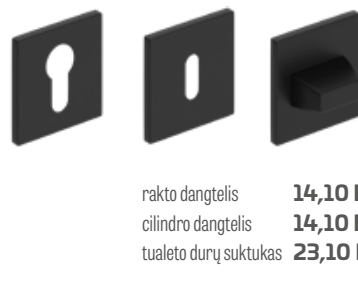

KLASĖS RANKENA
PREMIUM

rakto dangtelis 14,10 Eur* / 17,06 Eur**
cilindro dangtelis 14,10 Eur* / 17,06 Eur**
tualetu durų suktukas 23,10 Eur* / 27,95 Eur**

METAL-BUD APVALI BELLA SLIM rankena (prestižinis 6 mm st. dangtelis)

blizgus chromas, matinis šlifuotas chromas, blizgus žalvaris, juoda matinė

Metal-Bud

PRODUCENT KLAMEK

blizgus chromas
38,70 Eur* / 46,83 Eur**

matinis šlifuotas chromas
38,70 Eur* / 46,83 Eur**

blizgus žalvaris
38,70 Eur* / 46,83 Eur**

žalvaris satinas
38,70 Eur* / 46,83 Eur**

matinė juoda
38,70 Eur* / 46,83 Eur**