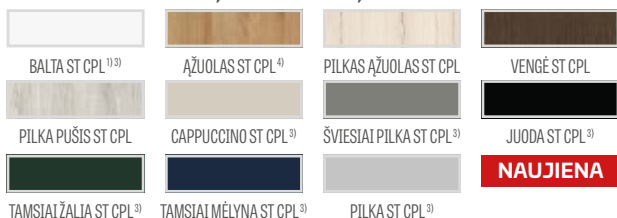

¹⁾ baltas, lygus laminatas, dažyto paviršiaus imitacija

²⁾ dėl ribotuvo naudojimo negalima naudoti nusileidžiančio slenkščio ir rekuperacinio sutrumpinimo ir atvirkščiai

³⁾ specialiai nešvarumus ir pirštų atspaudus sumažinanti AntiFinger danga

⁴⁾ vertikalūs klijuotos sluoksniuotos medienos rėmai dengti HDF ir MDF plokštėmis, už papildomą mokestį BALTA PREMIUM, NATŪRALUS AŽUOLAS PREMIUM, UOSIS GRAFITAS PREMIUM, PILKAS KLEVAS PREMIUM, AŽUOLAS ST CPL dekorams

⁵⁾ tik lygiabriaunėms varčioms