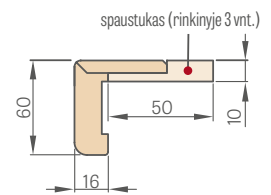

FIKSUOTA STAKTA

UŽLAIDINĖS VARČIOS

FIKSUOTA STAKTA

GREKO	70,20 Eur* / 84,94 Eur**
ST CPL ir PREMIUM	77,40 Eur* / 93,65 Eur**
CPL 0,2	90,30 Eur* / 109,26 Eur**
LAKUOTOS	156,60 Eur* / 189,49 Eur**

APVADAS 8 mm

GREKO	14,40 Eur* / 17,42 Eur**
ST CPL ir PREMIUM	16,50 Eur* / 19,96 Eur**
CPL 0,2	24,90 Eur* / 30,13 Eur**
LAKUOTOS	43,80 Eur* / 53,00 Eur**

Į kainą įeina 2 vnt. x 213,5 cm ir 1 vnt. x 112 cm komplektas (taikoma nuo „60“ iki „90“ varčiųoms)
Į kainą įeina 3 vnt. x 213,5 cm komplektas (taikoma nuo „100“ iki „190“ varčiųoms)

KAMPUKAS

GREKO	6,60 Eur* / 7,99 Eur**
ST CPL ir PREMIUM	7,80 Eur* / 9,44 Eur**
LAKUOTOS	17,70 Eur* / 21,42 Eur**

Į kainą įeina 2 vnt. x 211,5 cm ir 1 vnt. x 106,5 cm komplektas (taikoma nuo „60“ iki „90“ varčiųoms)
Į kainą įeina 3 vnt. x 211,5 cm komplektas (taikoma nuo „100“ iki „190“ varčiųoms)

ELEKTROMAGNETINĖ SKLENDĖ – 81,60 Eur* / 98,74 Eur**

GRINDJUOSTĖ ilgis 2,40 m

- faneruota kaina už vnt. 12,60 Eur* / 15,25 Eur**
- lakuota kaina už vnt. 25,50 Eur* / 30,86 Eur**

- Grindjuoste iš drėgmei atsparaus MDF. Yra: BALTAS TITANO UV lakas, laminatas: REKO, ST CPL, PREMIUM ir dažyti skirtas gruntinis laminatas.
- Montavimo būdas – klijuojama prie sienos

KAMPINIS APVADAS SU 6 cm ir 8 cm SPAUSTUKAIS (kompl. 3 vnt. spaustukų)

GREKO	43,80 Eur* / 53,00 Eur**
ST CPL ir PREMIUM	43,80 Eur* / 53,00 Eur**
CPL 0,2	65,40 Eur* / 79,13 Eur**
LAKUOTOS	65,40 Eur* / 79,13 Eur**

APVADAS 16 mm

GREKO	25,50 Eur* / 30,86 Eur**
ST CPL ir PREMIUM	29,40 Eur* / 35,57 Eur**
CPL 0,2	45,30 Eur* / 54,81 Eur**
LAKUOTOS	65,10 Eur* / 78,77 Eur**

Į kainą įeina 2 vnt. x 214,5 cm ir 1 vnt. x 112 cm komplektas (taikoma nuo „60“ iki „80“ varčiųoms)
Į kainą įeina 3 vnt. x 214,5 cm komplektas (taikoma nuo „90“ iki „180“ varčiųoms)

FIKSUOTOS STAKTOS SCHEMA STAND