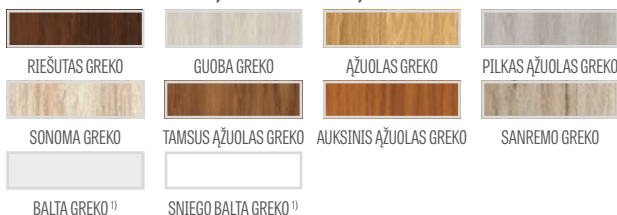

GREKO

292,50 Eur* / 353,93 Eur**

PREMIUM

315,00 Eur* / 381,15 Eur**