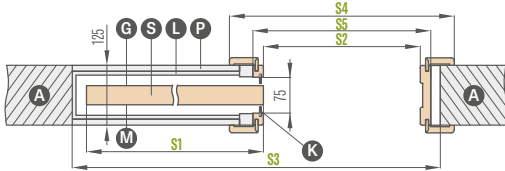

Naudojimui tik su skydinėmis varčiomis su stiklo rėmeliais.
Sistemoje yra pilki dulkių šepetėliai.