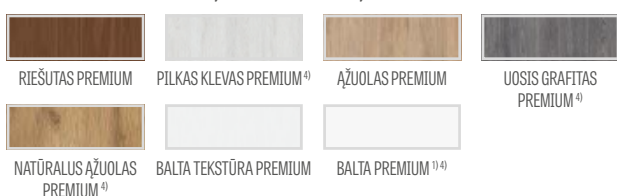

PREMIUM

210,00 Eur* / 254,10 Eur**

CPL

210,00 Eur* / 254,10 Eur**