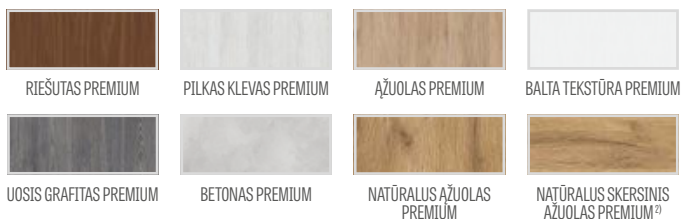

PREMIUM

GALIMI VARČIŲ PLOČIAI

80N 80 90E 100

BRIAUNŲ APDAILOS VARIANTAI

GOLD PAKETAS Varčia su fiksuota stakta, nerūdijančio plieno slenksčiu ir furnitūra¹⁾

SILVER PAKETAS Varčia su fiksuota stakta, nerūdijančio plieno slenksčiu, be furnitūros¹⁾

¹⁾ furnitūra: ESSEN rankena nikelis satinas, viršutinė cilindro apdailos plokštelė, 1 rakto cilindrai (viršutinis su suktuku), akutė (nėra išgręžtos skylės) sidabro spalvos arba už papildomą mokestį juodos spalvos

²⁾ durų stakta sukomplektuota su AŽUOLO NATUR PREMIUM dekoru