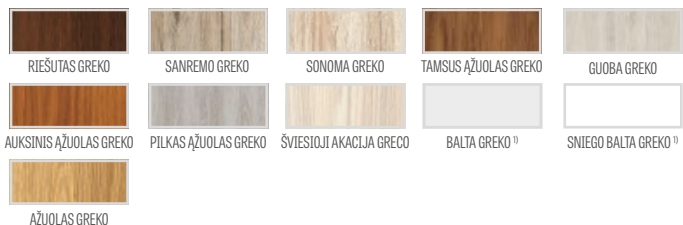

• SILVER PAKETAS

varčia su fiksuota medine stakta, nerūdijančio plieno slenkščiu, be furnitūros

UŽ PAPILDOMĄ MOKESTĮ

už papildomą mokestį GOLD paketas su black apdaila	
- RC 2	54,00 Eur* / 65,34 Eur**
- RC 3	75,00 Eur* / 90,75 Eur**
„100“ durys	24,60 Eur* / 29,77 Eur**
briaunos apdaila juodos varčios	20,40 Eur* / 24,68 Eur**
rankena, atstumas 92 mm, su viršutine rozete RC 2 durims, sidabrinė F9 arba juoda spalva (2 klasė pagal PN-EN 1906:2012)	61,20 Eur* / 74,05 Eur**
rankena, atstumas 92 mm, su cilindro apsauga ir viršutine rozete RC3 durims, sidabrinė F9 arba juoda spalva (3 klasė pagal PN-EN 1906:2012)	101,70 Eur* / 123,06 Eur**
sidabrinė: dviejų cilindrų (vienas su rankenėle) rinkinys vieno rakto sistemoje RC2 ir RC3 durims (4 ir 1 klasės pagal PN-EN 1303:2015)	40,80 Eur* / 49,37 Eur**
juoda	60,00 Eur* / 72,60 Eur**
akutė	
- nikelis	5,40 Eur* / 6,53 Eur**
- juodas	7,50 Eur* / 9,07 Eur**
vyrių metaliniai dangteliai: šlifluotas nikelis, patina, blizgus chromas, blizgus žalvaris, balta ir juoda spalvos; komplekto kaina vienam vyriui	3,90 Eur* / 4,72 Eur**
varčios su medine stakta trumpinimas iki 8 cm ir plienine iki 6 cm kas 1 cm	40,80 Eur* / 49,37 Eur**
intarsija LUX; versijos pateikiamos 86-91 p.	74,10 Eur* / 89,66 Eur**
alkūninis pritrauktuvas (sidabrinis, juodas, baltas, rudas)	81,60 Eur* / 98,74 Eur**
magnetinis ribotuvas (yra šešių spalvų 145 p.)	36,60 Eur* / 44,29 Eur**

GREKO

PREMIUM