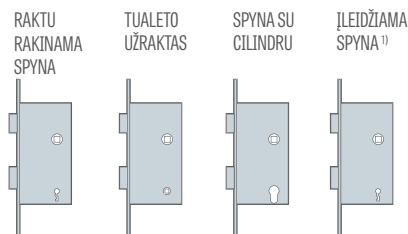

FURNITŪRA – SPYNOS SU SKLĄŠČIU IR SPRAGTUKU

SPYNOS UŽRAKTŲ TARPAS:

1. Magnetinių užraktų tarpas yra toks:
   - raktas, tualetu užraktas: 90 mm
   - cilindras: 85 mm
   - (taikoma užlaidinėms varčioms su magnetiniu užraktu ir reversinėms varčioms)
2. Spynų su sklęščiu ir spragtuku užraktų tarpas yra toks:
   - raktas, tualetu užraktas, cilindras: 72 mm
   - (Taikoma užlaidinėms varčioms ir lygiabriaunėms varčioms su spyna su sklęščiu ir spragtuku (spyna pasirinktina))

Tualetu užraktų anga suktukui tai kvadratas, kurio šonas:

- Lenkijos standarte: 4 mm
- Čekijos standarte: 6 mm

¹⁾ raktinis užraktas naudojamas be gręžimo varčioje