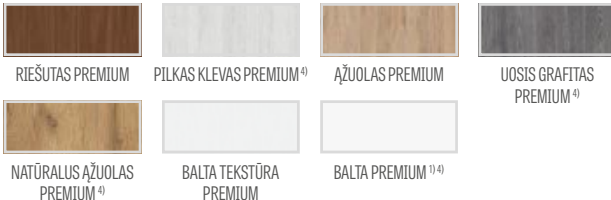

CPL

218,10 Eur* / 263,90 Eur**