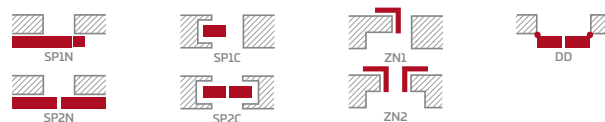

GALIMI SPRENDIMAI (150-161 p.)

GALIMI VARČIŲ PLOČIAI

PRIEDAI UŽ PAPILDOMĄ MOKESTĮ

gamyklinis gręžinys durų rankenai (vad. padalintas), jei užsakoma komplekte su sparnu	nemokamai
rekuperacinis sutrumpinimas (145 p.) arba ventiliacinė įpjova	8,40 Eur* / 10,16 Eur**
medienos imitacijos plastikinės įvorės (4 vnt.)	6,30 Eur* / 7,62 Eur**
apvalios ir kvadratinės metalinės įvorės (4 vnt.): šlifluotas nikelis, patina, baltos ir juodos spalvos	32,70 Eur* / 39,57 Eur**
ventiliacinės grotelės (tik varčioms, kurių plotis: 80, 90, 100)	8,40 Eur* / 10,16 Eur**
„100“ užlaidinė ir lygiabriaunė varčia	16,50 Eur* / 19,96 Eur**
klijuotas saugus, lygus iš abiejų pusių VSG 221 stiklas; 1 stiklo vieneto kaina	
matinis	6,60 Eur* / 7,99 Eur**
juodas	8,10 Eur* / 9,80 Eur**
užlaidinės varčios vyrių metaliniai dangteliai (spalva: šlifluotas nikelis, patina, blizgus chromas, blizgus žalvaris, baltos ir juodos spalvos); 1 vyro komplekto kaina	3,90 Eur* / 4,72 Eur**
nusileidžiantis slenkstis²⁾	36,60 Eur* / 44,29 Eur**
lygiabriaunėse durų varčiose pakeitimas juoda arba auksine magnetine spyna	8,40 Eur* / 10,16 Eur**
magnetinis ribotuvas²⁾ (yra šešių spalvų 145 p.)	36,60 Eur* / 44,29 Eur**
klijuotos medienos vertikalūs rėmai⁴⁾	30,00 Eur* / 36,30 Eur**

¹⁾ baltas, lygus laminatas, dažyto paviršiaus imitacija

²⁾ dėl ribotuvo naudojimo negalima naudoti nusileidžiančio slenkščio ir rekuperacinio sutrumpinimo ir atvirkščiai

³⁾ specialiai nešvarumus ir pirštų atspaudus sumažinanti AntiFinger danga

⁴⁾ vertikalūs klijuotos sluoksniuotos medienos rėmai dengti HDF ir MDF plokštėmis, už papildomą mokestį BALTA PREMIUM, NATŪRALUS AŽUOLAS PREMIUM, UOSIS GRAFITAS PREMIUM, PILKAS KLEVAS PREMIUM, AŽUOLAS ST CPL dekorams

⁵⁾ tik lygiabriaunėms varčioms

* KAINA BE PVM, ** KAINA SU PVM, * / ** Kaina taikoma varčioms ir neapima durų rankenos ir staktos