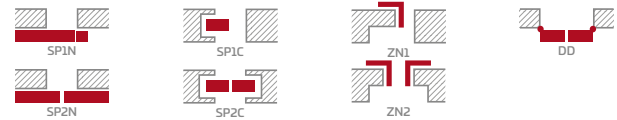

GALIMI SPRENDIMAI (150-161 p.)

GALIMI VARČIŲ PLOČIAI

60 70 80N⁵⁾ 80 90 100

PIEDAI UŽ PAPILDOMĄ MOKESTĮ

gamyklinis gręžinys durų rankenai (vad. padalintas), jei užsakoma komplekte su sparnu	nemokamai
rekuperacinis sutrumpinimas (145 p.) arba ventiliacinė įpjova	8,40 Eur* / 10,16 Eur**
medienos imitacijos plastikinės įvorės (4 vnt.)	6,30 Eur* / 7,62 Eur**
apvalios ir kvadratinės metalinės įvorės (4 vnt.): šlifluotas nikelis, patina, baltos ir juodos spalvos	32,70 Eur* / 39,57 Eur**
ventiliacinės grotelės (tik varčioms, kurių plotis: 80, 90, 100)	8,40 Eur* / 10,16 Eur**
„100“ užlaidinė ir lygiabriaunė varčia	16,50 Eur* / 19,96 Eur**
klijuotas saugus, lygus iš abiejų pusių VSG 221 stiklas; 1 stiklo vieneto kaina	
matinis	27,00 Eur* / 32,67 Eur**
juodas	36,90 Eur* / 44,65 Eur**
užlaidinės varčios vyrių metaliniai dangteliai (spalva: šlifluotas nikelis, patina, blizgus chromas, blizgus žalvaris, baltos ir juodos spalvos); 1 vyrio komplekto kaina	3,90 Eur* / 4,72 Eur**
nusileidžiantis slenkstis²⁾	36,60 Eur* / 44,29 Eur**
lygiabriaunėse durų varčiose pakeitimas juoda arba auksine magnetine spyna	8,40 Eur* / 10,16 Eur**
magnetinis ribotuvas²⁾ (yra šešių spalvų 145 p.)	36,60 Eur* / 44,29 Eur**
klijuotos medienos vertikalūs rėmai⁴⁾	30,00 Eur* / 36,30 Eur**

¹⁾ baltas, lygus laminatas, dažyto paviršiaus imitacija

²⁾ dėl ribotuvo naudojimo negalima naudoti nusileidžiančio slenkščio ir rekuperacinio sutrumpinimo ir atvirkščiai

³⁾ specialiai nešvarumus ir pirštų atspaudus sumažinanti AntiFinger danga

⁴⁾ vertikalūs klijuotos sluoksniuotos medienos rėmai dengti HDF ir MDF plokštėmis, už papildomą mokestį BALTA PREMIUM, NATŪRALUS AŽUOLAS PREMIUM, UOSIS GRAFITAS PREMIUM, PILKAS KLEVAS PREMIUM, AŽUOLAS ST CPL dekorams

⁵⁾ tik lygiabriaunėms varčioms

* KAINA BE PVM, ** KAINA SU PVM, * / ** Kaina taikoma varčioms ir neapima durų rankenos ir staktos