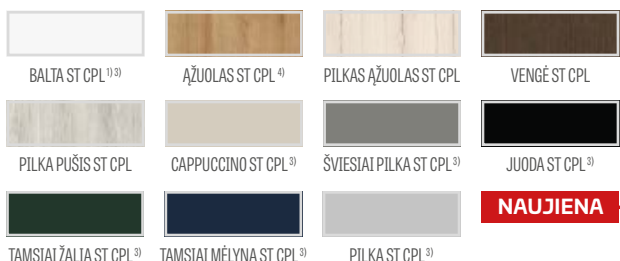

NAUJIENA

Klijuotos medienos rėmas 4)

KONSTRUKCIJA

- STILE rėminės technologijos užlaidinė arba lygiabriaunė varčia
- vertikalūs ir horizontalių MDF plokštės rėmai su GREKO, PREMIUM, ST CPL arba ST CPL laminatu su AntiFinger sluoksniu
- vertikalūs klijuotos sluoksniuotos medienos rėmai dengti HDF ir MDF plokštėmis 4)
- 4 mm storio HDF plokštės įsprūdus, padengtos GREKO, CPL arba PREMIUM laminatu
- pasirinktinai už papildomą mokestį galima įsigyti staktą praplečiančios plokštės, taip pat karūnos ir apvadines juosteles 147-149 p.
- galimybė patiems sutrumpinti varčią, daugiau žr. 145 p.

FURNITŪRA

- trys sidabriniai 2 dalių horizontaliai reguliuojami vyriai užlaidinėje varčioje
- trys sidabriniai lygiabriaunėje varčioje paslėpti vyriai (pasirinktinai už papildomą mokestį juodos spalvos); vyriai pristatomi ir įkainojami kartu su durų stakta
- spyna su skląščiu ir spragutuku užlaidinėje varčioje ir raktu rakinamas magnetinis užraktas su patentuotu cilindru, įleidžiamas arba su suktuku lygiabriaunėje varčioje (pasirinktinai spyna su skląščiu ir spragutuku); pasirinktinai už papildomą mokestį juoda magnetinė spyna

STIKLINIMAS

- standartiškai matinis arba skaidrus 4 mm grūdintas stiklas ir už papildomą mokestį klijuotas, matinis arba juodas, saugus, lygus iš abiejų pusių VSG 221 stiklas
- yra galimybė pakeisti stiklinimo pusę į REVERSA (AVERSAS – standartinis stiklinimas)