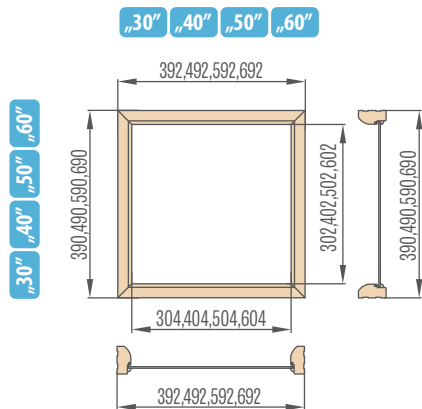

Fiksuotos staktos kampiniai švieslangiai