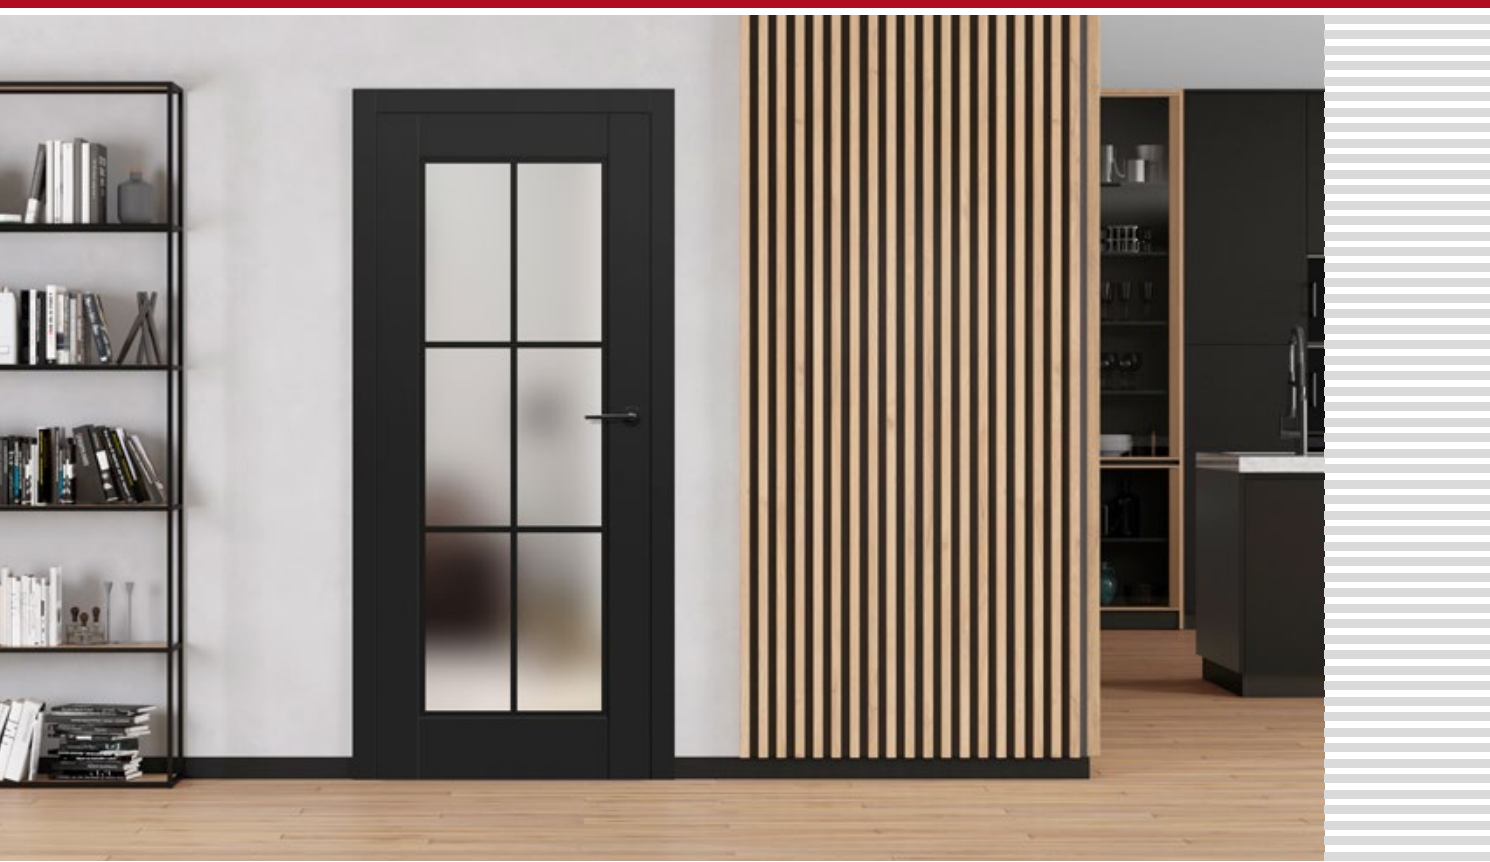

# MISKANT

VIDAUS RĒMINIŲ UŽLAIDINIŲ IR LYGIABRIAUNIŲ DURŲ STILE VARČIOS

MISKANT 2, dekoras JUODAS ST CPL, rankena BELLA SLIM juoda matinė

MISKANT 1

MISKANT 2

MISKANT 3

**NAUJIENA**

Juodos linijos, pl. 18 mm  
dažyta šilkografijos būdu