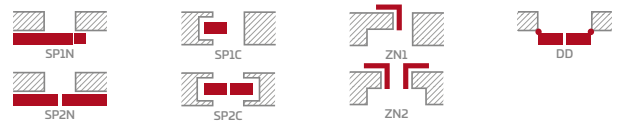

GALIMI SPRENDIMAI (150-161 p.)

GALIMI VARČIŲ PLOČIAI

PRIEDAI UŽ PAPILDOMĄ MOKESTĮ

gamyklinis gręžinys durų rankenai (vad. padalintas), jei užsakoma komplekte su sparnu	nemokamai
rekeracinis sutrumpinimas (145 p.) arba ventiliacinė įpjovė	8,40 Eur* / 10,16 Eur**
medienos imitacijos plastikinės įvorės (4 vnt.)	6,30 Eur* / 7,62 Eur**
apvalios ir kvadratinės metalinės įvorės (4 vnt.): šlifuotas nikelis, patina, baltos ir juodos spalvos	32,70 Eur* / 39,57 Eur**
ventiliacinės grotelės (tik varčioms, kurių plotis: 80, 90, 100)	8,40 Eur* / 10,16 Eur**
„100“ užlaidinė ir lygiabriaunė varčia	16,50 Eur* / 19,96 Eur**
klijuotas saugus, lygus iš abiejų pusių VSG 221 stiklas; 1 stiklo vieneto kaina	
matinis	16,20 Eur* / 19,60 Eur**
juodas	22,20 Eur* / 26,86 Eur**
užlaidinės varčios vyrių metaliniai dangteliai (spalva: šlifuotas nikelis, patina, blizgus chromas, blizgus žalvaris, baltos ir juodos spalvos); 1 vyrio komplekto kaina	3,90 Eur* / 4,72 Eur**
nusileidžiantis slenkstis²⁾	36,60 Eur* / 44,29 Eur**
lygiabriaunėse durų varčiose pakeitimas juoda arba auksine magnetine spyna	8,40 Eur* / 10,16 Eur**
magnetinis ribotuvas²⁾ (yra šešių spalvų 145 p.)	36,60 Eur* / 44,29 Eur**
klijuotos medienos vertikalūs rėmai⁴⁾	30,00 Eur* / 36,30 Eur**

¹⁾ baltas, lygus laminatas, dažyto paviršiaus imitacija

²⁾ dėl ribotuvo naudojimo negalima naudoti nusileidžiančio slenkščio ir rekeracinio sutrumpinimo ir atvirkščiai

³⁾ speciali nešvarumus ir pirštų atspaudus sumažinanti AntiFinger danga

⁴⁾ vertikalūs klijuotos sluoksniuotos medienos rėmai dengti HDF ir MDF plokštėmis, už papildomą mokestį BALTA PREMIUM, NATŪRALUS AŽUOLAS PREMIUM, UOSIS GRAFITAS PREMIUM, PILKAS KLEVAS PREMIUM, AŽUOLAS ST CPL dekorams

⁵⁾ tik lygiabriaunėms varčioms

* KAINA BE PVM, ** KAINA SU PVM, * / ** Kaina taikoma varčioms ir neapima durų rankenos ir staktos