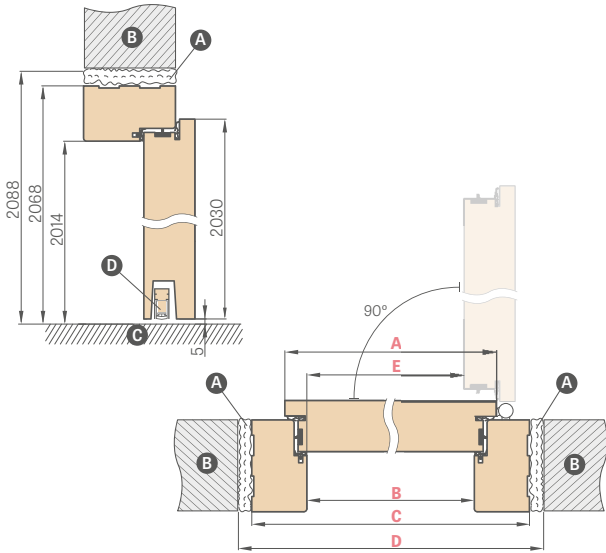

LEDA EI30, EI60

VIENVĖRĖS

FIKSUOTA MEDINĖ STAKTA

Durų plotis	A	B	C	D	E
„80“	860	817	925	955	805
„90E“	960	917	1025	1055	905
„100“	1060	1017	1125	1155	1005
„110“	1160	1117	1225	1255	1105

- **A** ugniai atsparios montažinės putos
- **B** siena
- **C** grindys
- **D** nusileidžiantis slenktis

„90E“ – investicinis plotis