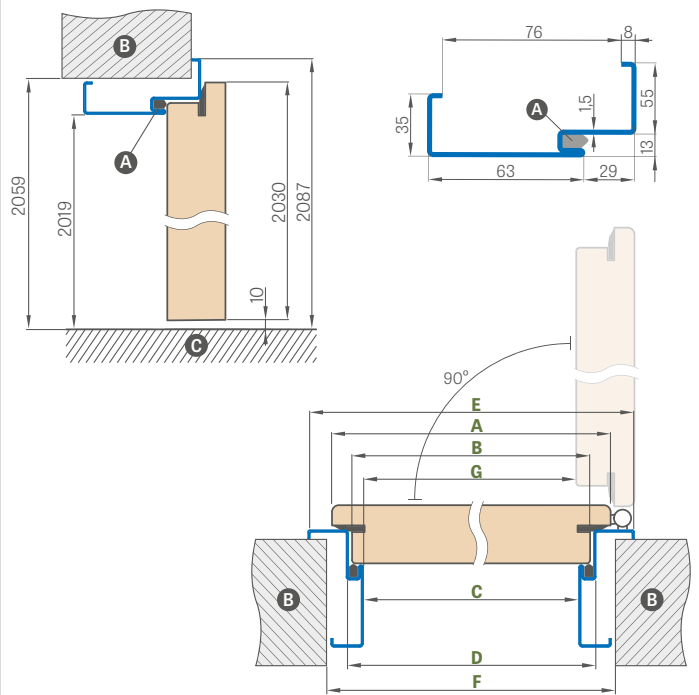

DIDELĖ KAMPINĖ PLIENINĖ STAKTA HERSE SET

suvirinta ir dažyta RAL STANDARD ir RAL ERKADO

kaina: 180,90 Eur* / 218,89 Eur**

Durų plotis	A	B	C	D	E	F	G
„80N“	804	777	761	787	897	841	756
„80“	844	817	801	827	937	881	796
„90ES“	948	921	905	931	1041	985	900
„100“	1044	1017	1001	1027	1137	1081	996

KAMPINĖS STAKTOS TVIRTINIMAS

- A – tarpiklis
- B – siena
- C – grindys
- D – montажinis inkaras
- E – skečiamasis kaištis
- F – montажinės putos

PRIEDAI UŽ PAPILDOMĄ MOKEŠTĮ

„100“ didelė kampinė stakta	40,80 Eur* / 49,37 Eur**
elektromagnetinė sklendė	122,10 Eur* / 147,74 Eur**
sutvirtinta pritrauktuvui įrengti	12,30 Eur* / 14,88 Eur**
varčios su plienine stakta trumpinimas iki 6 cm kas 1 cm	40,80 Eur* / 49,37 Eur**
nerūdijančio plieno slenkstis	32,70 Eur* / 39,57 Eur**
cinkuotos skardos	+10%
netipinis RAL (neapima intensyvių, perlamutrinių ir metalinių spalvų)	+10%

* KAINA BE PVM, ** KAINA SU PVM