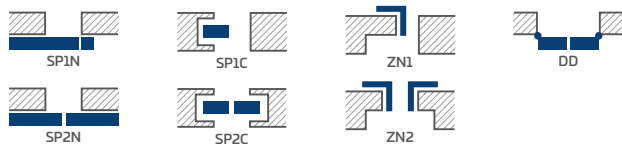

GALIMI SPRENDIMAI (150-161 p.)

GALIMI VARČIŲ PLOČIAI

60 70 80N²⁾ 80 90 100

KONSTRUKCIJA

- STILE rėminės technologijos užlaidinė arba lygiabriaunė varčia
- vertikalūs ir horizontalių MDF plokštės rėmai su laminatu ir dažyti UV spinduliams atspariu laku
- 4 mm storio HDF plokštės įsprūdės, dažytos UV spinduliams atspariu laku
- pasirinktinai už papildomą mokestį galima įsigyti staktą praplečiančios plokštės, taip pat karūnos ir apvadines juosteles 147-149 p.
- galimybė patiems sutrumpinti varčią, detaliau žr. 145 p.

APDAILA

- varčios ir staktos dažytos UV technologija kietintu vandeniniu laku, kuris leidžia pasiekti labai gerą atsparumą sudėtingoms eksploatacavimo sąlygoms

FURNITŪRA

- trys sidabriniai 2 dalių horizontaliai reguliuojami vyriai užlaidinėje varčioje
- trys sidabriniai lygiabriaunėje varčioje paslėpti vyriai (pasirinktinai už papildomą mokestį juodos spalvos); vyriai pristatomi ir įkainojami kartu su durų stakta
- spyna su skląščiu ir spragtuku užlaidinėje varčioje ir raktu rakinamas magnetinis užraktas su patentuotu cilindru, įleidžiamas arba su suktuku lygiabriaunėje varčioje (pasirinktinai spyna su skląščiu ir spragtuku); pasirinktinai už papildomą mokestį juoda magnetinė spyna

STIKLINIMAS

- standartiškai matinis arba skaidrus grūdintas stiklas ir už papildomą mokestį klijuotas, matinis arba juodas, saugus, lygus iš abiejų pusių VSG 221 stiklas
- yra galimybė pakeisti stiklinimo pusę į REVERŠĄ (AVERSAS – standartinis stiklinimas)

PRIEDAI UŽ PAPILDOMĄ MOKESTĮ

gamyklinis gręžinys durų rankenai (vad. padalintas), jei užsakoma komplekte su sparnu	nemokamai
rekuperacinis sutrumpinimas (145 p.) arba ventiliacinė įpjova	8,40 Eur* / 10,16 Eur**
„100“ užlaidinė ir lygiabriaunė varčia	30,90 Eur* / 37,39 Eur**
užlaidinės varčios vyrių metaliniai dangteliai (spalva: šlifluotas nikelis, patina, blizgus chromas, blizgus žalvaris, baltos ir juodos spalvos); 1 vyrio komplekto kaina	3,90 Eur* / 4,72 Eur**
klijuotas saugus, lygus iš abiejų pusių VSG 221 stiklas; 1 stiklo vieneto kaina	
matinis	3,60 Eur* / 4,36 Eur**
juodas	4,50 Eur* / 5,45 Eur**
nusileidžiantis slenksčius¹⁾	36,60 Eur* / 44,29 Eur**
lygiabriaunėse durų varčiose pakeitimas juoda arba auksine magnetine spyna	8,40 Eur* / 10,16 Eur**
magnetinis ribotuvas¹⁾ (yra šešių spalvų 145 p.)	36,60 Eur* / 44,29 Eur**

¹⁾ dėl ribotuvo naudojimo negalima naudoti nusileidžiančio slenksčio ir rekuperacinio sutrumpinimo ir atvirkščiai

²⁾ tik lygiabriaunėms varčioms