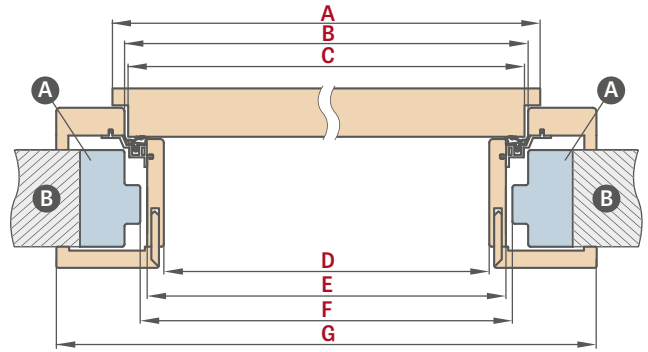

### UŽDEDAMOSIOS STAKTOS SCHEMA

Durų plotis	A	B	C	D	E	F	G
„60“	644	624	618	564	592	598	733
„70“	744	724	718	664	692	698	833
„80“	844	824	818	764	792	798	933
„90“	944	924	918	864	892	898	1033
„100“	1044	1024	1018	964	992	998	1133