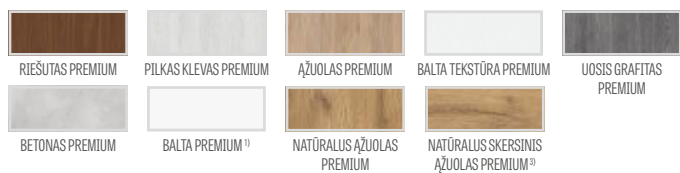

LEDA EI30, EI60

HALSPAN TECHNOLOGIJOS PRIEŠGAISRINĖS VIDAUS ĮĖJIMO DURYS

VARČIA SU PLIENINE REGULIUOJAMA PRIEŠGAISRINE (GAUBIANČIĄ SIENĄ) STAKTA

Reguliavimo intervalas min.-maks. (mm)	LEDA EI30 varčia + plieninė reguliuojama stakta			LEDA EI60 varčia + plieninė reguliuojama stakta		
	„80”	„90ES”	„100”	„80”	„90ES”	„100”
95-125	708,90 Eur* / 857,77 Eur**	708,90 Eur* / 857,77 Eur**	871,80 Eur* / 1054,88 Eur**	814,50 Eur* / 985,54 Eur**	814,50 Eur* / 985,54 Eur**	977,10 Eur* / 1182,29 Eur**
125-155	735,60 Eur* / 890,08 Eur**	735,60 Eur* / 890,08 Eur**	898,50 Eur* / 1087,18 Eur**	841,20 Eur* / 1017,85 Eur**	841,20 Eur* / 1017,85 Eur**	1003,80 Eur* / 1214,60 Eur**
155-185	762,30 Eur* / 922,38 Eur**	762,30 Eur* / 922,38 Eur**	925,20 Eur* / 1119,49 Eur**	867,90 Eur* / 1050,16 Eur**	867,90 Eur* / 1050,16 Eur**	1030,50 Eur* / 1246,90 Eur**
185-215	789,00 Eur* / 954,69 Eur**	789,00 Eur* / 954,69 Eur**	951,90 Eur* / 1151,80 Eur**	894,60 Eur* / 1082,47 Eur**	894,60 Eur* / 1082,47 Eur**	1057,20 Eur* / 1279,21 Eur**
215-245	815,70 Eur* / 987,00 Eur**	815,70 Eur* / 987,00 Eur**	978,60 Eur* / 1184,11 Eur**	921,30 Eur* / 1114,77 Eur**	921,30 Eur* / 1114,77 Eur**	1083,90 Eur* / 1311,52 Eur**
245-275	842,40 Eur* / 1019,30 Eur**	842,40 Eur* / 1019,30 Eur**	1005,30 Eur* / 1216,41 Eur**	948,00 Eur* / 1147,08 Eur**	948,00 Eur* / 1147,08 Eur**	1110,60 Eur* / 1343,83 Eur**
275-305	869,10 Eur* / 1051,61 Eur**	869,10 Eur* / 1051,61 Eur**	1032,00 Eur* / 1248,72 Eur**	974,70 Eur* / 1179,39 Eur**	974,70 Eur* / 1179,39 Eur**	1137,30 Eur* / 1376,13 Eur**

„90ES” – investicinis plotis plieniniai staktai

VARČIA SU DIDELE KAMPINE PLIENINE STAKTA