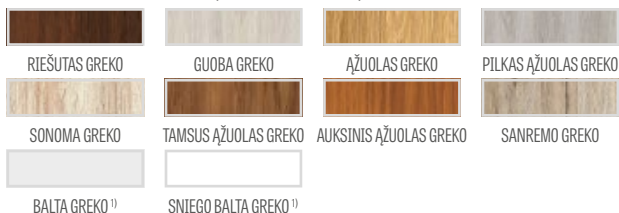

GREKO

292,50 Eur* / 353,93 Eur**

PREMIUM

315,00 Eur* / 381,15 Eur**