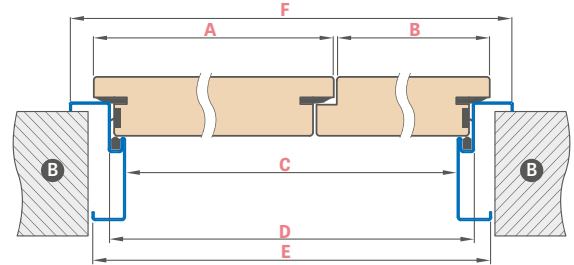

DIDELĖ KAMPINĖ PRIEŠGAISRINĖ PLIENINĖ STAKTA

suvirinta ir dažyta RAL 9010, 9016, 8003, 8017, 7016, 7047, 1001

Durų plotis	A	B	C	D	E	F
„110”	860	347	1166	1196	1236	1306
„120”	860 | 960	447 | 347	1266	1296	1336	1406
„130”	860 | 960 | 1060	547 | 447 | 347	1366	1396	1436	1506
„140”	860 | 960 | 1060	647 | 547 | 447	1466	1496	1536	1606
„150”	860 | 960 | 1060	747 | 647 | 547	1566	1596	1636	1706
„160”	860 | 960 | 1060	847 | 747 | 647	1666	1696	1736	1806
„170”	960 | 1060	847 | 747	1766	1796	1836	1906
„180”	1060	847	1866	1896	1936	2006