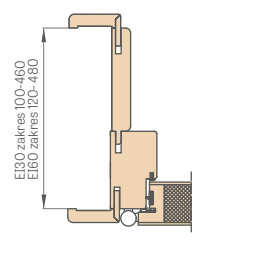

PRIEŠGAISRINĖS STAKTOS PJŪVIS SU SIENOS APDAILA

6 cm ir 8 cm KAMPINIS APVADAS su spaustukais

spaustukas (rinkinyje 3 vnt.)