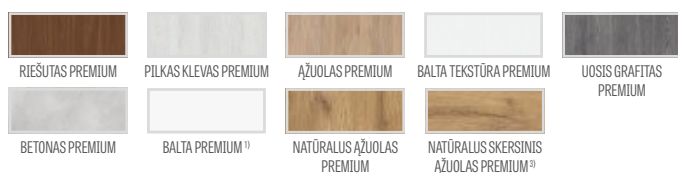

## CPL

<sup>1)</sup> baltas, lygus laminatas, dažyto paviršiaus imitacija

<sup>2)</sup> speciali nešvarumus ir pirštų atspaudus sumažinanti **AntiFinger** NAUJIENA danga

<sup>3)</sup> durų stakta sukomplektuota su AŽUOLO NATUR PREMIUM dekoru