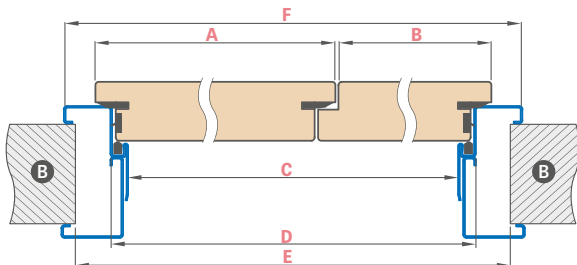

PLIENINĖ REGULIUOJAMA PRIEŠGAISRINĖ (GAUBIANTI SIENA) STAKTA

suvirinta ir dažyta RAL 9010, 9016, 8003, 8017, 7016, 7047, 1001

Durų plotis	A	B	C	D	E	F
„110”	860	347	1166	1196	1270	1306
„120”	860 | 960	447 | 347	1266	1296	1370	1406
„130”	860 | 960 | 1060	547 | 447 | 347	1366	1396	1470	1506
„140”	860 | 960 | 1060	647 | 547 | 447	1466	1496	1570	1606
„150”	860 | 960 | 1060	747 | 647 | 547	1566	1596	1670	1706
„160”	860 | 960 | 1060	847 | 747 | 647	1666	1696	1770	1806
„170”	960 | 1060	847 | 747	1766	1796	1870	1906
„180”	1060	847	1866	1896	1970	2006