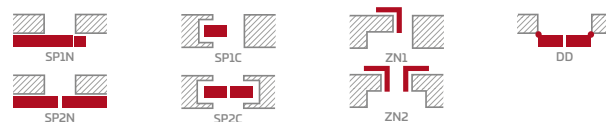

GALIMI SPRENDIMAI (150-161 p.)

GALIMI VARČIŲ PLOČIAI

PRIEDAI UŽ PAPILDOMĄ MOKESTĮ

gamyklinis gręžinys durų rankenai (vad. padalintas), jei užsakoma komplekte su sparnu	nemokamai
rekuperacinis sutrumpinimas (145 p.) arba ventiliacinė įpjova	8,40 Eur* / 10,16 Eur**
medienos imitacijos plastikinės įvorės (4 vnt.)	6,30 Eur* / 7,62 Eur**
apvalios ir kvadratinės metalinės įvorės (4 vnt.): šlifluotas nikelis, patina, baltos ir juodos spalvos	32,70 Eur* / 39,57 Eur**
ventiliacinės grotelės (tik varčioms, kurių plotis: 80, 90, 100)	8,40 Eur* / 10,16 Eur**
„100“ užlaidinė ir lygiabriaunė varčia	16,50 Eur* / 19,96 Eur**
klijuotas saugus, lygus iš abiejų pusių VSG 221 stiklas; 1 stiklo vieneto kaina	
matinis	3,60 Eur* / 4,36 Eur**
juodas	4,50 Eur* / 5,45 Eur**
užlaidinės varčios vyrių metaliniai dangteliai (spalva: šlifluotas nikelis, patina, blizgus chromas, blizgus žalvaris, baltos ir juodos spalvos); 1 vyro komplekto kaina	3,90 Eur* / 4,72 Eur**
nusileidžiantis slenkstis²⁾	36,60 Eur* / 44,29 Eur**
lygiabriaunėse durų varčiose pakeitimas juoda arba auksine magnetine spyna	8,40 Eur* / 10,16 Eur**
magnetinis ribotuvas²⁾ (yra šešių spalvų 145 p.)	36,60 Eur* / 44,29 Eur**
klijuotos medienos vertikalūs rėmai⁴⁾	30,00 Eur* / 36,30 Eur**

¹⁾ baltas, lygus laminatas, dažyto paviršiaus imitacija

²⁾ dėl ribotuvo naudojimo negalima naudoti nusileidžiančio slenkščio ir rekuperacinio sutrumpinimo ir atvirkščiai

³⁾ specialiai nešvarumus ir pirštų atspaudus sumažinanti AntiFinger danga

⁴⁾ vertikalūs klijuotos sluoksniuotos medienos rėmai dengti HDF ir MDF plokštėmis, už papildomą mokestį BALTA PREMIUM, NATŪRALUS AŽUOLAS PREMIUM, UOSIS GRAFITAS PREMIUM, PILKAS KLEVAS PREMIUM, AŽUOLAS ST CPL dekorams

⁵⁾ tik lygiabriaunėms varčioms

* KAINA BE PVM, ** KAINA SU PVM, * / ** Kaina taikoma varčioms ir neapima durų rankenos ir staktos