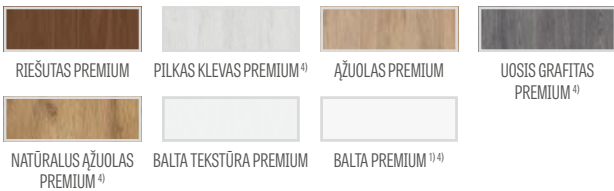

CPL

200,10 Eur* / 242,12 Eur**