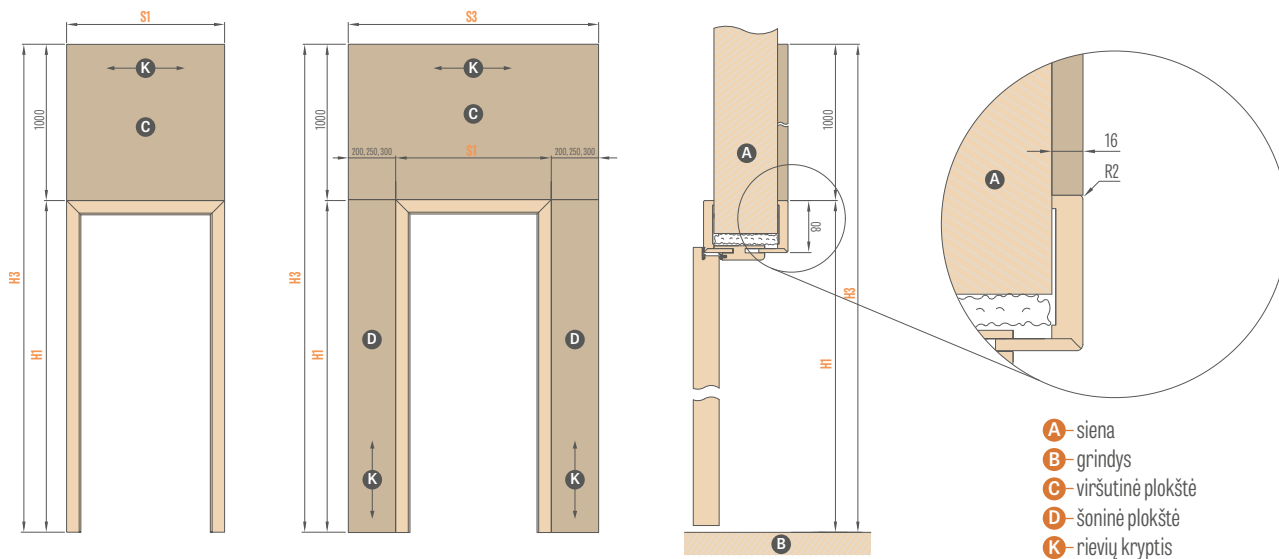

STAKTŲ PRAPLEČIANČIOS PLOKŠTĖS

MONTAVIMAS ANT SIENOS

- **A** – siena
- **B** – grindys
- **C** – viršutinė plokštė
- **D** – šoninė plokštė
- **K** – rėvių kryptis

VIDAUS DURYS¹⁾				
Staktos tipas	H1	H3	Plotis	S1
Reguliuojama nešakota stakta užlaidinė	2109	3109	„60“	786
			„70“	886
			„80“	986
			„90“	1086
			„100“	1186
Reguliuojama nešakota stakta lygiabraunė	2122	3122	„60“	811
			„70“	911
			„80N“	987
			„80“	1011
			„90“	1111
Reversinė stakta (pusė lygi su varčios plokštuma)	2122	3122	„60“	791
			„70“	891
			„80N“	966
			„80“	991
			„90“	1091
Reversinė stakta	2144	3144	„60“	834
			„70“	934
			„80N“	1010
			„80“	1034
			„90“	1134
			„100“	1234
			„110“	1334

VIRŠUTINĖ PLOKŠTĖ (1000 x S1)¹⁾

ĮĖJIMO DURYS (plokštės iš laiptinės pusės, durys atsidaro į vidų)										
Staktos tipas	H1	H3	Plotis	S1	S3					
HERSE reguliuojama stakta	2109	3109	„80“	986	1186	1236	1286	1386	1486	1586
			„90E“	1090	1290	1340	1390	1490	1590	1690
			„100“	1186	1386	1436	1486	1586	1686	1786
			„80N“	1012	1212	1262	1312	1412	1512	1612
HERSE fiksuota stakta su spausdukais	2142	3142	„80“	1052	1252	1302	1352	1452	1552	1652
			„90E“	1156	1356	1406	1456	1556	1656	1756
			„100“	1252	1452	1502	1552	1652	1762	1852
FORTECA fiksuota stakta su spausdukais	2147	3147	„80N“	1012	1212	1262	1312	1412	1512	1612
			„80“	1056	1256	1306	1356	1456	1556	1656
			„90E“	1156	1356	1406	1456	1556	1656	1756
			„100“	1256	1456	1506	1556	1656	1756	1856
Fiksuota reguliuojama stakta FORTECA (iš apdailos pusės)	2136	3136	„80N“	990	1190	1240	1290	1390	1490	1590
			„80“	1034	1234	1284	1334	1434	1534	1634
			„90E“	1134	1334	1384	1434	1534	1634	1734
LEDA, HYPERION fiksuota stakta su spausdukais	2147	3147	„80“	1085	1285	1335	1385	1485	1585	1685
			„90E“	1185	1385	1435	1485	1585	1685	1785
			„100“	1285	1485	1535	1585	1685	1785	1885
Fiksuota reguliuojama stakta LEDA, HYPERION (iš apdailos pusės)	2136	3136	„80“	1063	1263	1313	1363	1463	1563	1663
			„90E“	1163	1363	1413	1463	1563	1663	1763
			„100“	1263	1463	1513	1563	1663	1763	1863

PLOKŠTĖ 200	PLOKŠTĖ 250	PLOKŠTĖ 300	2x PLOKŠTĖ 200	2x PLOKŠTĖ 250	2x PLOKŠTĖ 300
VIENPUSĖ ŠONINĖ PLOKŠTĖ			DVIPIUSĖ ŠONINĖ PLOKŠTĖ		

STAKTŲ PRAPLEČIANČIOS PLOKŠTĖS²⁾ – kaina už m²	
GREKO	74,10 Eur* / 89,66 Eur** už m²
CPL0,2, ST CPL ir PREMIUM	111,00 Eur* / 134,31 Eur** už m²
LAKUOTOS	147,90 Eur* / 178,96 Eur** už m²

¹⁾ vidaus durų staktoms yra tik viršutinės plokštės

²⁾ plokštės keturiuose kraštuose apdailintos į plokštės paviršių panašios spalvos kraštu. Plotas apskaičiuojamas pagal aukščiau pateiktą lentelę.