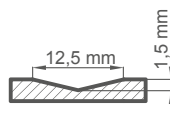

FREZAVIMAS

PRIEDAI UŽ PAPILDOMĄ MOKESTĮ

reversinės varčios	81,60 Eur* / 98,74 Eur**
pilnavidurės plokštės užpildas	38,10 Eur* / 46,10 Eur**
rekuperacinis sutrumpinimas (145 p.) arba ventiliacinė įpjova	8,40 Eur* / 10,16 Eur**
„100“ užlaidinė ir lygiabriaunė varčia	30,90 Eur* / 37,39 Eur**
papildoma apatinė sija (galima sutrumpinti varčią pačiam iki maks. 8 cm)	8,40 Eur* / 10,16 Eur**
užlaidinės varčios vyrių metaliniai dangteliai (spalva: šlifluotas nikelis, patina, blizgus chromas, blizgus žalvaris, baltos ir juodos spalvos); 1 vyrio komplekto kaina	3,90 Eur* / 4,72 Eur**
nusileidžiantis slenksčius¹⁾	36,60 Eur* / 44,29 Eur**
lygiabriaunėse ir reversinėse durų varčiose pakeitimas juoda arba auksine magnetine spyna	8,40 Eur* / 10,16 Eur**
magnetinis ribotuvas¹⁾ (yra šešių spalvų 145 p.)	36,60 Eur* / 44,29 Eur**
PL2112 standartas	45,00 Eur* / 54,45 Eur**

¹⁾ dėl ribotuvo naudojimo negalima naudoti nusileidžiančio slenksčio ir rekuperacinio sutrumpinimo ir atvirkščiai

²⁾ tik lygiabriaunėms ir reversinėms varčioms