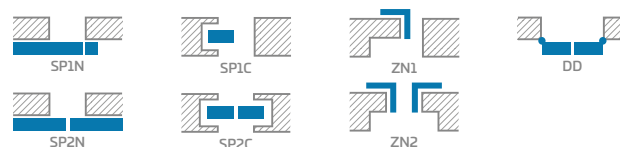

STIKLO RĖMELIAI

GALIMI SPRENDIMAI (150-161 p.)