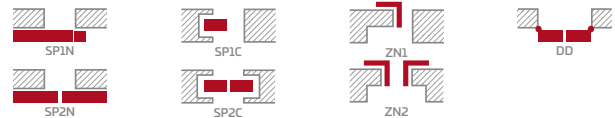

GALIMI SPRENDIMAI (150-161 p.)

GALIMI VARČIŲ PLOČIAI

60 70 80N 5) 80 90 100

PRIEDAI UŽ PAPILDOMĄ MOKESTĮ

gamyklinis gręžinys durų rankenai (vad. padalintas), jei užsakoma komplekte su sparnu	nemokamai
rekuperacinis sutrumpinimas (145 p.) arba ventiliacinė įpjova	8,40 Eur* / 10,16 Eur**
medienos imitacijos plastikinės įvorės (4 vnt.)	6,30 Eur* / 7,62 Eur**
apvalios ir kvadratinės metalinės įvorės (4 vnt.): šlifutas nikelis, patina, baltos ir juodos spalvos	32,70 Eur* / 39,57 Eur**
ventiliacinės grotelės (tik varčioms, kurių plotis: 80, 90, 100)	8,40 Eur* / 10,16 Eur**
„100“ užlaidinė ir lygiabriaunė varčia	16,50 Eur* / 19,96 Eur**
klijuotas saugus, lygus iš abiejų pusių VSG 221 stiklas; 1 stiklo vieneto kaina	
matinis	8,70 Eur* / 10,53 Eur**
juodas	11,70 Eur* / 14,16 Eur**
užlaidinės varčios vyrių metaliniai dangteliai (spalva: šlifutas nikelis, patina, blizgus chromas, blizgus žalvaris, baltos ir juodos spalvos); 1 vyro komplekto kaina	3,90 Eur* / 4,72 Eur**
nusileidžiantis slenkstis 2)	36,60 Eur* / 44,29 Eur**
lygiabriaunėse durų varčiose pakeitimas juoda arba auksine magnetine spyna	8,40 Eur* / 10,16 Eur**
magnetinis ribotuvas 2)	
(yra šešių spalvų 145 p.)	36,60 Eur* / 44,29 Eur**
klijuotos medienos vertikalūs rėmai 4)	30,00 Eur* / 36,30 Eur**

1) baltas, lygus laminatas, dažyto paviršiaus imitacija

2) dėl ribotovo naudojimo negalima naudoti nusileidžiančio slenkščio ir rekuperacinio sutrumpinimo ir atvirkščiai

3) specialiai nešvarumui ir pirštų atspaudus sumažinanti AntiFinger danga

4) vertikalūs klijuotos sluoksniuotos medienos rėmai dengti HDF ir MDF plokštėmis, už papildomą mokestį BALTA PREMIUM, NATŪRALUS AŽUOLAS PREMIUM, UOSIS GRAFITAS PREMIUM, PILKAS KLEVAS PREMIUM, AŽUOLAS ST CPL dekorams

5) tik lygiabriaunėms varčioms

* KAINA BE PVM, ** KAINA SU PVM, * / ** Kaina taikoma varčioms ir neapima durų rankenos ir staktos