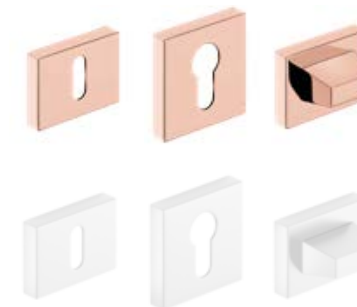

rakto dangtelis **19,50 Eur* / 23,59 Eur****
cilindro dangtelis **19,50 Eur* / 23,59 Eur****
tualetu durų suktukas **38,40 Eur* / 46,46 Eur****