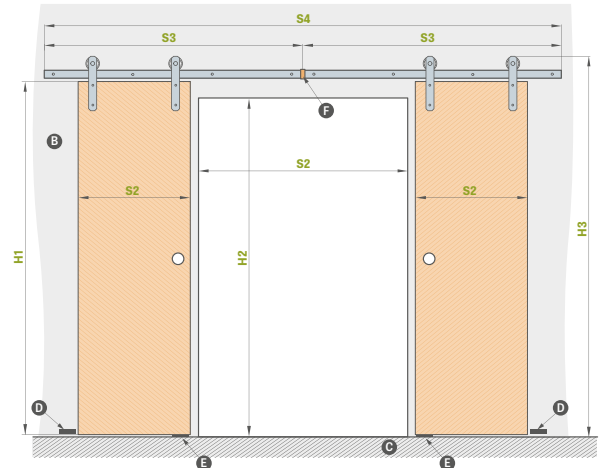

,60"	,70"	,80"	,90"	,100"
S1 varčios plotis	644	744	844	944	1044
S2 sienos angos plotis¹⁾	574	674	774	874	974
H1 varčios aukštis	2030	2030	2030	2030	2030
H2 angos mūre aukštis	1962	1962	1962	1962	1962
H3 bendras sistemos aukštis	2170	2170	2170	2170	2170

	,120"	,140"	,160"	,180"	,200"
S1 varčios plotis	2 x 644	2 x 744	2 x 844	2 x 944	2 x 1044
S2 sienos angos plotis¹⁾	1202	1402	1602	1802	2002
S3 fiksuojamasis plotis	1500	1500	2000	2000	2200
S4 visiškas fiksuojamasis plotis²⁾	3000	3000	4000	4000	4400
H1 varčios aukštis	2030	2030	2030	2030	2030
H2 angos mūre aukštis	1962	1962	1962	1962	1962
H3 bendras sistemos aukštis	2170	2170	2170	2170	2170

FIKSATORIUS PAVIENIAI SISTEMAI, KURIOS ILGIS:

- 200 cm „60“, „70“, „80“ varčioms

- 250 cm „90“, „100“ varčioms

¹⁾ uždaroje padėtyje esanti varčia 35 mm padengia šoną

²⁾ fiksuojamasis dvivėris sistema susideda iš dviejų fiksuojamųjų sujungtųjų jungiamųjų detalių

³⁾ BALDUR 8 modelyje ovali ir kvadratinė rankenėlė uždengia frezavimą

B – siena **C** – grindys **D** – prie sienos montuojamas ribotuvas
E – kreiptuvas **F** – fiksuojamųjų jungiamųjų detalių²⁾

* KAINA BE PVM, ** KAINA SU PVM