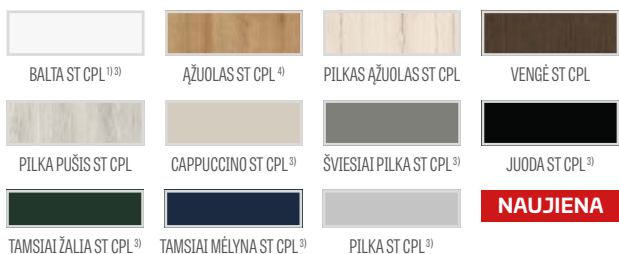

Klijuotos medienos rėmas 4)

KONSTRUKCIJA

- STILE rėminės technologijos užlaidinė arba lygiabriaunė varčia
- vertikalūs ir horizontalių MDF plokštės rėmai su GREKO, PREMIUM, ST CPL arba ST CPL laminatu su AntiFinger sluoksniu
- vertikalūs klijuotos sluoksniuotos medienos rėmai dengti HDF ir MDF plokštėmis 4)
- 4 mm storio HDF plokštės įsprūdus, padengtos GREKO, CPL arba PREMIUM laminatu
- pasirinktinai už papildomą mokestį galima įsigyti staktą praplečiančios plokštės, taip pat karūnos ir apvadines juosteles 147-149 p.
- galimybė patiems sutrumpinti varčią, daugiau žr. 145 p.

FURNITŪRA

- trys sidabriniai 2 dalių horizontaliai reguliuojami vyriai užlaidinėje varčioje
- trys sidabriniai lygiabriaunėje varčioje paslėpti vyriai (pasirinktinai už papildomą mokestį juodos spalvos); vyriai pristatomi ir įkainojami kartu su durų stakta
- spyna su sklęščiu ir spragutuku užlaidinėje varčioje ir raktu rakinamas magnetinis užraktas su patentuotu cilindru, įleidžiamas arba su suktuku lygiabriaunėje varčioje (pasirinktinai spyna su sklęščiu ir spragutuku); pasirinktinai už papildomą mokestį juoda magnetinė spyna

STIKLINIMAS

- standartiškai matinis arba skaidrus 4 mm grūdintas stiklas ir už papildomą mokestį klijuotas, matinis arba juodas, saugus, lygus iš abiejų pusių VSG 221 stiklas
- yra galimybė pakeisti stiklinimo pusę į REVERŠĄ (AVERSAS – standartinis stiklinimas)