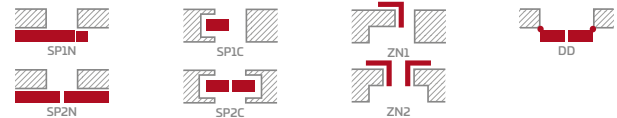

GALIMI SPRENDIMAI (150-161 p.)

GALIMI VARČIŲ PLOČIAI

60 70 80N ⁵⁾ 80 90 100

PRIEDAI UŽ PAPILDOMĄ MOKESTĮ

gamyklinis gręžinys durų rankenai (vad. padalintas), jei užsakoma komplekte su sparnu	nemokamai
rekeracinis sutrumpinimas (145 p.) arba ventiliacinė įpjova	8,40 Eur* / 10,16 Eur**
medienos imitacijos plastikinės įvorės (4 vnt.)	6,30 Eur* / 7,62 Eur**
apvalios ir kvadratinės metalinės įvorės (4 vnt.): šlifutos nikelis, patina, baltos ir juodos spalvos	32,70 Eur* / 39,57 Eur**
ventiliacinės grotelės (tik varčioms, kurių plotis: 80, 90, 100)	8,40 Eur* / 10,16 Eur**
„100“ užlaidinė ir lygiabriaunė varčia	16,50 Eur* / 19,96 Eur**
klijuotas saugus, lygus iš abiejų pusių VSG 221 stiklas; 1 stiklo vieneto kaina	
matinis	8,70 Eur* / 10,53 Eur**
juodas	11,70 Eur* / 14,16 Eur**
užlaidinės varčios vyrių metaliniai dangteliai (spalva: šlifutos nikelis, patina, blizgus chromas, blizgus žalvaris, baltos ir juodos spalvos); 1 vyro komplekto kaina	3,90 Eur* / 4,72 Eur**
nusileidžiantis slenkstis ²⁾	36,60 Eur* / 44,29 Eur**
lygiabriaunėse durų varčiose pakeitimas juoda arba auksine magnetine spyna	8,40 Eur* / 10,16 Eur**
magnetinis ribotuvas ²⁾ (yra šešių spalvų 145 p.)	36,60 Eur* / 44,29 Eur**
klijuotos medienos vertikalūs rėmai ⁴⁾	30,00 Eur* / 36,30 Eur**

¹⁾ baltas, lygus laminatas, dažyto paviršiaus imitacija

²⁾ dėl ribotovo naudojimo negalima naudoti nusileidžiančio slenkščio ir rekeracinio sutrumpinimo ir atvirkščiai

³⁾ specialiai nešvarumus ir pirštų atspaudus sumažinanti AntiFinger danga

⁴⁾ vertikalūs klijuotos sluoksniuotos medienos rėmai dengti HDF ir MDF plokštėmis, už papildomą mokestį BALTA PREMIUM, NATŪRALUS AŽUOLAS PREMIUM, UOSIS GRAFITAS PREMIUM, PILKAS KLEVAS PREMIUM, AŽUOLAS ST CPL dekorams

⁵⁾ tik lygiabriaunėms varčioms

* KAINA BE PVM, ** KAINA SU PVM, * / ** Kaina taikoma varčioms ir neapima durų rankenos ir staktos