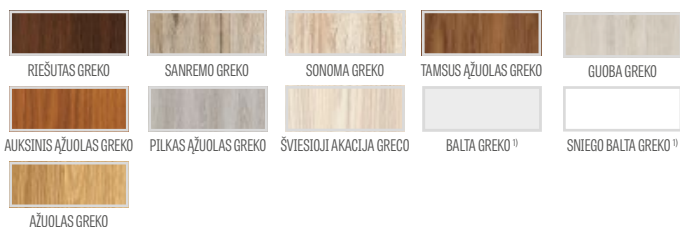

GREKO

PREMIUM