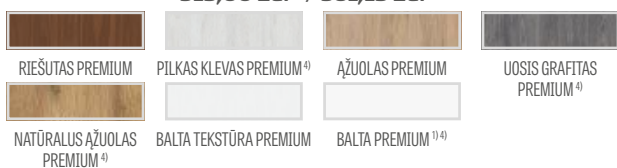

CPL

315,00 Eur* / 381,15 Eur**