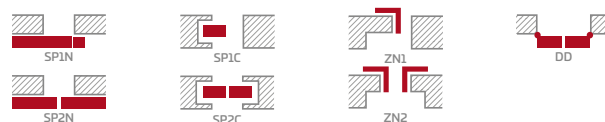

GALIMI SPRENDIMAI (150-161 p.)

GALIMI VARČIŲ PLOČIAI

60 70 80N 5) 80 90 100

PRIEDAI UŽ PAPILDOMĄ MOKESTĮ

gamyklinis gręžinys durų rankenai (vad. padalintas), jei užsakoma komplekte su sparnu	nemokamai
rekuperacinis sutrumpinimas (145 p.) arba ventiliacinė įpjovė	8,40 Eur* / 10,16 Eur**
medienos imitacijos plastikinės įvorės (4 vnt.)	6,30 Eur* / 7,62 Eur**
apvalios ir kvadratinės metalinės įvorės (4 vnt.): šlifotas nikelis, patina, baltos ir juodos spalvos	32,70 Eur* / 39,57 Eur**
ventiliacinės grotelės (tik varčioms, kurių plotis: 80, 90, 100)	8,40 Eur* / 10,16 Eur**
„100“ užlaidinė ir lygiabriaunė varčia	16,50 Eur* / 19,96 Eur**
klijuotas saugus, lygus iš abiejų pusių VSG 221 stiklas; 1 stiklo vieneto kaina	
matinis	19,20 Eur* / 23,23 Eur**
juodas	26,10 Eur* / 31,58 Eur**
užlaidinės varčios vyrių metaliniai dangteliai (spalva: šlifotas nikelis, patina, blizgus chromas, blizgus žalvaris, baltos ir juodos spalvos); 1 vyro komplekto kaina	3,90 Eur* / 4,72 Eur**
nusileidžiantis slenkstis²⁾	36,60 Eur* / 44,29 Eur**
lygiabriaunėse durų varčiose pakeitimas juoda arba auksine magnetine spyna	8,40 Eur* / 10,16 Eur**
magnetinis ribotuvas²⁾ (yra šešių spalvų 145 p.)	36,60 Eur* / 44,29 Eur**
klijuotos medienos vertikalūs rėmai 4)	30,00 Eur* / 36,30 Eur**

* KAINA BE PVM, ** KAINA SU PVM, * / ** Kaina taikoma varčioms ir neapima durų rankenos ir staktos

¹⁾ baltas, lygus laminatas, dažyto paviršiaus imitacija

²⁾ dėl ribotuvo naudojimo negalima naudoti nusileidžiančio slenkščio ir rekuperacinio sutrumpinimo ir atvirkščiai

³⁾ speciali nešvarumus ir pirštų atspaudus sumažinanti AntiFinger danga

⁴⁾ vertikalūs klijuotos sluoksniuotos medienos rėmai dengti HDF ir MDF plokštėmis, už papildomą mokestį BALTA PREMIUM, NATŪRALUS AŽUOLAS PREMIUM, UOSIS GRAFITAS PREMIUM, PILKAS KLEVAS PREMIUM, AŽUOLAS ST CPL dekorams

⁵⁾ tik lygiabriaunėms varčioms