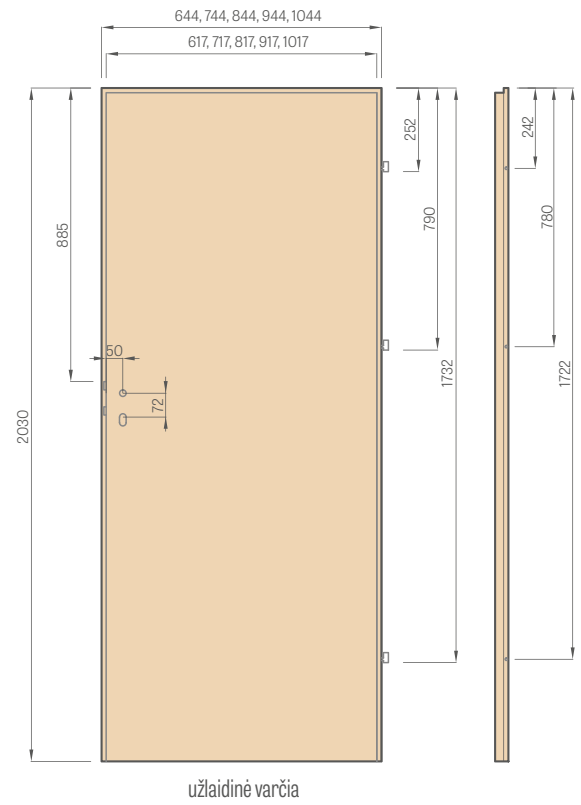

SKYDINĖS VARČIOS

- **A** MDF plokštė; **B** tarpiklis; **C** HDF plokštė; **D** užpildas;
- **E** MDF arba mediniai rėmai su Herse SET ir UNO PREMIUM